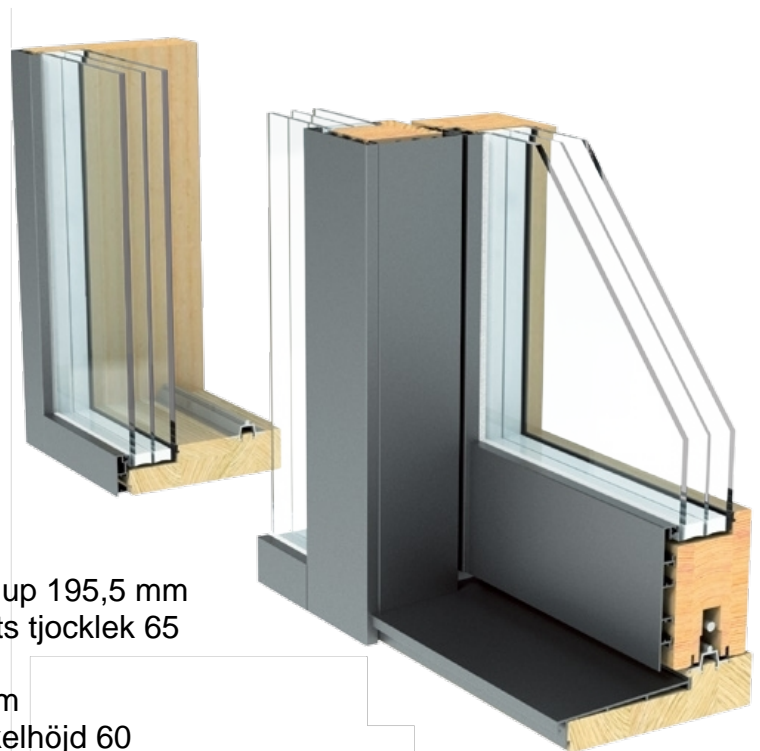

Profins Clear är det enda sortimentet i vilket yttre ytan är belagd med aluminium. Trädelarna och invändig yta är gjord av långvarig, tätskriven tall. Träytan ger en speciell touch till designen, särskilt när den behandlas med transparent måla. Clear's design är elegant och ålderslös.

Material furu,  
 Utsida med aluminium  
 beklädnad  
 Insida med ytbehandlad  
 trä  
 Bredd max 10 000 mm  
 Höjd högst 2990 mm  
 OBS! När höjden  
 2500 mm, överens om anpassning  
 transport.  
 Produktstruktur  
 - massivt trä, aluminium  
 beklädnad på utsidan  
 - de isolerade glaserade enheterna i  
 den fasta sektionen är förseglad  
 tätt mot höljet  
 - fönsterrutorna på  
 glidande och fasta sektioner är  
 inte av samma storlek

Höjddjup 195,5 mm  
 Höljets tjocklek 65  
 mm /  
 54 mm  
 Tröskelhöjd 60  
 mm,  
 när den är helt  
 inbäddad 45 mm

U-värde (bredd x höjd) Mått (för  
 CE-märkning): - 2000 x 2180 mm =  
 0,78 W / m<sup>2</sup>xK Andra dimensioner: -  
 3000 x 2300 mm = 0,71 W / m<sup>2</sup>xK -  
 4000 x 2600 mm = 0,67 W / m<sup>2</sup>xK