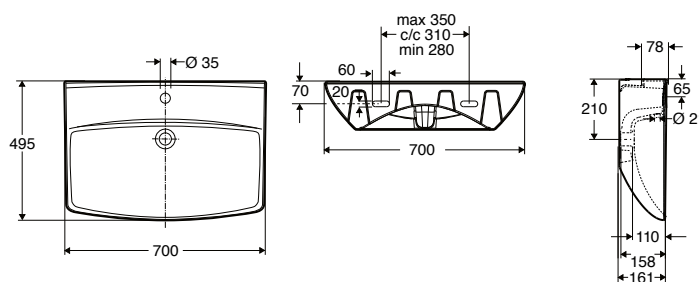

Ifö Spira Art tvättställ 15072 och 15172

- Tvättställ med avställningsyta på bakre delen
- Mjuka linjer - inga skarpa hörn där smuts kan samlas
- Bredd 700 resp 600 mm, djup 495 mm
- Monteras med bultar
- Tvättstället har vår rengöringsvänliga glasyr Ifö Clean
- Godkänd enligt Nordisk kvalitetssäkring, Nordic Quality
- Design: Knud Holscher

15072, 70 cm

15172, 60 cm