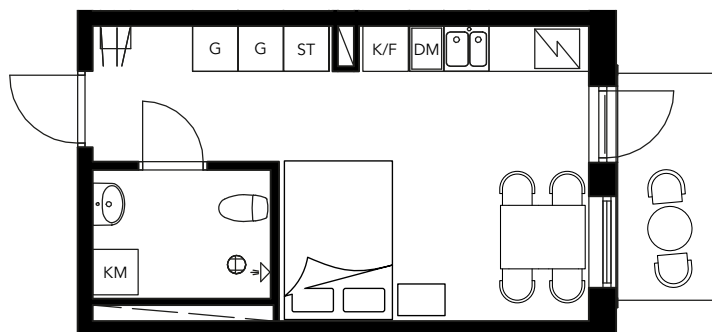

VÄSBY PARK

1 ROK 25 KVM

LGH D1407

BRABO

DENNA BOSTAD ÄR 100%
KLIMATKOMPENSERAD

FÖRKLARINGAR

- G GARDEROB
- ST STÄD
- TM TVÄTTMASKIN
- TT TORKTUMLARE
- KM KOMBIMASKIN
- K KYL
- F FRYS
- K/F KYL OCH FRYS
- / SPIS
- DM DISKMASKIN
- KLK KLÄDKAMMARE
- FRD LÄGENHETSFÖRRÅD

Skala 1:100

Plan 5				
Plan 4				
Plan 3				
Plan 2				
Plan 1				
Förskola/Garage				
Garage/Förråd				