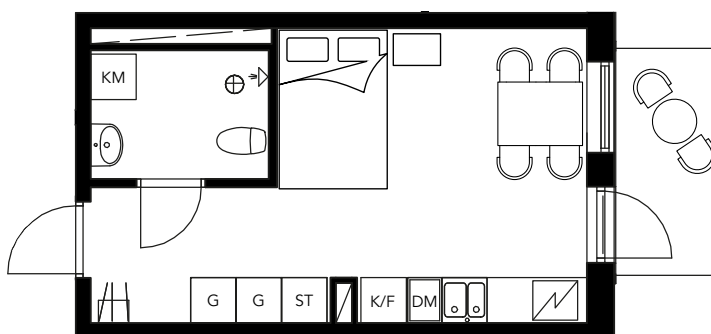

VÄSBY PARK

1 ROK 25 KVM

LGH D1406

BRABO

DENNA BOSTAD ÄR 100%
KLIMATKOMPENSERAD

FÖRKLARINGAR

- G GARDEROB
- ST STÄD
- TM TVÄTTMASKIN
- TT TORKTUMLARE
- KM KOMBIMASKIN
- K KYL
- F FRYSS
- K/F KYL OCH FRYSS
- / SPIS
- DM DISKMASKIN
- KLK KLÄDKAMMARE
- FRD LÄGENHETSFÖRRÅD

Skala 1:100

Plan 5				
Plan 4				
Plan 3				
Plan 2				
Plan 1				
Förskola/Garage				
Garage/Förråd				