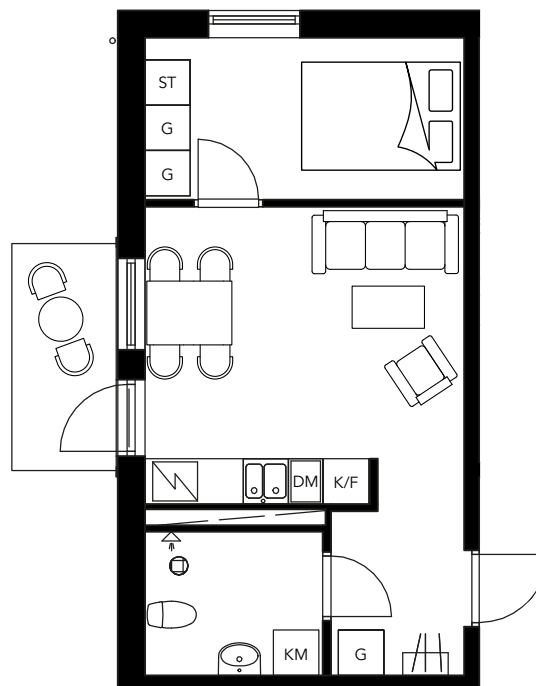

VÄSBY PARK

2 ROK 35 KVM

LGH D1404

BRABO

DENNA BOSTAD ÄR 100%
KLIMATKOMPENSERAD

FÖRKLARINGAR

- G GARDEROB
- ST STÄD
- TM TVÄTTMASKIN
- TT TORKTUMLARE
- KM KOMBIMASKIN
- K KYL
- F FRYS
- K/F KYL OCH FRYS
- / SPIS
- DM DISKMASKIN
- KLK KLÄDKAMMARE
- FRD LÄGENHETSFÖRRÅD

Skala 1:100

Plan 5				
Plan 4				
Plan 3				
Plan 2				
Plan 1				
Förskola/Garage				
Garage/Förråd				