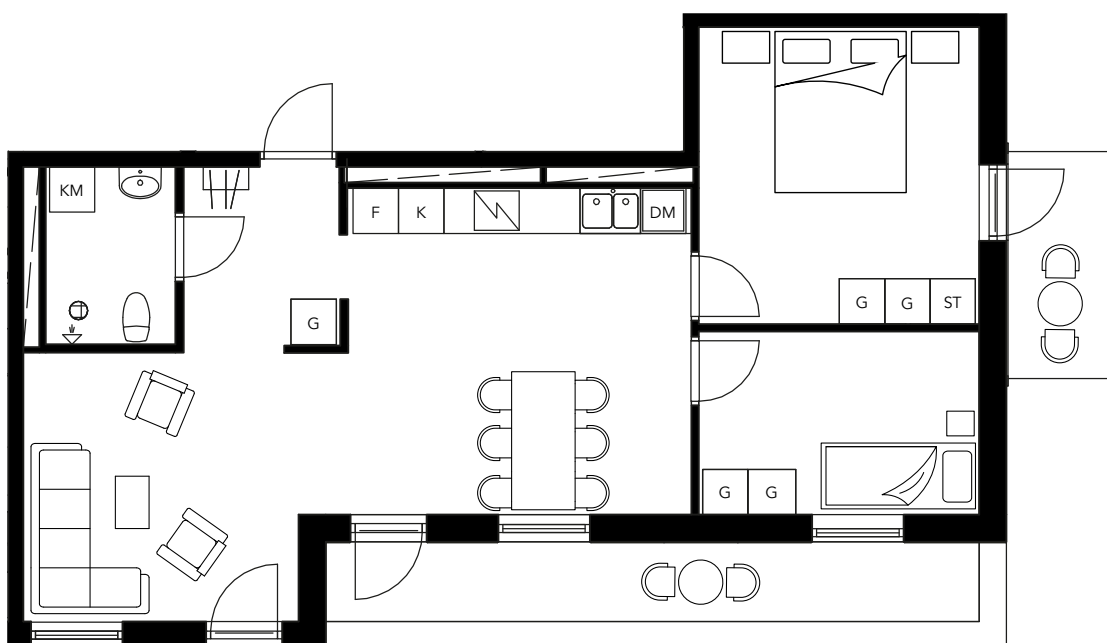

VÄSBY PARK

BRABO

3 ROK 69 KVM

LGH D1401

DENNA BOSTAD ÄR 100%
KLIMATKOMPENSERAD

FÖRKLARINGAR

- G GARDEROB
- ST STÄD
- TM TVÄTTMASKIN
- TT TORKTUMLARE
- KM KOMBIMASKIN
- K KYL
- F FRYS
- K/F KYL OCH FRYS
- / SPIS
- DM DISKMASKIN
- KLK KLÄDKAMMARE
- FRD LÄGENHETSFÖRRÅD

0 1 2 3 4 5m

Skala 1:100

Plan 5				
Plan 4				
Plan 3				
Plan 2				
Plan 1				
Förskola/Garage				
Garage/Förråd				