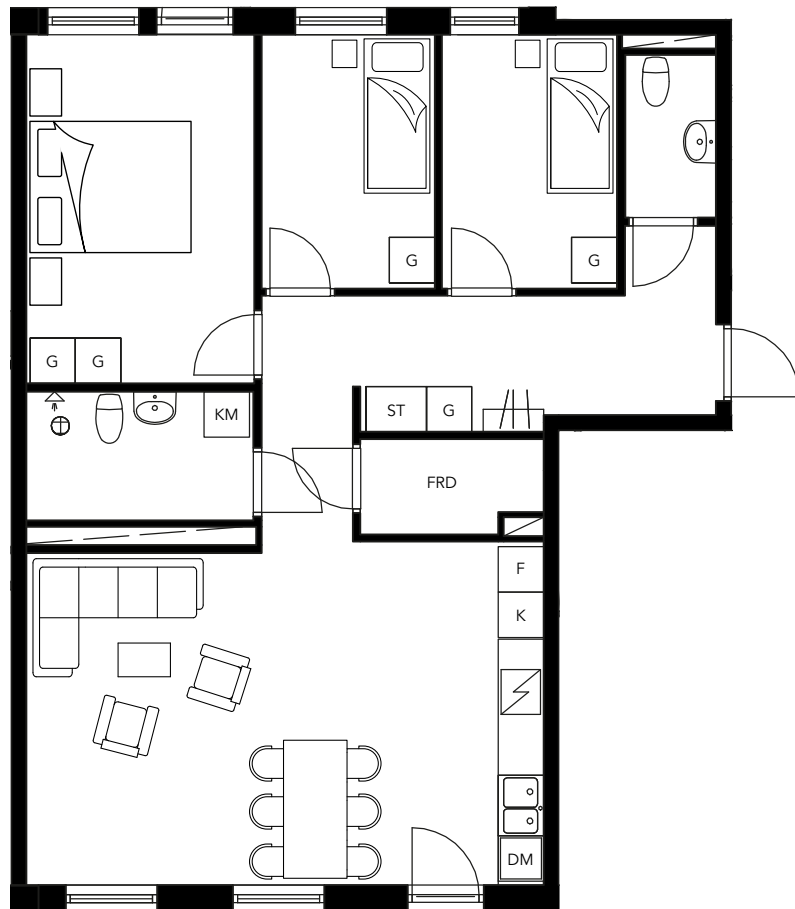

VÄSBY PARK

4 ROK 86 KVM

LGH D1302

BRABO

DENNA BOSTAD ÄR 100%
KLIMATKOMPENSERAD

FÖRKLARINGAR

- G GÄRDEROB
- ST STÄD
- TM TVÄTTMASKIN
- TT TORKTUMLARE
- KM KOMBIMASKIN
- K KYL
- F FRYSS
- K/F KYL OCH FRYSS
- / SPIS
- DM DISKMASKIN
- KLK KLÄDKAMMARE
- FRD LÄGENHETSFÖRRÅD

0 1 2 3 4 5m

Skala 1:100

Plan 5			
Plan 4			
Plan 3			
Plan 2			
Plan 1			
Förskola/Garage			
Garage/Förråd			