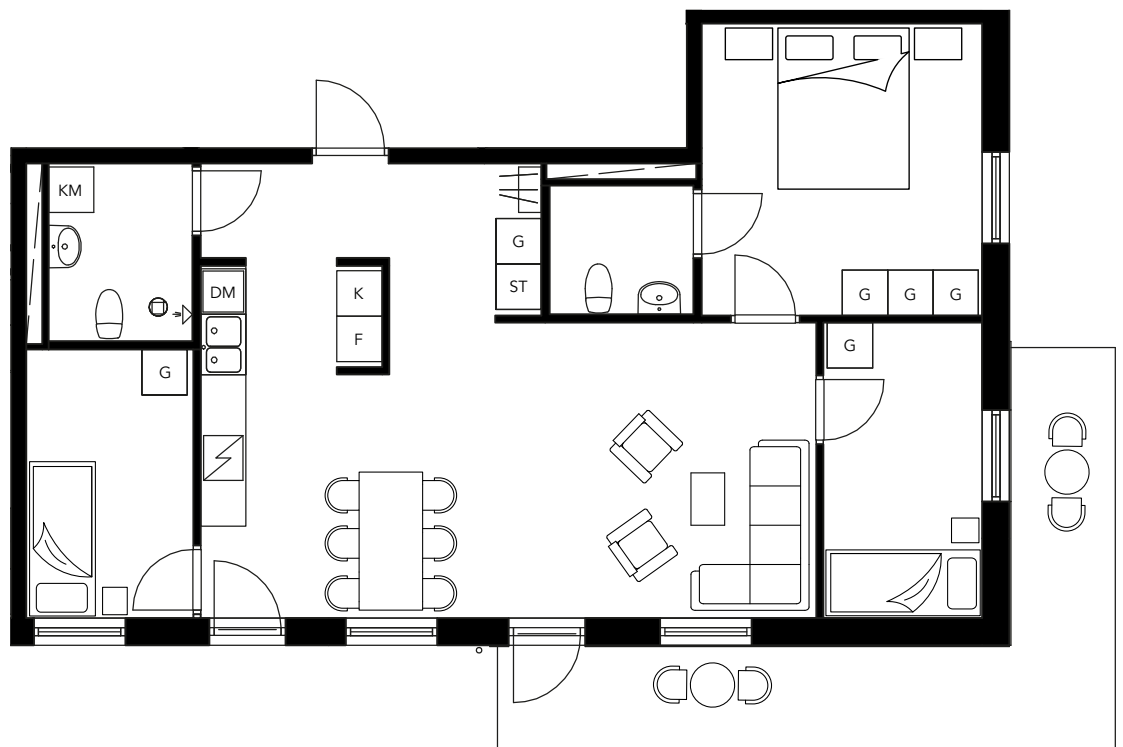

VÄSBY PARK

BRABO

4 ROK 82 KVM

LGH D1301

DENNA BOSTAD ÄR 100%
KLIMATKOMPENSERAD

FÖRKLARINGAR

- G GÄRDEROB
- ST STÄD
- TM TVÄTTMASKIN
- TT TORKTUMLARE
- KM KOMBIMASKIN
- K KYL
- F FRYS
- K/F KYL OCH FRYS
- / SPIS
- DM DISKMASKIN
- KLK KLÄDKAMMARE
- FRD LÄGENHETSFÖRRÅD

Skala 1:100

Plan 5				
Plan 4				
Plan 3				
Plan 2				
Plan 1				
Förskola/Garage				
Garage/Förråd				