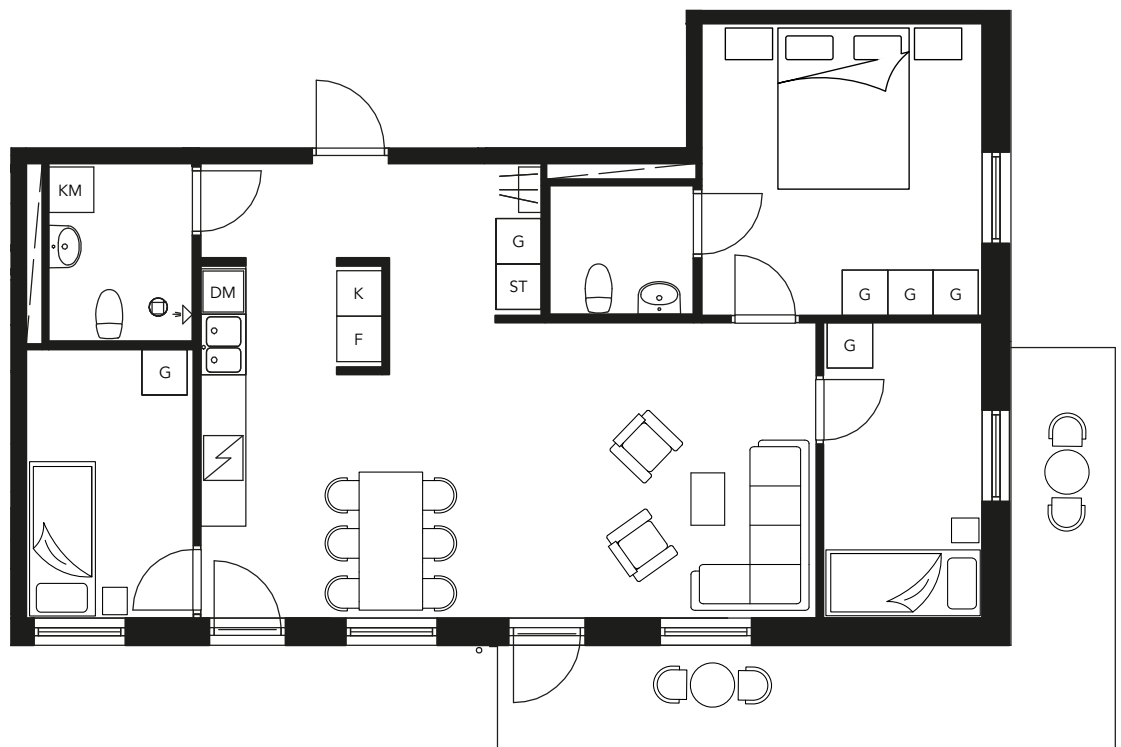

VÄSBY PARK

BRABO

4 ROK 82 KVM

LGH D1201

DENNA BOSTAD ÄR 100%
KLIMATKOMPENSERAD

FÖRKLARINGAR

- G GÄRDEROB
- ST STÄD
- TM TVÄTTMASKIN
- TT TORKTUMLARE
- KM KOMBIMASKIN
- K KYL
- F FRYS
- K/F KYL OCH FRYS
- / SPIS
- DM DISKMASKIN
- KLK KLÄDKAMMARE
- FRD LÄGENHETSFÖRRÅD

Skala 1:100

Plan 5				
Plan 4				
Plan 3				
Plan 2				
Plan 1				
Förskola/Garage				
Garage/Förråd				