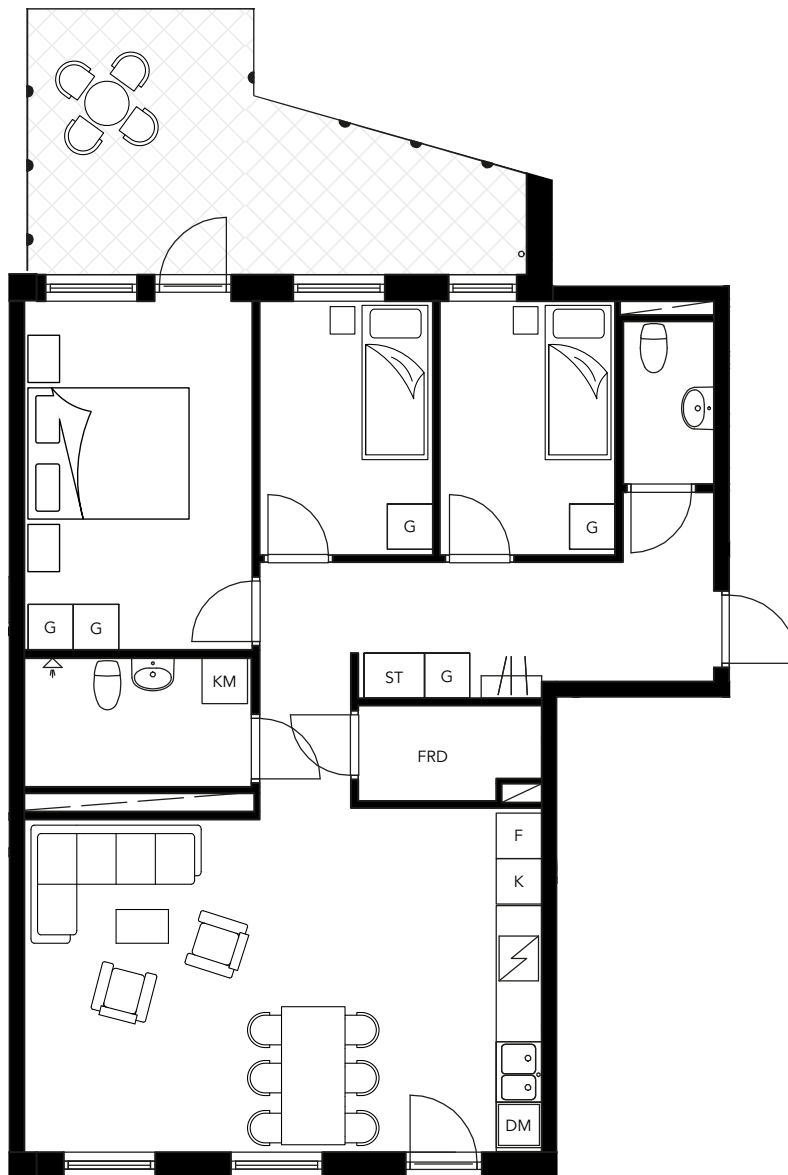

VÄSBY PARK

4 ROK 86 KVM

LGH D1102

BRABO

DENNA BOSTAD ÄR 100%
KLIMATKOMPENSERAD

FÖRKLARINGAR

- G GARDEROB
- ST STÄD
- TM TVÄTTMASKIN
- TT TORKTUMLARE
- KM KOMBIMASKIN
- K KYL
- F FRYS
- K/F KYL OCH FRYS
- / SPIS
- DM DISKMASKIN
- KLK KLÄDKAMMARE
- FRD LÄGENHETSFÖRRÅD

0 1 2 3 4 5m

Skala 1:100

Plan 5			
Plan 4			
Plan 3			
Plan 2			
Plan 1			
Förskola/Garage			
Garage/Förråd			