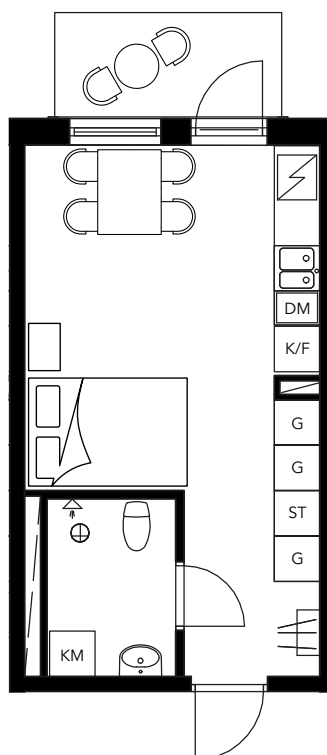

# VÄSBY PARK

1 ROK 26 KVM

LGH C1303

## FÖRKLARINGAR

- G GARDEROB
- ST STÄD
- TM TVÄTTMASKIN
- TT TORKTUMLARE
- KM KOMBIMASKIN
- K KYL
- F FRYSS
- K/F KYL OCH FRYSS
- / SPIS
- DM DISKMASKIN
- KLK KLÄDKAMMARE
- FRD LÄGENHETSFÖRRÅD

Skala 1:100