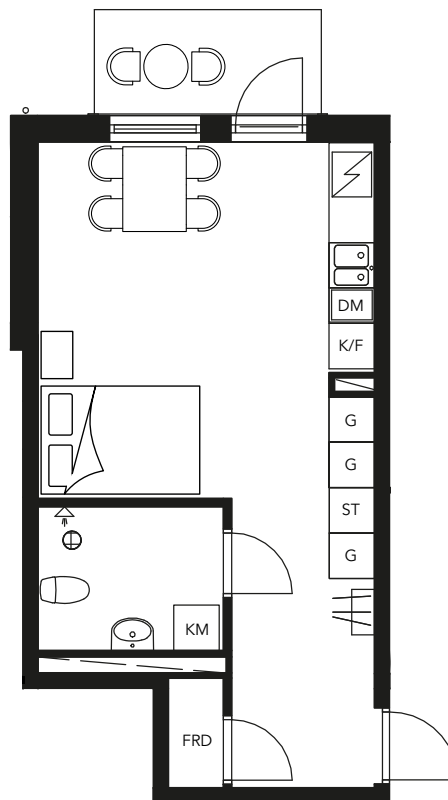

# VÄSBY PARK

1 ROK 34 KVM

LGH C1202

## FÖRKLARINGAR

- G GARDEROB
- ST STÄD
- TM TVÄTTMASKIN
- TT TORKTUMLARE
- KM KOMBIMASKIN
- K KYL
- F FRYSS
- K/F KYL OCH FRYSS
- / SPIS
- DM DISKMASKIN
- KLK KLÄDKAMMARE
- FRD LÄGENHETSFÖRRÅD

Skala 1:100