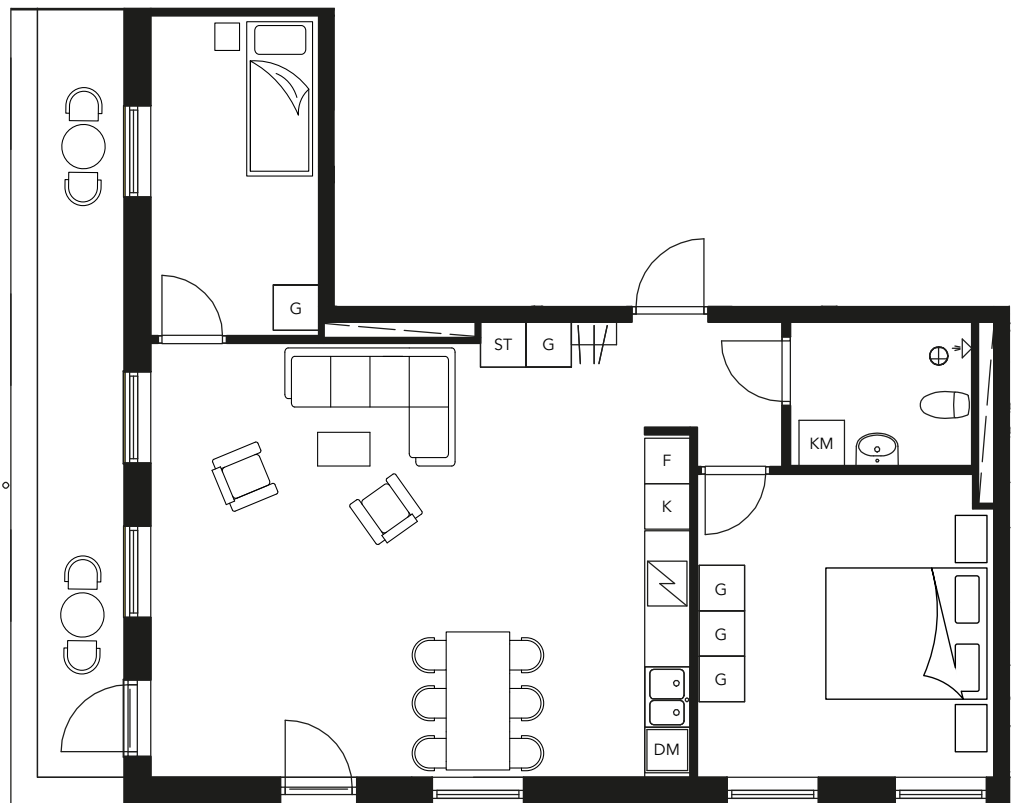

VÄSBY PARK

3 ROK 75 KVM

LGH A1504

BRABO

DENNA BOSTAD ÄR 100%
KLIMATKOMPENSERAD

FÖRKLARINGAR

- G GARDEROB
- ST STÄD
- TM TVÄTTMASKIN
- TT TORKTUMLARE
- KM KOMBIMASKIN
- K KYL
- F FRYS
- K/F KYL OCH FRYS
- / SPIS
- DM DISKMASKIN
- KLK KLÄDKAMMARE
- FRD LÄGENHETSFÖRRÅD

Skala 1:100

Plan 5				
Plan 4				
Plan 3				
Plan 2				
Plan 1				
Förskola/Garage				
Garage/Förråd				