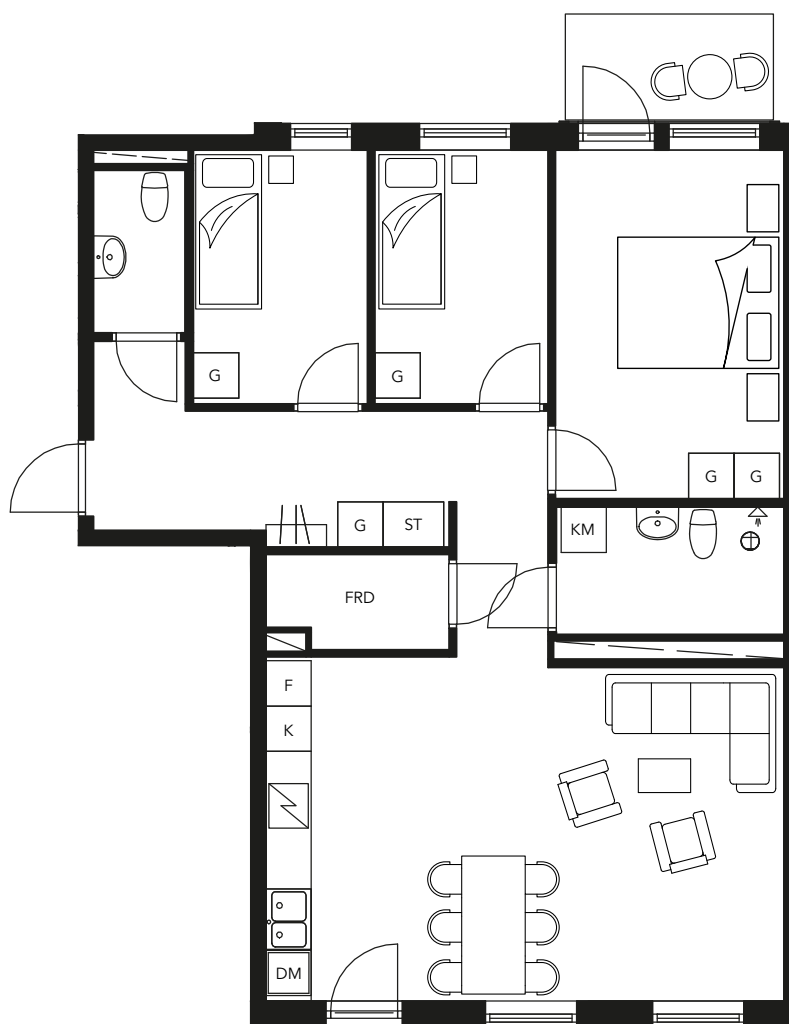

VÄSBY PARK

4 ROK 87 KVM

LGH A1503

BRABO

DENNA BOSTAD ÄR 100%
KLIMATKOMPENSERAD

FÖRKLARINGAR

- G GARDEROB
- ST STÄD
- TM TVÄTTMASKIN
- TT TORKTUMLARE
- KM KOMBIMASKIN
- K KYL
- F FRYSS
- K/F KYL OCH FRYSS
- / SPIS
- DM DISKMASKIN
- KLK KLÄDKAMMARE
- FRD LÄGENHETSFÖRRÅD

0 1 2 3 4 5m

Skala 1:100

Plan 5				
Plan 4				
Plan 3				
Plan 2				
Plan 1				
Förskola/Garage				
Garage/Förråd				