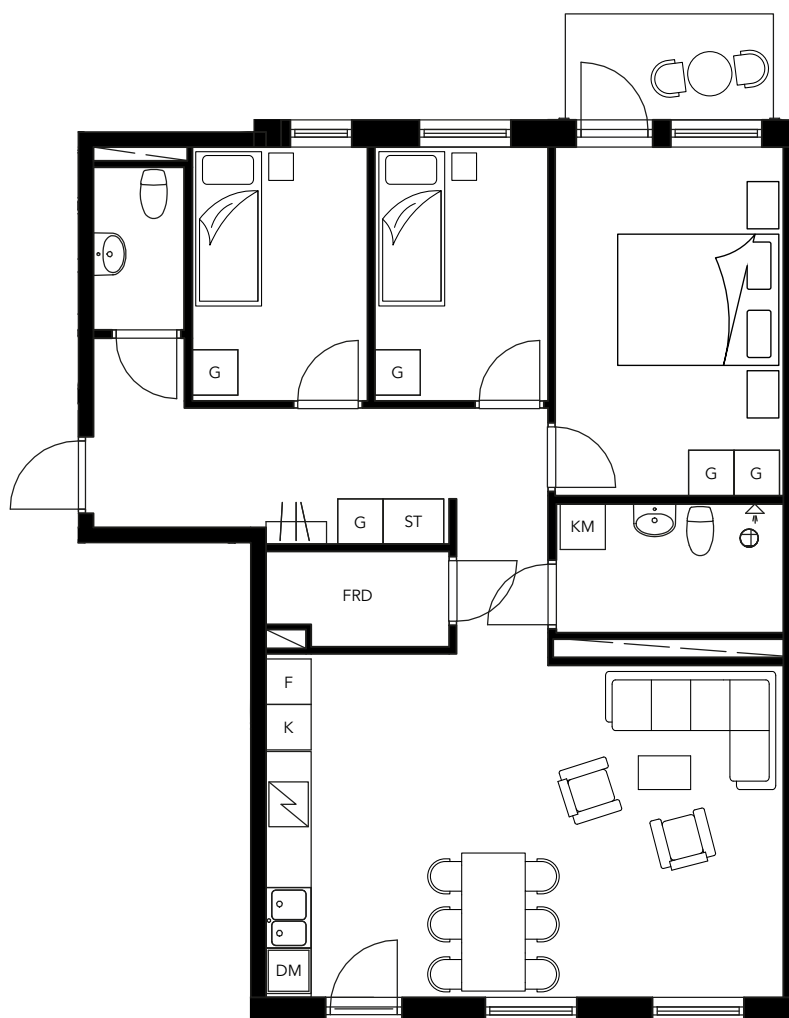

VÄSBY PARK

4 ROK 86 KVM

LGH A1405

BRABO

DENNA BOSTAD ÄR 100%
KLIMATKOMPENSERAD

FÖRKLARINGAR

- G GARDEROB
- ST STÄD
- TM TVÄTTMASKIN
- TT TORKTUMLARE
- KM KOMBIMASKIN
- K KYL
- F FRYS
- K/F KYL OCH FRYS
- / SPIS
- DM DISKMASKIN
- KLK KLÄDKAMMARE
- FRD LÄGENHETSFÖRRÅD

Skala 1:100

Plan 5			
Plan 4			
Plan 3			
Plan 2			
Plan 1			
Förskola/Garage			
Garage/Förråd			