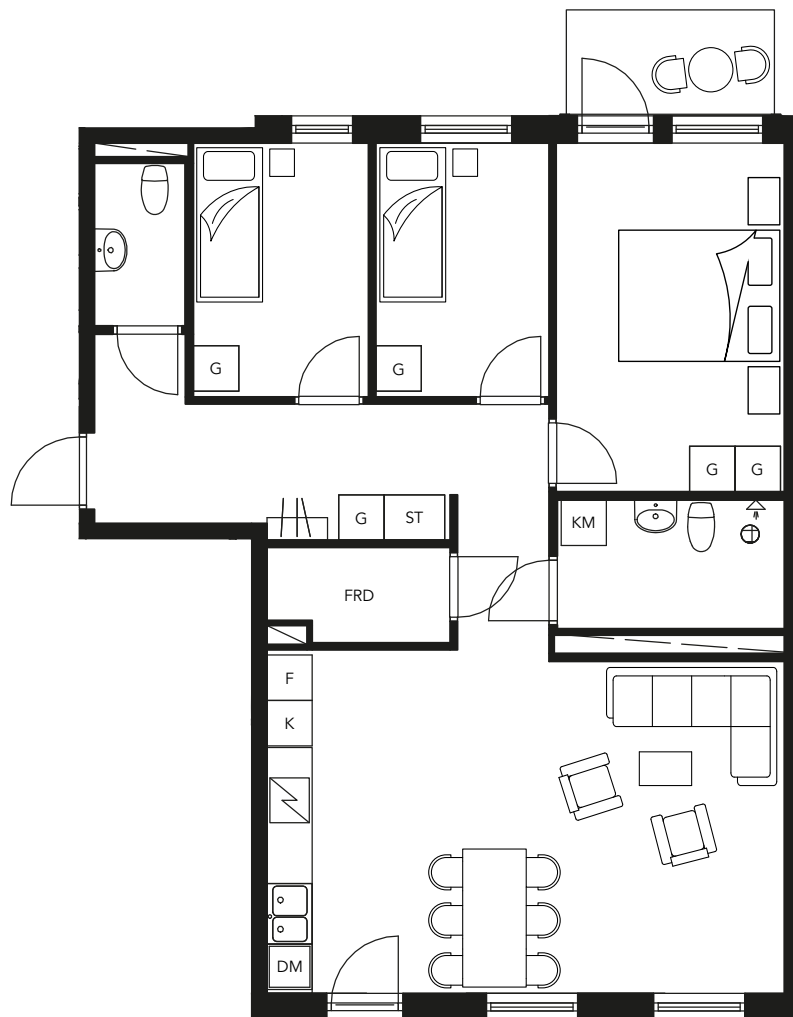

VÄSBY PARK

4 ROK 86 KVM

LGH A1207

BRABO

DENNA BOSTAD ÄR 100%
KLIMATKOMPENSERAD

FÖRKLARINGAR

- G GARDEROB
- ST STÄD
- TM TVÄTTMASKIN
- TT TORKTUMLARE
- KM KOMBIMASKIN
- K KYL
- F FRYS
- K/F KYL OCH FRYS
- / SPIS
- DM DISKMASKIN
- KLK KLÄDKAMMARE
- FRD LÄGENHETSFÖRRÅD

Skala 1:100

Plan 5			
Plan 4			
Plan 3			
Plan 2			
Plan 1			
Förskola/Garage			
Garage/Förråd			