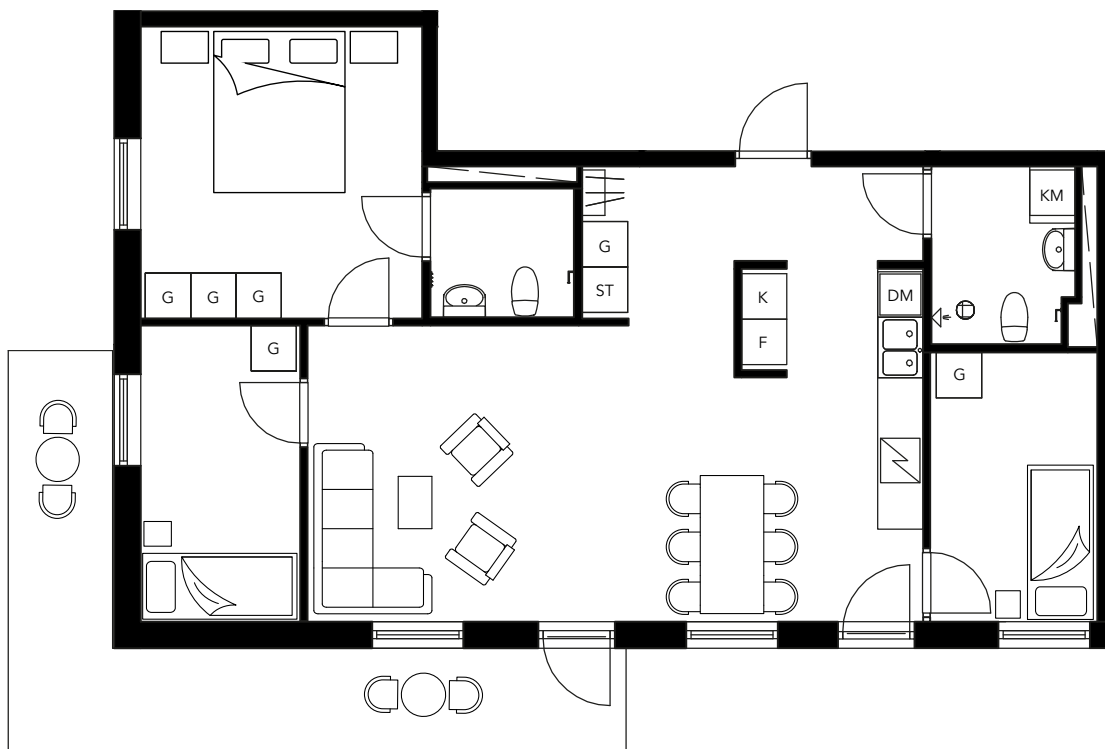

VÄSBY PARK

4 ROK 81 KVM

LGH A1108

BRABO

DENNA BOSTAD ÄR 100%
KLIMATKOMPENSERAD

FÖRKLARINGAR

- G GÄRDEROB
- ST STÄD
- TM TVÄTTMASKIN
- TT TORKTUMLARE
- KM KOMBIMASKIN
- K KYL
- F FRYS
- K/F KYL OCH FRYS
- / SPIS
- DM DISKMASKIN
- KLK KLÄDKAMMARE
- FRD LÄGENHETSFÖRRÅD

Skala 1:100

Plan 5			
Plan 4			
Plan 3			
Plan 2			
Plan 1			
Förskola/Garage			
Garage/Förråd			