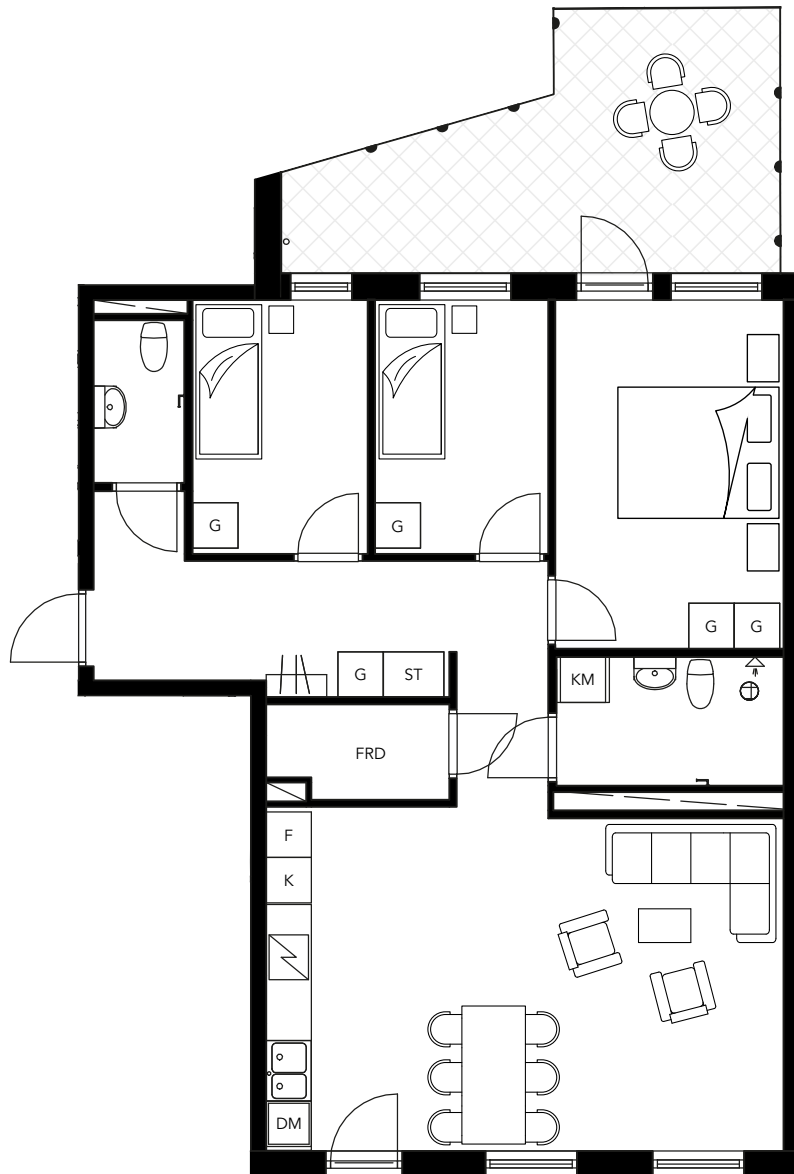

## 4 ROK 86 KVM

LGH A1107

DENNA BOSTAD ÄR 100%  
KLIMATKOMPENSERAD

### FÖRKLARINGAR

- G GARDEROB
- ST STÄD
- TM TVÄTTMASKIN
- TT TORKTUMLARE
- KM KOMBIMASKIN
- K KYL
- F FRYS
- K/F KYL OCH FRYS
- / SPIS
- DM DISKMASKIN
- KLK KLÄDKAMMARE
- FRD LÄGENHETSFÖRRÅD

Skala 1:100