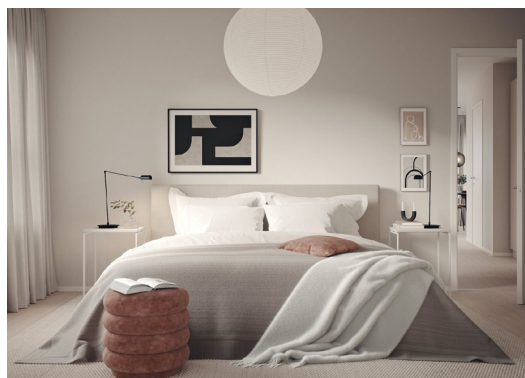

Generellt

Entrédörr	Säkerhetsdörr med ringklocka och dörrkik
Innerdörrar	Vita släta innerdörrar
Fönsterbänkar	Fönsterbänkar av kalksten
Handtag innerdörr	Koster krom från Beslag Design
Socklar	Vita
Takhöjd normal	2,5 m (avvikelser kan förekomma)
Takhöjd badrum	2,25 m (avvikelser kan förekomma)
Övrigt	Fast uttag för internet i sovrum, vardagsrum och kök

Hall

Golv	Trägolv Kährs Falsterbo Vit Ask 2-stav
Väggar	Målas i NCS S 1502-Y50R, glanstal 7
Tak	Målas i vit NCS S 0500-N
Garderober	Fasta garderober Puustelli Cashmere med takanslutning eller skjutdörrar

Sovrum

Golv	Trägolv Kährs Falsterbo Vit Ask 2-stav
Väggar	Målas i NCS S 1502-Y50R, glanstal 7
Tak	Målas vit NCS S 0500-N
Garderober	Fasta garderober Puustelli Cashmere eller skjutdörrar

Vardagsrum

Golv	Trägolv Kährs Falsterbo Vit Ask 2-stav
Väggar	Målas i NCS S 1502-Y50R, glanstal 7
Tak	Målas i vit NCS S 0500-N
Skjutglaspartier	Skjutglas mot balkong med vit karm och tröskel

Lägenhetsförråd

Golv	Trägolv Kährs Falsterbo Vit Ask 2-stav
Väggar	Målas i NCS S 1502-Y50R, glanstal 7
Tak	Målas i vit NCS S 0500-N
Övrigt	Hylla med klädstång och belysningsarmatur

Förråd finns endast i vissa lägenheter. Se planritning.

Övriga lägenheter har separata förråd i huset.