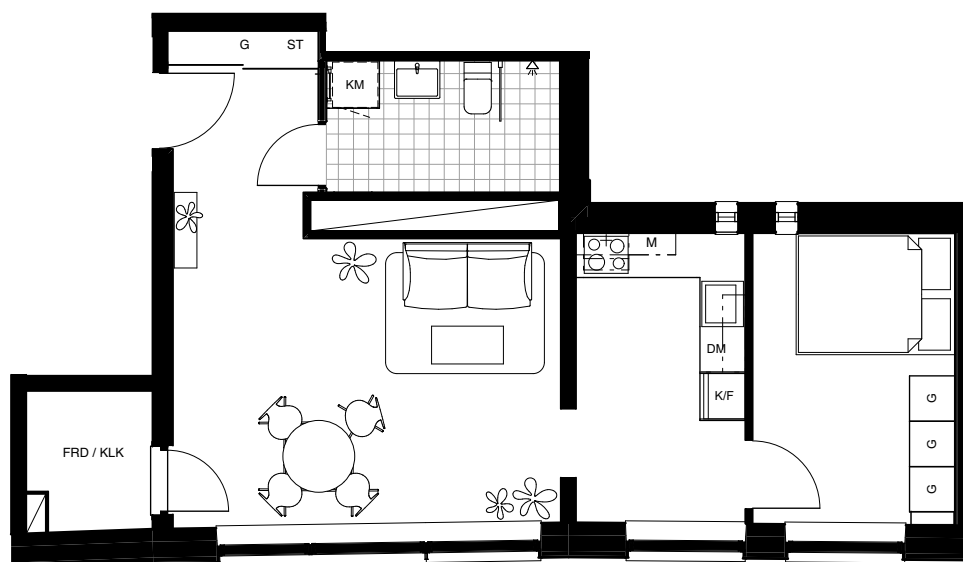

DENNA BOSTAD ÄR 100%
KLIMATKOMPENSERAD

2 ROK

54 KVM

FÖRKLARINGAR

G	GARDEROB
ST	STÅD
TM	TVÄTTMASKIN
TT	TORKTUMLARE
KM	KOMBIMASKIN
K	KYL
F	FRYS
K/F	KYL OCH FRYS
SPIS	SPIS
DM	DISKMASKIN
M	MIKRO

KLK KLÄDKAMMARE

FRD LÄGENHETSFÖRRÅD

Denna lägenhet har ej separat förråd i huset

Skala 1:100