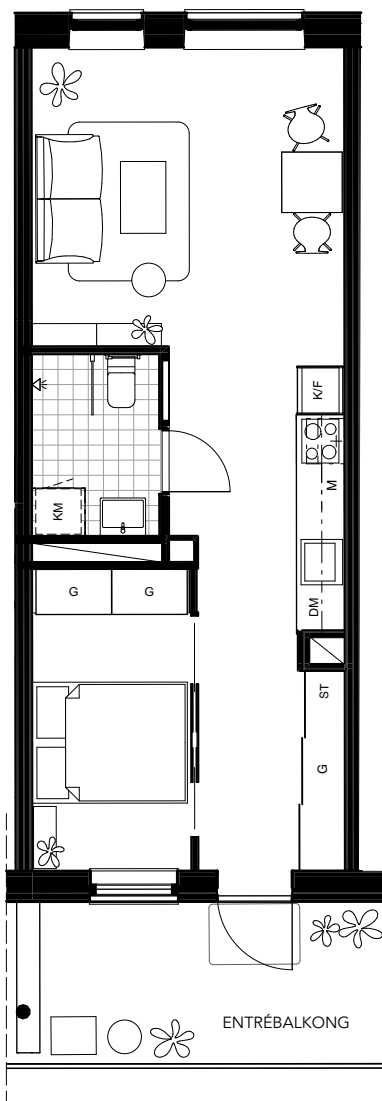

HAGA NORRA

ETAPP 2

LGH 61-2001

LGH 61-1901

BRABO

DENNA BOSTAD ÄR 100%
KLIMATKOMPENSERAD

2 ROK 44 KVM

FÖRKLARINGAR

G	GARDEROB
ST	STÅD
TM	TVÄTTMASKIN
TT	TORKTUMLARE
KM	KOMBIMASKIN
K	KYL
F	FRYS
K/F	KYL OCH FRYS
SPIS	SPIS
DM	DISKMASKIN
M	MIKRO
KLK	KLÄDKAMMARE
FRD	LÄGENHETSFÖRRÅD

Separat lägenhetsförråd finns i huset

Skala 1:100