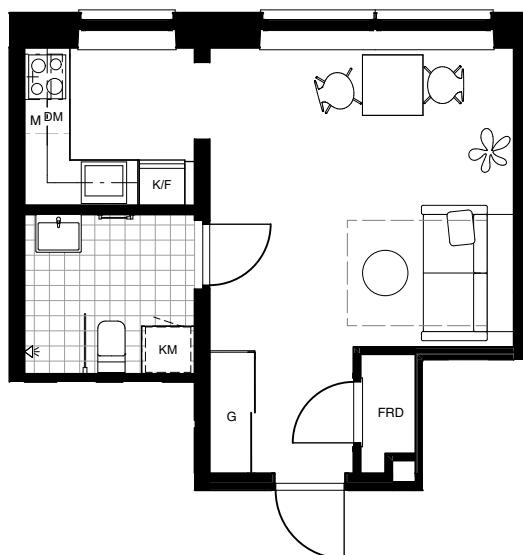

HAGA NORRA

LGH 65-1701
LGH 65-1601
LGH 65-1501
LGH 65-1401
LGH 65-1301
LGH 65-1201

BRABO

DENNA BOSTAD ÄR 100%
KLIMATKOMPENSERAD

1 ROK 31 KVM

FÖRKLARINGAR

G	GARDEROB
ST	STÄD
TM	TVÄTTMASKIN
TT	TORKTUMLARE
KM	KOMBIMASKIN
K	KYL
F	FRYS
K/F	KYL OCH FRYS
	SPIS
DM	DISKMASKIN
M	MIKRO
KLK	KLÄDKAMMARE
FRD	LÄGENHETSFÖRRÅD

Denna lägenhet har ej separat förråd i huset