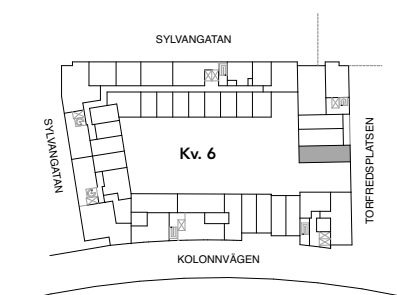

Skala 1:100