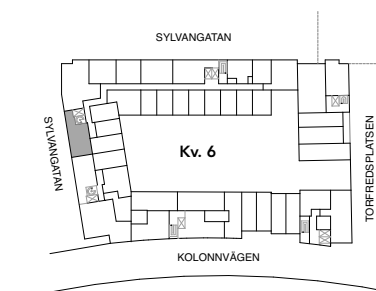

Denna lägenhet har ej separat förråd i huset

Skala 1:100