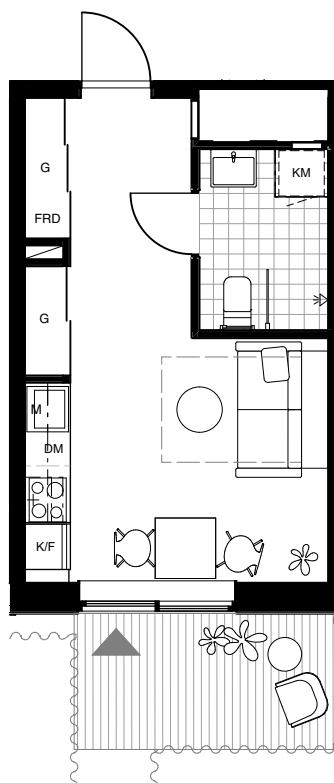

HAGA NORRA

LGH 64-1104

BRABO

DENNA BOSTAD ÄR 100%
KLIMATKOMPENSERAD

1 ROK 25 KVM

FÖRKLARINGAR

G	GARDEROB
ST	STÅD
TM	TVÄTTMASKIN
TT	TORKTUMLARE
KM	KOMBIMASKIN
K	KYL
F	FRYS
K/F	KYL OCH FRYS
	SPIS
DM	DISKMASKIN
M	MIKRO
KLK	KLÄDKAMMARE
FRD	LÄGENHETSFÖRRÅD

Denna lägenhet har ej separat förråd i huset