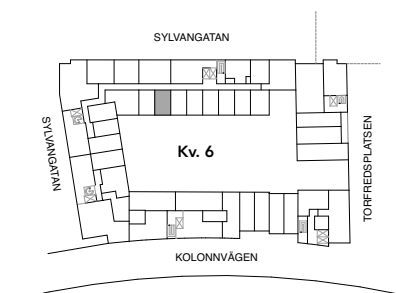

Skala 1:100