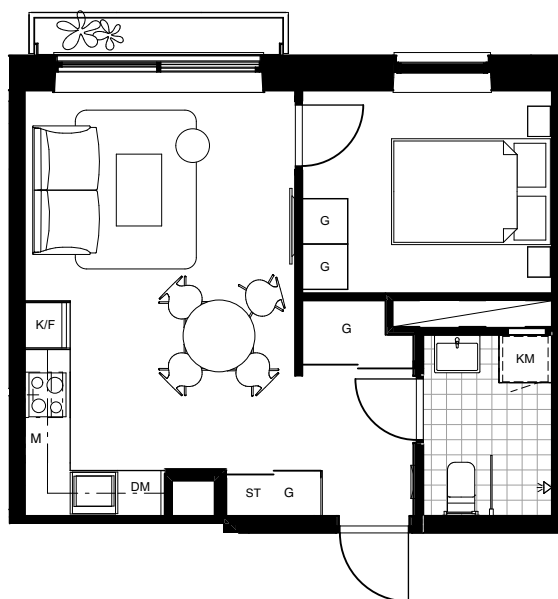

HAGA NORRA

LGH 64-1502
LGH 64-1402
LGH 64-1302
LGH 64-1202
LGH 64-1102

BRABO

DENNA BOSTAD ÄR 100%
KLIMATKOMPENSERAD

2 ROK 38 KVM

FÖRKLARINGAR

G	GARDEROB
ST	STÄD
TM	TVÄTTMASKIN
TT	TORKTUMLARE
KM	KOMBIMASKIN
K	KYL
F	FRYS
K/F	KYL OCH FRYS
	SPIS
DM	DISKMASKIN
M	MIKRO
KLK	KLÄDKAMMARE
FRD	LÄGENHETSFÖRRÅD

Separat lägenhetsförråd finns i huset