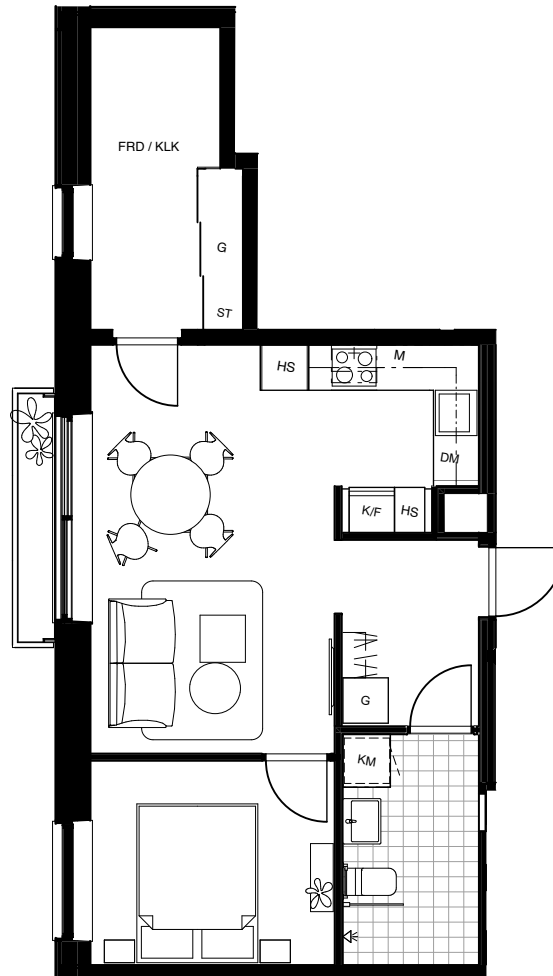

HAGA NORRA

LGH 64-1603
LGH 64-1508
LGH 64-1408
LGH 64-1308
LGH 64-1208
LGH 64-1108

BRABO

DENNA BOSTAD ÄR 100%
KLIMATKOMPENSERAD

2 ROK 50 KVM

FÖRKLARINGAR

G	GARDEROB
ST	STÄD
TM	TVÄTTMASKIN
TT	TORKTUMLARE
KM	KOMBIMASKIN
K	KYL
F	FRYS
K/F	KYL OCH FRYS
	SPIS
DM	DISKMASKIN
M	MIKRO
KLK	KLÄDKAMMARE
FRD	LÄGENHETSFÖRRÅD