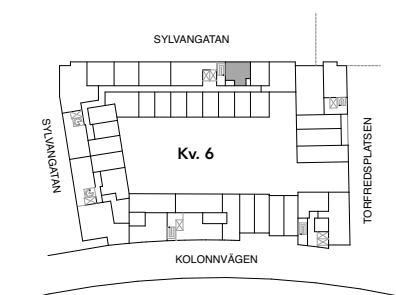

Skala 1:100