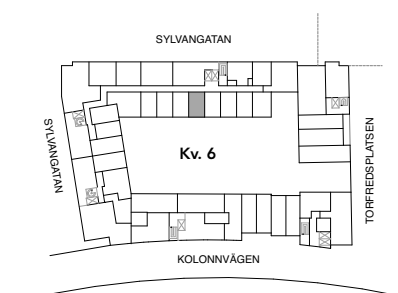

Skala 1:100