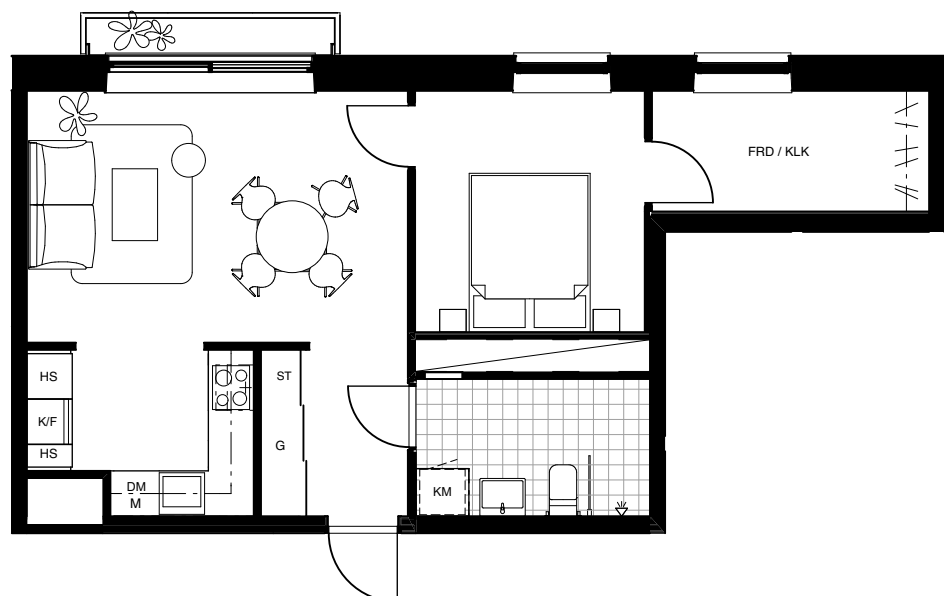

HAGA NORRA

LGH 65-1708
LGH 65-1608
LGH 65-1512
LGH 65-1412
LGH 65-1312
LGH 65-1212
LGH 65-1112

2 ROK
50 KVM

BRABO

DENNA BOSTAD ÄR 100%
KLIMATKOMPENSERAD

FÖRKLARINGAR

G	GARDEROB
ST	STÄD
TM	TVÄTTMASKIN
TT	TORKTUMLARE
KM	KOMBIMASKIN
K	KYL
F	FRYS
K/F	KYL OCH FRYS
SPIS	SPIS
DM	DISKMASKIN
M	MIKRO

KLK KLÄDKAMMARE

FRD LÄGENHETSFÖRRÅD

Denna lägenhet har ej separat förråd i huset