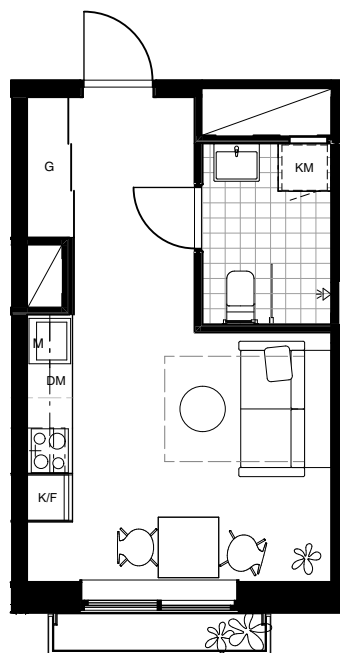

HAGA NORRA

LGH 65-1505
LGH 65-1405
LGH 65-1305
LGH 65-1205

BRABO

DENNA BOSTAD ÄR 100%
KLIMATKOMPENSERAD

1 ROK 25 KVM

FÖRKLARINGAR

G	GARDEROB
ST	STÄD
TM	TVÄTTMASKIN
TT	TORKTUMLARE
KM	KOMBIMASKIN
K	KYL
F	FRYS
K/F	KYL OCH FRYS
	SPIS
DM	DISKMASKIN
M	MIKRO

KLK KLÄDKAMMARE

FRD LÄGENHETSFÖRRÅD

Separat lägenhetsförråd finns i huset