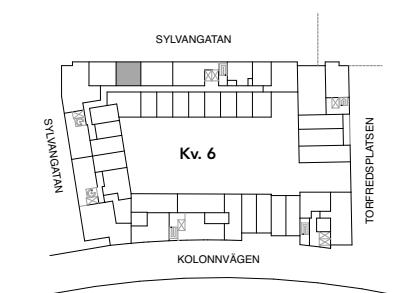

Skala 1:100