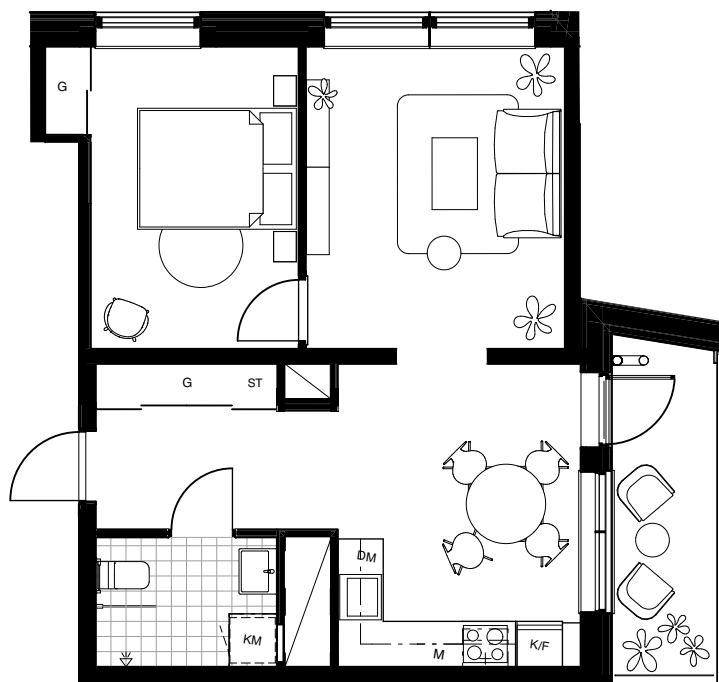

HAGA NORRA

LGH 64-1601

BRABO

DENNA BOSTAD ÄR 100%
KLIMATKOMPENSERAD

2 ROK 51 KVM

FÖRKLARINGAR

G	GARDEROB
ST	STÅD
TM	TVÄTTMASKIN
TT	TORKTUMLARE
KM	KOMBIMASKIN
K	KYL
F	FRYS
K/F	KYL OCH FRYS
SPIS	SPIS
DM	DISKMASKIN
M	MIKRO

KLK KLÄDKAMMARE

FRD LÄGENHETSFÖRRÅD

Separat lägenhetsförråd finns i huset