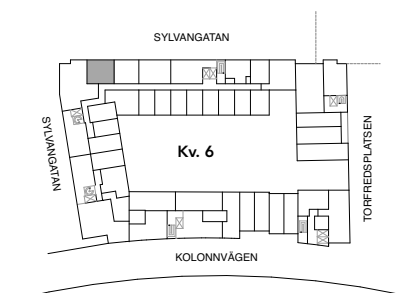

Skala 1:100

HAGA NORRA

LGH 66-1902

BRABO

DENNA BOSTAD ÄR 100%
KLIMATKOMPENSERAD

2 ROK 40 KVM

FÖRKLARINGAR

G	GARDEROB
ST	STÅD
TM	TVÄTTMASKIN
TT	TORKTUMLARE
KM	KOMBIMASKIN
K	KYL
F	FRYS
K/F	KYL OCH FRYS
SPIS	SPIS
DM	DISKMASKIN
M	MIKRO
KLK	KLÄDKAMMARE
FRD	LÄGENHETSFÖRRÅD