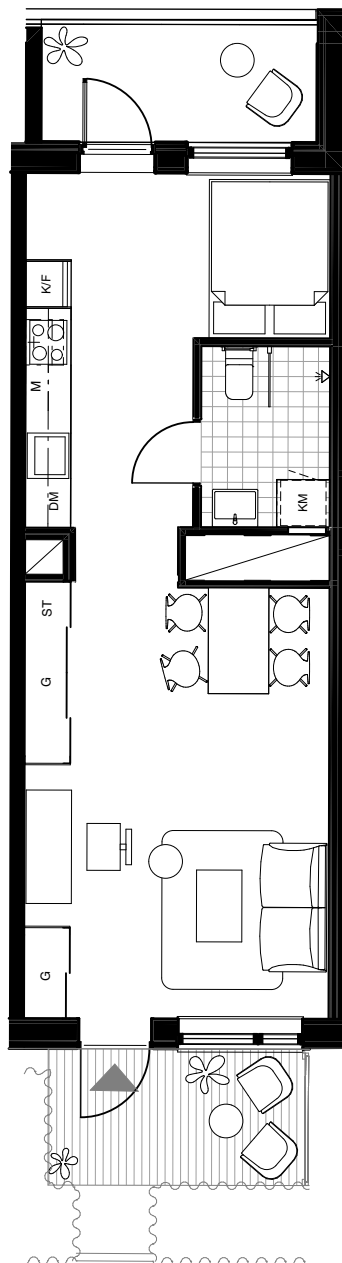

HAGA NORRA

LGH 66-1101

BRABO

DENNA BOSTAD ÄR 100%
KLIMATKOMPENSERAD

1 ROK 43 KVM

FÖRKLARINGAR

G	GARDEROB
ST	STÅD
TM	TVÄTTMASKIN
TT	TORKTUMLARE
KM	KOMBIMASKIN
K	KYL
F	FRYS
K/F	KYL OCH FRYS
	SPIS
DM	DISKMASKIN
M	MIKRO
KLK	KLÄDKAMMARE
FRD	LÄGENHETSFÖRRÅD

Separat lägenhetsförråd finns i huset