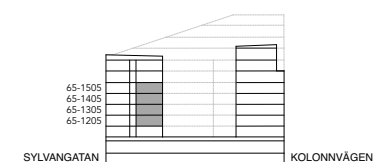

G	GARDEROB
ST	STÄD
TM	TVÄTTMASKIN
TT	TORKTUMLARE
KM	KOMBIMASKIN
K	KYL
F	FRYS
K/F	KYL OCH FRYS
	SPIS
DM	DISKMASKIN
M	MIKRO

KLK KLÄDKAMMARE

FRD LÄGENHETSFÖRRÅD

Separat lägenhetsförråd finns i huset

Skala 1:100