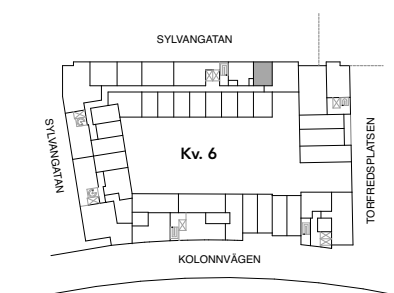

Skala 1:100