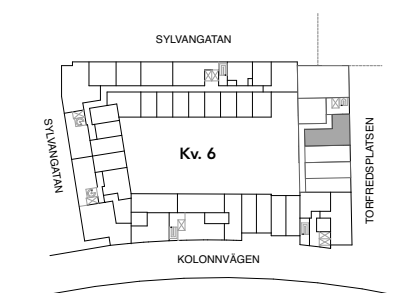

Denna lägenhet har ej separat förråd i huset

Skala 1:100

HAGA NORRA

LGH 66-1802

BRABO

DENNA BOSTAD ÄR 100%
KLIMATKOMPENSERAD

2 ROK 60 KVM

FÖRKLARINGAR