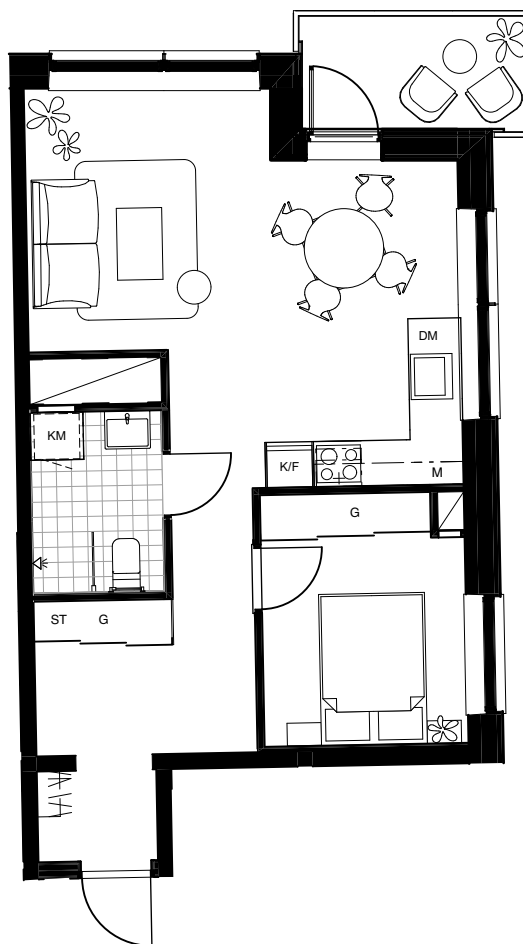

HAGA NORRA

LGH 66-1103

BRABO

DENNA BOSTAD ÄR 100%
KLIMATKOMPENSERAD

2 ROK 48 KVM

FÖRKLARINGAR

G	GARDEROB
ST	STÄD
TM	TVÄTTMASKIN
TT	TORKTUMLARE
KM	KOMBIMASKIN
K	KYL
F	FRYS
K/F	KYL OCH FRYS
	SPIS
DM	DISKMASKIN
M	MIKRO
KLK	KLÄDKAMMARE
FRD	LÄGENHETSFÖRRÅD

Separat lägenhetsförråd finns i huset