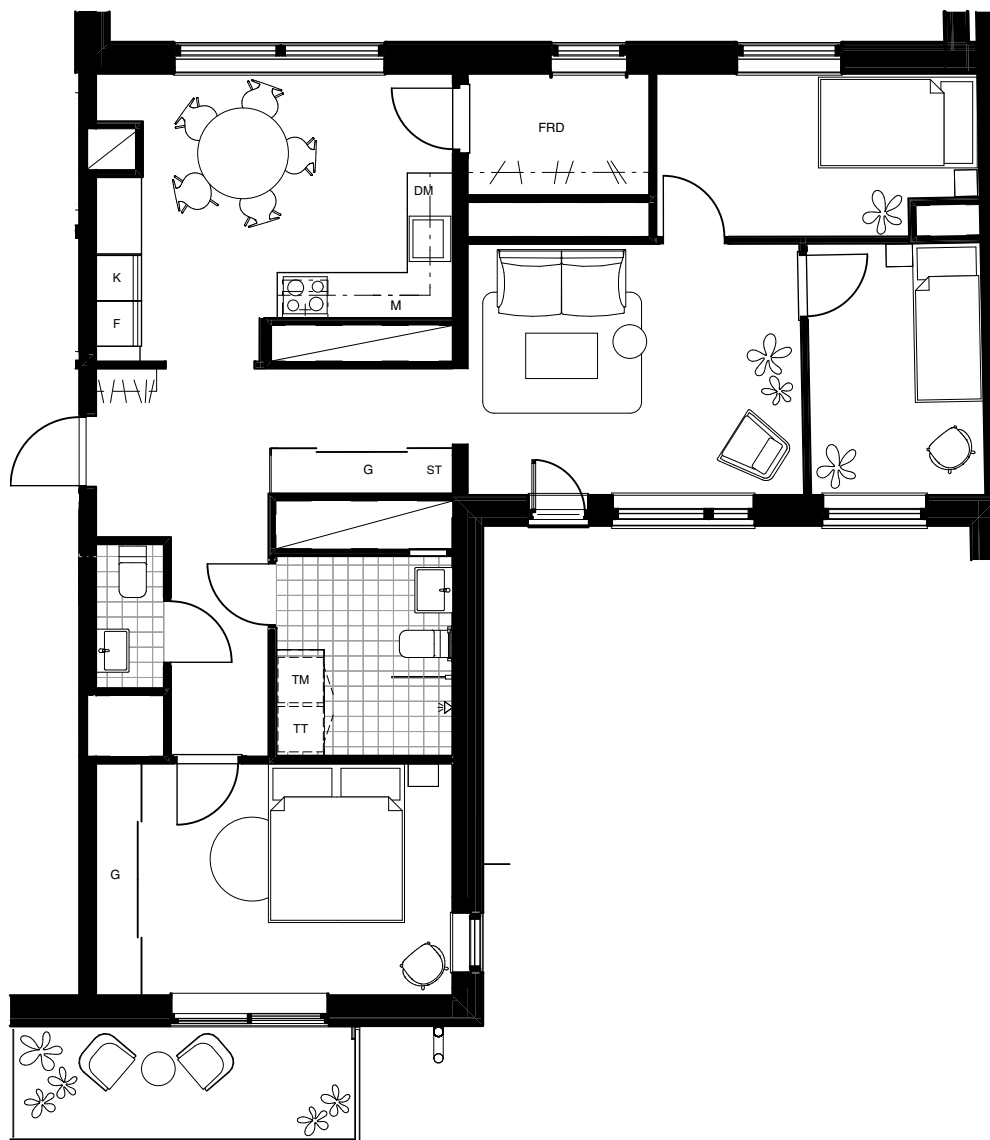

HAGA NORRA

LGH 65-1702
LGH 65-1602

BRABO

DENNA BOSTAD ÄR 100%
KLIMATKOMPENSERAD

4 ROK 91 KVM

FÖRKLARINGAR

- G GARDEROB
- ST STÅD
- TM TVÄTTMASKIN
- TT TORKTUMLARE
- KM KOMBIMASKIN
- K KYL
- F FRYSS
- K/F KYL OCH FRYSS
- SPIS SPIS
- DM DISKMASKIN
- M MIKRO
- KLK KLÄDKAMMARE
- FRD LÄGENHETSFÖRRÅD

Denna lägenhet har ej
separat förråd i huset