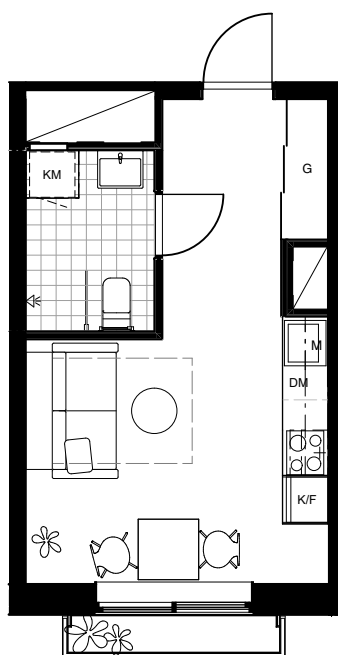

HAGA NORRA

LGH 65-1510
LGH 65-1410
LGH 65-1310
LGH 65-1210

BRABO

DENNA BOSTAD ÄR 100%
KLIMATKOMPENSERAD

1 ROK 24 KVM

FÖRKLARINGAR

G	GARDEROB
ST	STÄD
TM	TVÄTTMASKIN
TT	TORKTUMLARE
KM	KOMBIMASKIN
K	KYL
F	FRYS
K/F	KYL OCH FRYS
	SPIS
DM	DISKMASKIN
M	MIKRO
KLK	KLÄDKAMMARE
FRD	LÄGENHETSFÖRRÅD

Separat lägenhetsförråd finns i huset