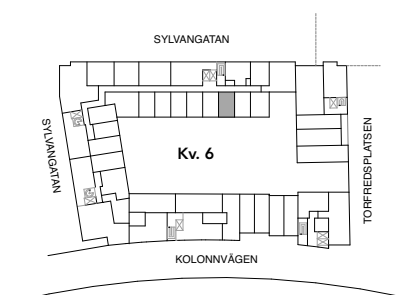

Skala 1:100