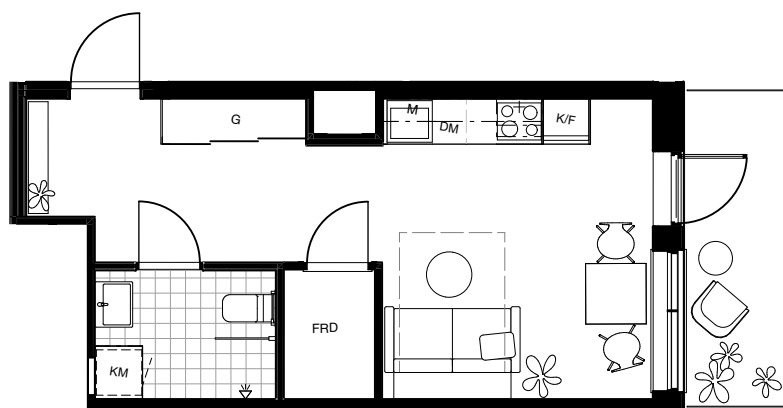

HAGA NORRA

LGH 64-1602
LGH 64-1507
LGH 64-1407
LGH 64-1307
LGH 64-1207

BRABO

DENNA BOSTAD ÄR 100%
KLIMATKOMPENSERAD

1 ROK 30 KVM

FÖRKLARINGAR

G	GARDEROB
ST	STÅD
TM	TVÄTTMASKIN
TT	TORKTUMLARE
KM	KOMBIMASKIN
K	KYL
F	FRYS
K/F	KYL OCH FRYS
	SPIS
DM	DISKMASKIN
M	MIKRO
KLK	KLÄDKAMMARE
FRD	LÄGENHETSFÖRRÅD

Denna lägenhet har ej separat förråd i huset