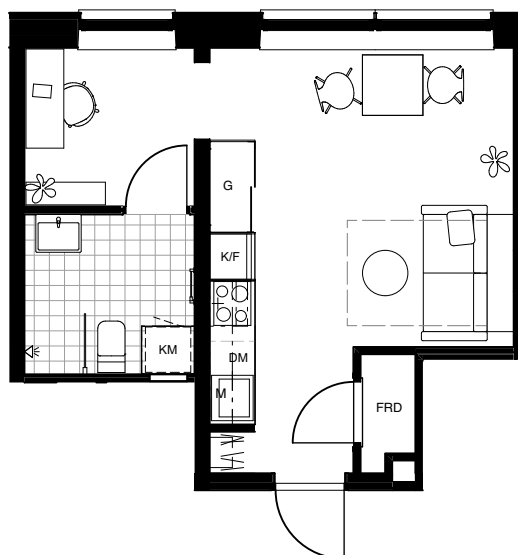

Skala 1:100

DENNA BOSTAD ÄR 100%
KLIMATKOMPENSERAD

1 ROK 31 KVM

FÖRKLARINGAR

G	GARDEROB
ST	STÄD
TM	TVÄTTMASKIN
TT	TORKTUMLARE
KM	KOMBIMASKIN
K	KYL
F	FRYS
K/F	KYL OCH FRYS
	SPIS
DM	DISKMASKIN
M	MIKRO
KLK	KLÄDKAMMARE
FRD	LÄGENHETSFÖRRÅD