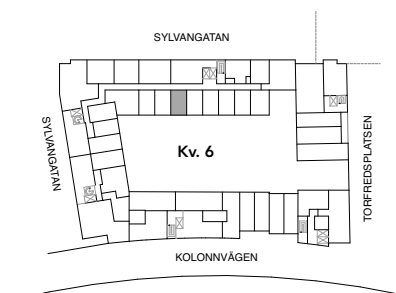

Skala 1:100