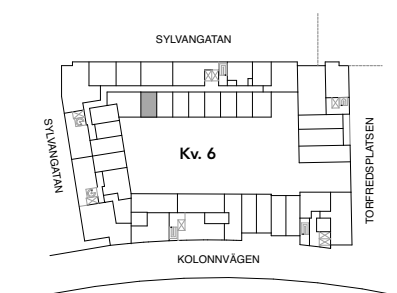

Skala 1:100

HAGA NORRA

LGH 64-1504

LGH 64-1404

LGH 64-1304

LGH 64-1204

BRABO

DENNA BOSTAD ÄR 100%
KLIMATKOMPENSERAD