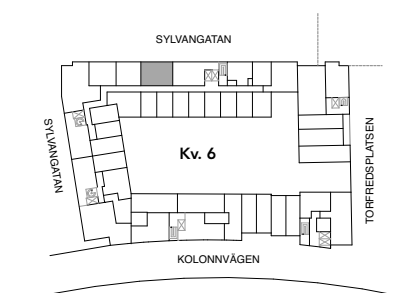

Denna lägenhet har ej separat förråd i huset

BRABO

DENNA BOSTAD ÄR 100%
KLIMATKOMPENSERAD

Skala 1:100

HAGA NORRA

LGH 66-1705
LGH 66-1605
LGH 66-1505
LGH 66-1405
LGH 66-1305
LGH 66-1205

2 ROK
45 KVM

FÖRKLARINGAR