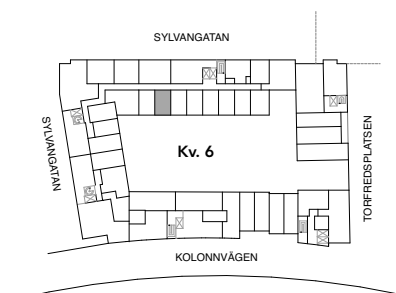

Skala 1:100