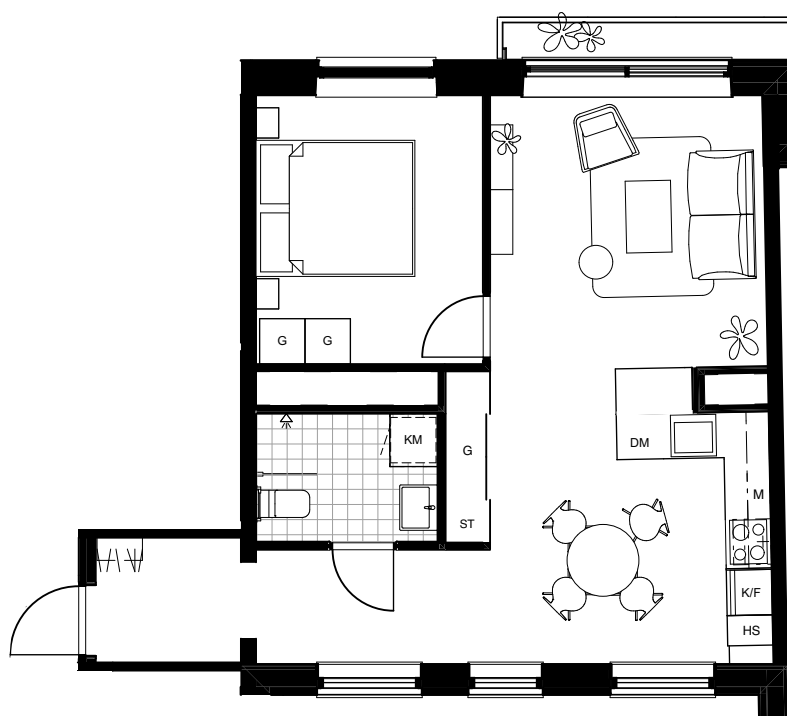

HAGA NORRA

LGH 65-1503
LGH 65-1403
LGH 65-1303
LGH 65-1203

BRABO

DENNA BOSTAD ÄR 100%
KLIMATKOMPENSERAD

2 ROK 53 KVM

FÖRKLARINGAR

G	GARDEROB
ST	STÄD
TM	TVÄTTMASKIN
TT	TORKTUMLARE
KM	KOMBIMASKIN
K	KYL
F	FRYS
K/F	KYL OCH FRYS
SPIS	SPIS
DM	DISKMASKIN
M	MIKRO
KLK	KLÄDKAMMARE
FRD	LÄGENHETSFÖRRÅD

Separat lägenhetsförråd finns i huset