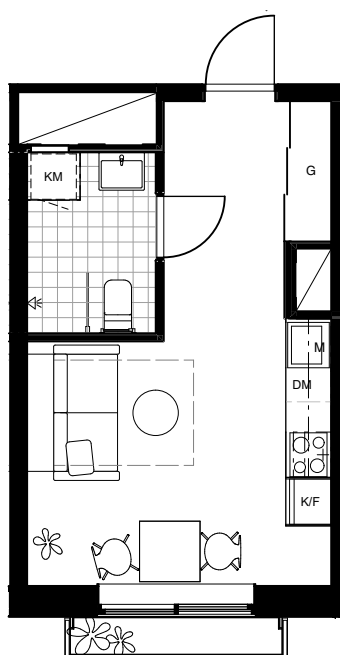

HAGA NORRA

LGH 65-1506
LGH 65-1406
LGH 65-1306
LGH 65-1206

BRABO

DENNA BOSTAD ÄR 100%
KLIMATKOMPENSERAD

1 ROK 24 KVM

FÖRKLARINGAR

G	GARDEROB
ST	STÄD
TM	TVÄTTMASKIN
TT	TORKTUMLARE
KM	KOMBIMASKIN
K	KYL
F	FRYS
K/F	KYL OCH FRYS
	SPIS
DM	DISKMASKIN
M	MIKRO
KLK	KLÄDKAMMARE
FRD	LÄGENHETSFÖRRÅD

Separat lägenhetsförråd finns i huset