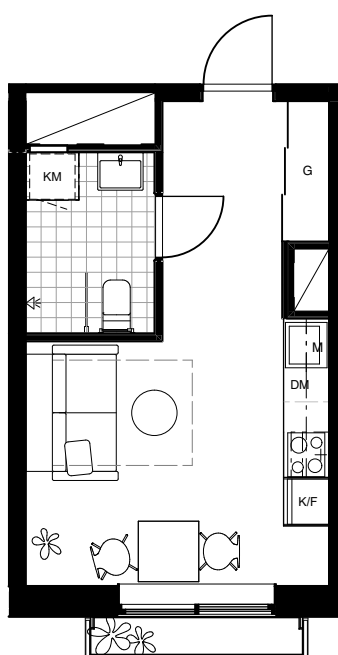

HAGA NORRA

LGH 65-1508
LGH 65-1408
LGH 65-1308
LGH 65-1208

BRABO

DENNA BOSTAD ÄR 100%
KLIMATKOMPENSERAD

1 ROK 24 KVM

FÖRKLARINGAR

G	GARDEROB
ST	STÄD
TM	TVÄTTMASKIN
TT	TORKTUMLARE
KM	KOMBIMASKIN
K	KYL
F	FRYS
K/F	KYL OCH FRYS
	SPIS
DM	DISKMASKIN
M	MIKRO
KLK	KLÄDKAMMARE
FRD	LÄGENHETSFÖRRÅD

Separat lägenhetsförråd finns i huset