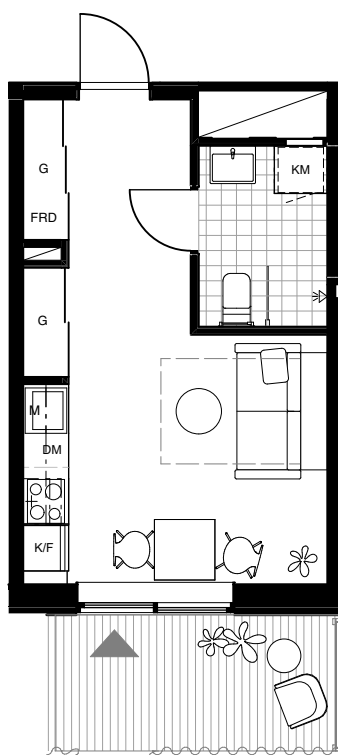

HAGA NORRA

LGH 65-1105

BRABO

DENNA BOSTAD ÄR 100%
KLIMATKOMPENSERAD

1 ROK 25 KVM

FÖRKLARINGAR

G	GARDEROB
ST	STÅD
TM	TVÄTTMASKIN
TT	TORKTUMLARE
KM	KOMBIMASKIN
K	KYL
F	FRYS
K/F	KYL OCH FRYS
	SPIS
DM	DISKMASKIN
M	MIKRO
KLK	KLÄDKAMMARE
FRD	LÄGENHETSFÖRRÅD

Denna lägenhet har ej separat förråd i huset