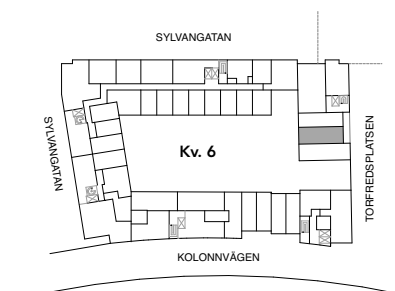

Separat lägenhetsförråd finns i huset

BRABO

DENNA BOSTAD ÄR 100%
KLIMATKOMPENSERAD

Skala 1:100

HAGA NORRA

LGH 64-1505
LGH 64-1405
LGH 64-1305
LGH 64-1205

BRABO

DENNA BOSTAD ÄR 100%
KLIMATKOMPENSERAD