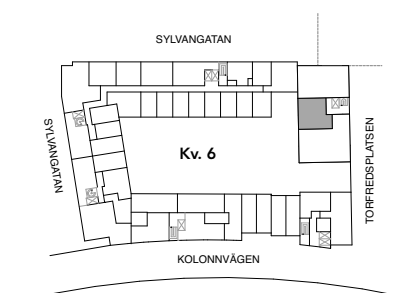

Skala 1:100