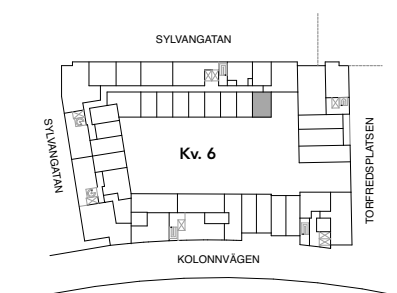

Skala 1:100