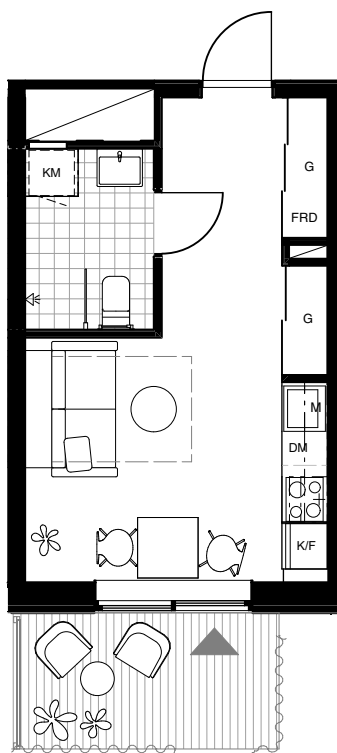

HAGA NORRA

LGH 65-1110

BRABO

DENNA BOSTAD ÄR 100%
KLIMATKOMPENSERAD

1 ROK 25 KVM

FÖRKLARINGAR

G	GARDEROB
ST	STÄD
TM	TVÄTTMASKIN
TT	TORKTUMLARE
KM	KOMBIMASKIN
K	KYL
F	FRYS
K/F	KYL OCH FRYS
	SPIS
DM	DISKMASKIN
M	MIKRO
KLK	KLÄDKAMMARE
FRD	LÄGENHETSFÖRRÅD

Denna lägenhet har ej separat förråd i huset