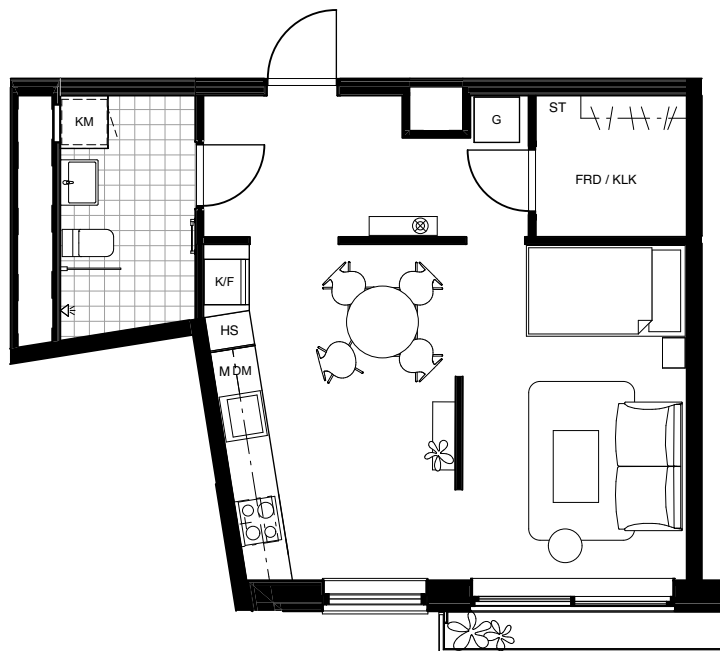

HAGA NORRA

LGH 64-1505
LGH 64-1405
LGH 64-1305
LGH 64-1205

BRABO

DENNA BOSTAD ÄR 100%
KLIMATKOMPENSERAD

1 ROK 46 KVM

FÖRKLARINGAR

G	GARDEROB
ST	STÄD
TM	TVÄTTMASKIN
TT	TORKTUMLARE
KM	KOMBIMASKIN
K	KYL
F	FRYS
K/F	KYL OCH FRYS
	SPIS
DM	DISKMASKIN
M	MIKRO
KLK	KLÄDKAMMARE
FRD	LÄGENHETSFÖRRÅD

Denna lägenhet har ej separat förråd i huset