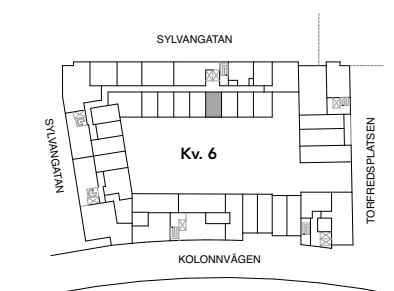

HAGA NORRA

LGH 65-1106

BRABO

DENNA BOSTAD ÄR 100%
KLIMATKOMPENSERAD

1 ROK 25 KVM

FÖRKLARINGAR

G	GARDEROB
ST	STÅD
TM	TVÄTTMASKIN
TT	TORKTUMLARE
KM	KOMBIMASKIN
K	KYL
F	FRYS
K/F	KYL OCH FRYS
	SPIS
DM	DISKMASKIN
M	MIKRO
KLK	KLÄDKAMMARE
FRD	LÄGENHETSFÖRRÅD