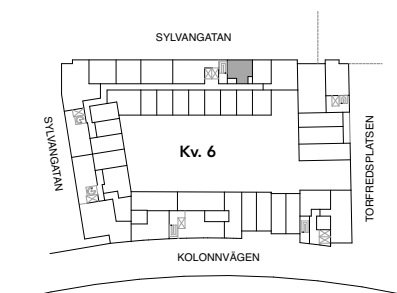

Denna lägenhet har ej separat förråd i huset

Skala 1:100