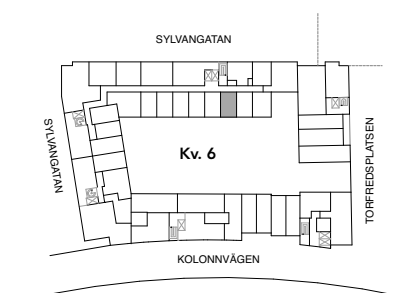

Skala 1:100