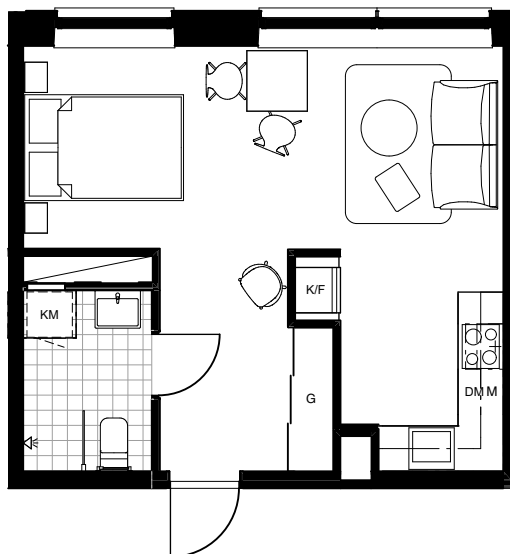

HAGA NORRA

LGH 64-1103

BRABO

DENNA BOSTAD ÄR 100%
KLIMATKOMPENSERAD

1 ROK 34 KVM

FÖRKLARINGAR

G	GARDEROB
ST	STÅD
TM	TVÄTTMASKIN
TT	TORKTUMLARE
KM	KOMBIMASKIN
K	KYL
F	FRYS
K/F	KYL OCH FRYS
	SPIS
DM	DISKMASKIN
M	MIKRO

KLK KLÄDKAMMARE

FRD LÄGENHETSFÖRRÅD

Separat lägenhetsförråd finns i huset