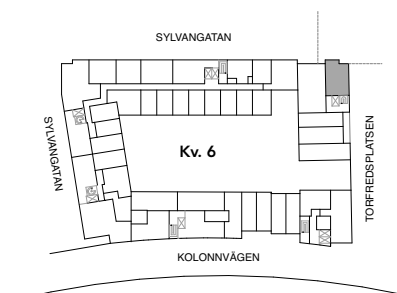

Skala 1:100