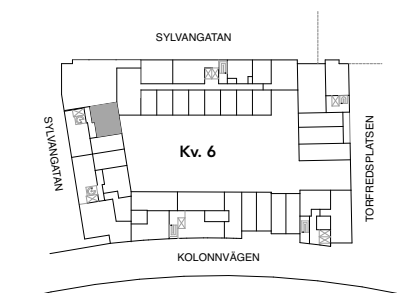

Skala 1:100