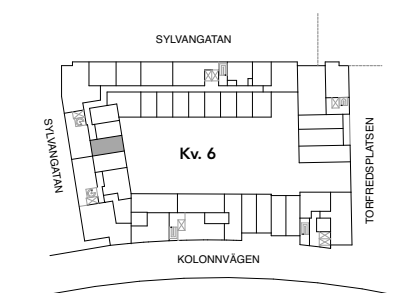

Skala 1:100