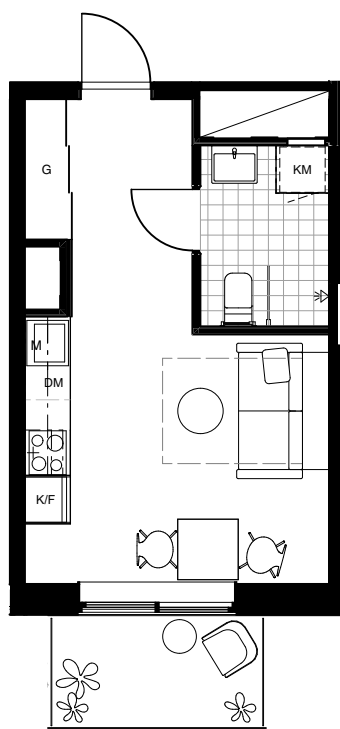

HAGA NORRA

LGH 65-1703
LGH 65-1603

BRABO

DENNA BOSTAD ÄR 100%
KLIMATKOMPENSERAD

1 ROK 25 KVM

FÖRKLARINGAR

G	GARDEROB
ST	STÅD
TM	TVÄTTMASKIN
TT	TORKTUMLARE
KM	KOMBIMASKIN
K	KYL
F	FRYS
K/F	KYL OCH FRYS
	SPIS
DM	DISKMASKIN
M	MIKRO

KLK KLÄDKAMMARE

FRD LÄGENHETSFÖRRÅD

Separat lägenhetsförråd finns i huset

Skala 1:100

HAGA NORRA

1 ROK
29-46 KVM

BRABO

HAGA NORRA