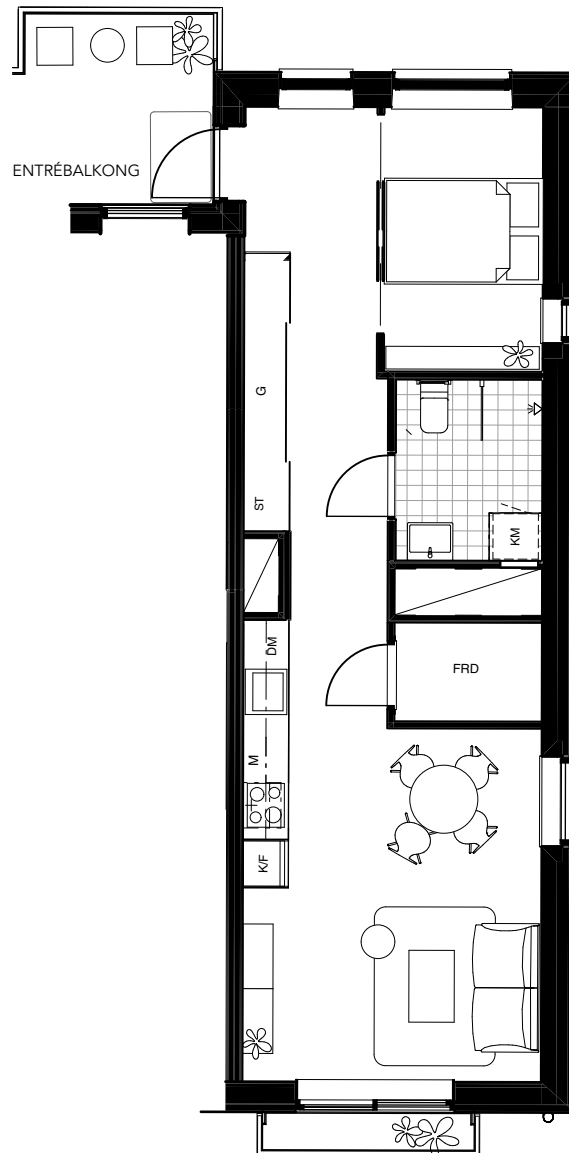

HAGA NORRA

LGH 66-1701
LGH 66-1601
LGH 66-1501
LGH 66-1201

2 ROK
49 KVM

FÖRKLARINGAR

G	GARDEROB
ST	STÅD
TM	TVÄTTMASKIN
TT	TORKTUMLARE
KM	KOMBIMASKIN
K	KYL
F	FRYS
K/F	KYL OCH FRYS
SPIS	SPIS
DM	DISKMASKIN
M	MIKRO
KLK	KLÄDKAMMARE
FRD	LÄGENHETSFÖRRÅD

Denna lägenhet har ej separat förråd i huset

Skala 1:100