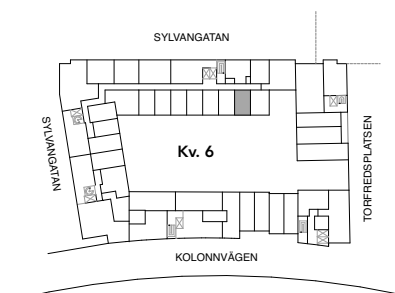

Skala 1:100