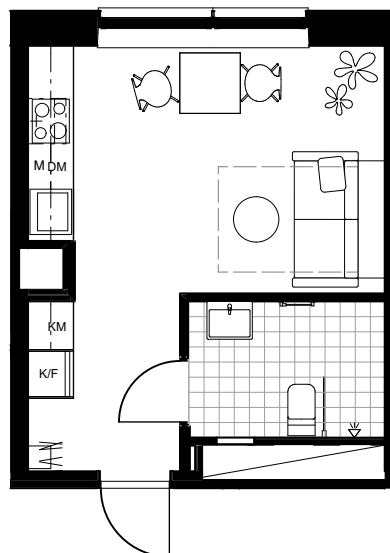

HAGA NORRA

LGH 65-1502
LGH 65-1402
LGH 65-1302
LGH 65-1202
LGH 65-1102

BRABO

DENNA BOSTAD ÄR 100%
KLIMATKOMPENSERAD

1 ROK 25 KVM

FÖRKLARINGAR

G	GARDEROB
ST	STÄD
TM	TVÄTTMASKIN
TT	TORKTUMLARE
KM	KOMBIMASKIN
K	KYL
F	FRYS
K/F	KYL OCH FRYS
SPIS	SPIS
DM	DISKMASKIN
M	MIKRO
KLK	KLÄDKAMMARE
FRD	LÄGENHETSFÖRRÅD

Separat lägenhetsförråd finns i huset