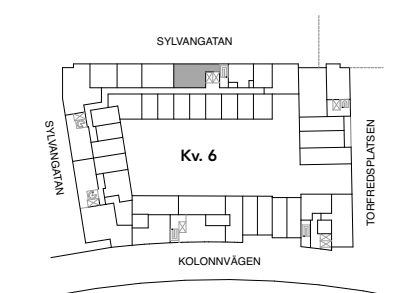

Skala 1:100