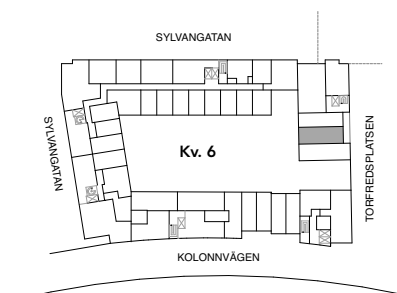

Skala 1:100