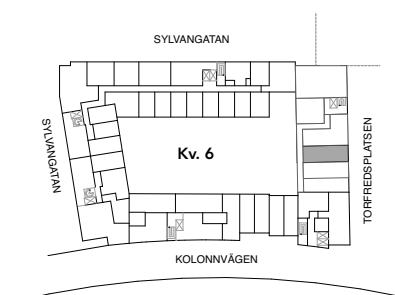

Skala 1:100