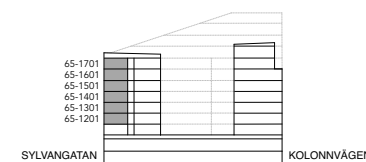

Skala 1:100