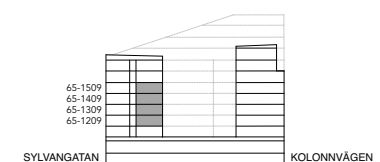

Skala 1:100