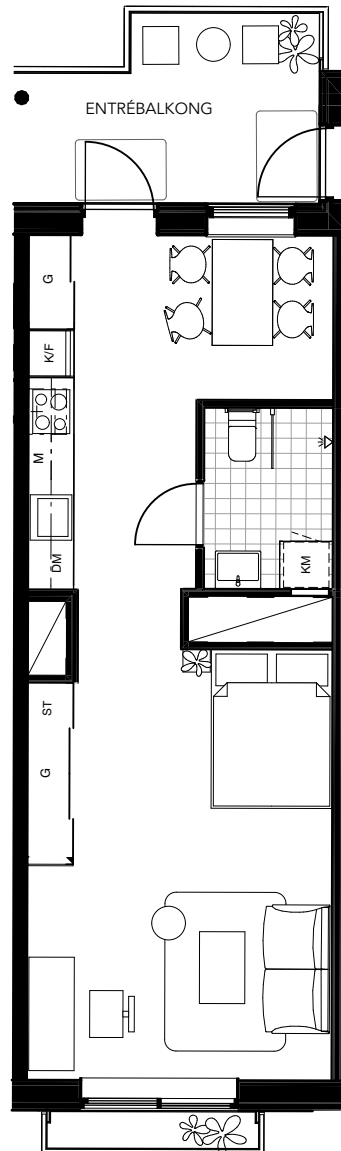

HAGA NORRA

LGH 66-1702
LGH 66-1602
LGH 66-1502
LGH 66-1402
LGH 66-1302
LGH 66-1202

1 ROK
43 KVM

FÖRKLARINGAR

G	GARDEROB
ST	STÅD
TM	TVÄTTMASKIN
TT	TORKTUMLARE
KM	KOMBIMASKIN
K	KYL
F	FRYS
K/F	KYL OCH FRYS
	SPIS
DM	DISKMASKIN
M	MIKRO
KLK	KLÄDKAMMARE
FRD	LÄGENHETSFÖRRÅD

Separat lägenhetsförråd finns i huset

BRABO

DENNA BOSTAD ÄR 100%
KLIMATKOMPENSERAD