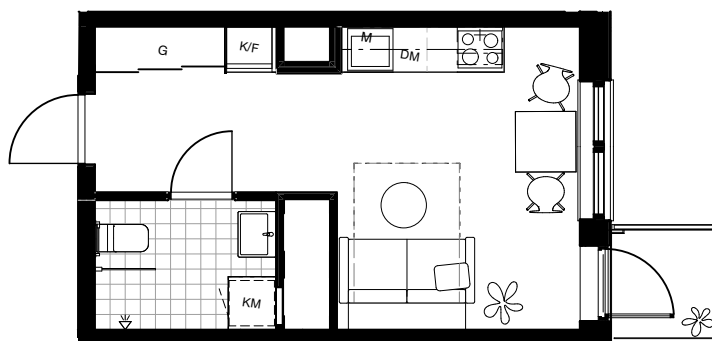

HAGA NORRA

LGH 64-1506
LGH 64-1406
LGH 64-1306
LGH 64-1206

BRABO

DENNA BOSTAD ÄR 100%
KLIMATKOMPENSERAD

1 ROK 24 KVM

FÖRKLARINGAR

G	GARDEROB
ST	STÅD
TM	TVÄTTMASKIN
TT	TORKTUMLARE
KM	KOMBIMASKIN
K	KYL
F	FRYS
K/F	KYL OCH FRYS
	SPIS
DM	DISKMASKIN
M	MIKRO

KLK KLÄDKAMMARE

FRD LÄGENHETSFÖRRÅD

Separat lägenhetsförråd finns i huset