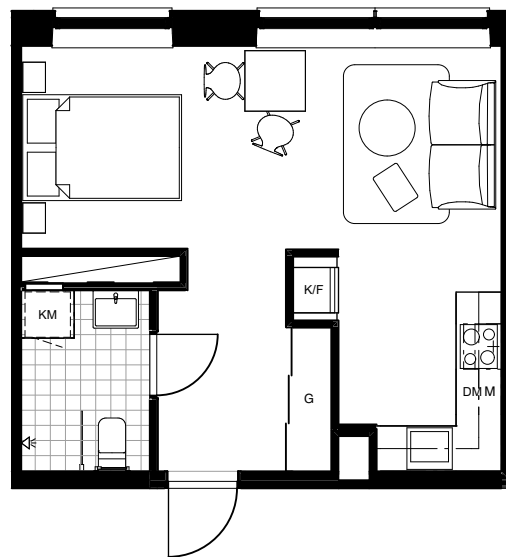

Skala 1:100

HAGA NORRA

LGH 66-1703
LGH 66-1603
LGH 66-1503
LGH 66-1403
LGH 66-1303
LGH 66-1203

BRABO

DENNA BOSTAD ÄR 100%
KLIMATKOMPENSERAD

1 ROK 35 KVM

FÖRKLARINGAR

G	GARDEROB
ST	STÄD
TM	TVÄTTMASKIN
TT	TORKTUMLARE
KM	KOMBIMASKIN
K	KYL
F	FRYS
K/F	KYL OCH FRYS
	SPIS
DM	DISKMASKIN
M	MIKRO
KLK	KLÄDKAMMARE
FRD	LÄGENHETSFÖRRÅD