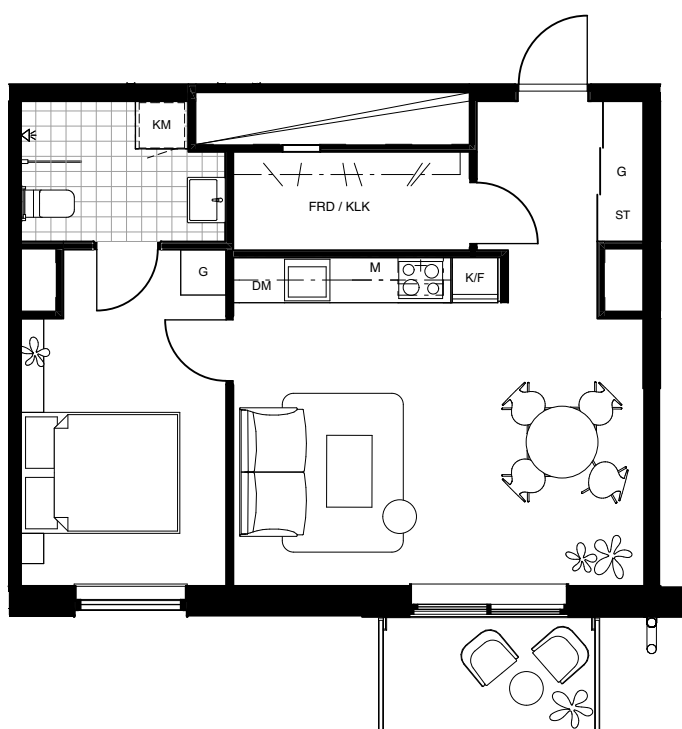

HAGA NORRA

LGH 65-1706
LGH 65-1606

BRABO

DENNA BOSTAD ÄR 100%
KLIMATKOMPENSERAD

2 ROK 50 KVM

FÖRKLARINGAR

G	GARDEROB
ST	STÄD
TM	TVÄTTMASKIN
TT	TORKTUMLARE
KM	KOMBIMASKIN
K	KYL
F	FRYS
K/F	KYL OCH FRYS
	SPIS
DM	DISKMASKIN
M	MIKRO
KLK	KLÄDKAMMARE
FRD	LÄGENHETSFÖRRÅD

Denna lägenhet har ej separat förråd i huset