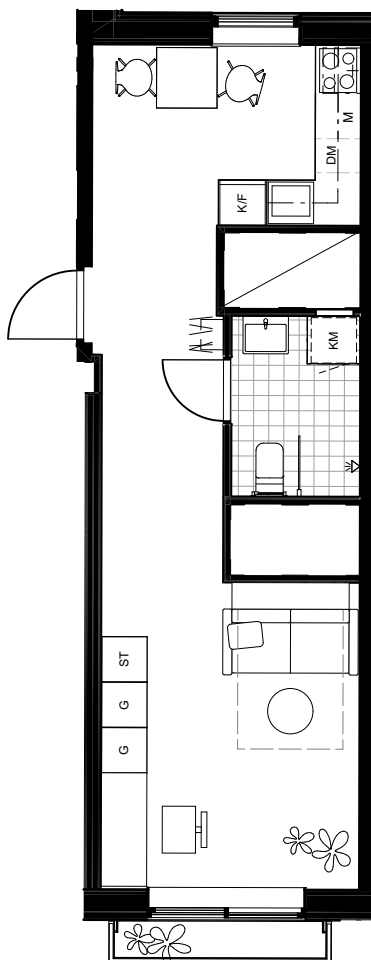

HAGA NORRA

LGH 66-1703
LGH 66-1603
LGH 66-1503
LGH 66-1403
LGH 66-1303
LGH 66-1203

BRABO

DENNA BOSTAD ÄR 100%
KLIMATKOMPENSERAD

1 ROK 35 KVM

FÖRKLARINGAR

G	GARDEROB
ST	STÄD
TM	TVÄTTMASKIN
TT	TORKTUMLARE
KM	KOMBIMASKIN
K	KYL
F	FRYS
K/F	KYL OCH FRYS
	SPIS
DM	DISKMASKIN
M	MIKRO
KLK	KLÄDKAMMARE
FRD	LÄGENHETSFÖRRÅD

Separat lägenhetsförråd finns i huset