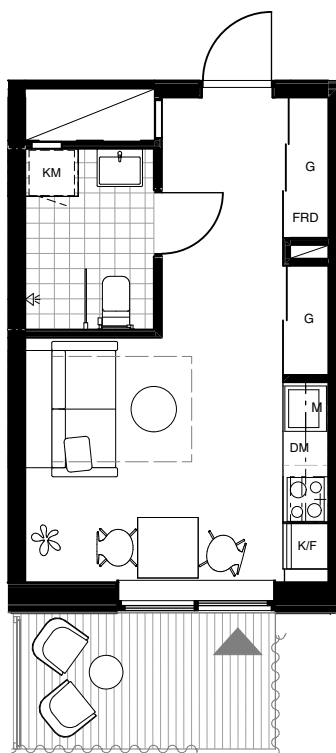

HAGA NORRA

LGH 65-1108

BRABO

DENNA BOSTAD ÄR 100%
KLIMATKOMPENSERAD

1 ROK 25 KVM

FÖRKLARINGAR

G	GARDEROB
ST	STÄD
TM	TVÄTTMASKIN
TT	TORKTUMLARE
KM	KOMBIMASKIN
K	KYL
F	FRYS
K/F	KYL OCH FRYS
	SPIS
DM	DISKMASKIN
M	MIKRO
KLK	KLÄDKAMMARE
FRD	LÄGENHETSFÖRRÅD

Denna lägenhet har ej separat förråd i huset