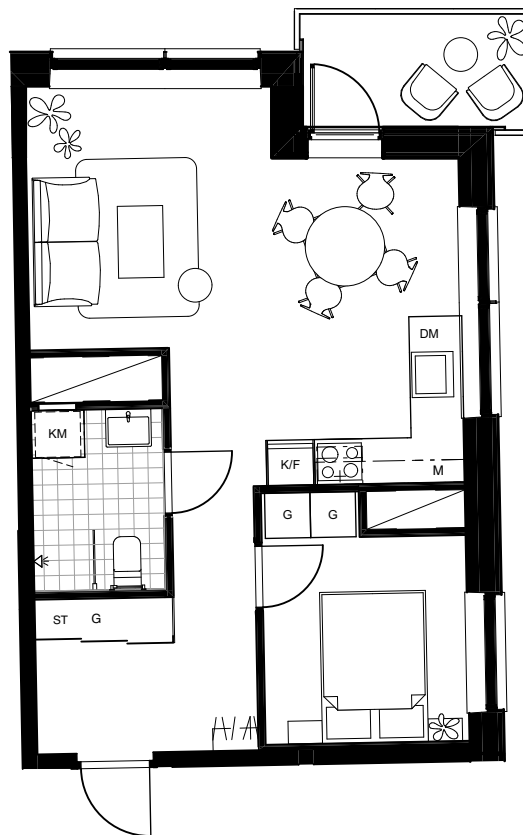

HAGA NORRA

LGH 66-1705
LGH 66-1605
LGH 66-1505
LGH 66-1405
LGH 66-1305
LGH 66-1205

2 ROK
45 KVM

FÖRKLARINGAR

G	GARDEROB
ST	STÄD
TM	TVÄTTMASKIN
TT	TORKTUMLARE
KM	KOMBIMASKIN
K	KYL
F	FRYS
K/F	KYL OCH FRYS
	SPIS
DM	DISKMASKIN
M	MIKRO
KLK	KLÄDKAMMARE
FRD	LÄGENHETSFÖRRÅD

Separat lägenhetsförråd finns i huset

BRABO

DENNA BOSTAD ÄR 100%
KLIMATKOMPENSERAD