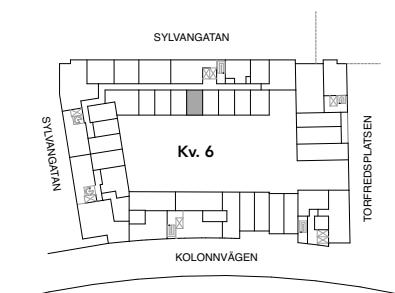

Skala 1:100

HAGA NORRA

LGH 65-1508
LGH 65-1408
LGH 65-1308
LGH 65-1208

BRABO

DENNA BOSTAD ÄR 100%
KLIMATKOMPENSERAD

1 ROK 24 KVM

FÖRKLARINGAR

G	GARDEROB
ST	STÄD
TM	TVÄTTMASKIN
TT	TORKTUMLARE
KM	KOMBIMASKIN
K	KYL
F	FRYS
K/F	KYL OCH FRYS
	SPIS
DM	DISKMASKIN
M	MIKRO
KLK	KLÄDKAMMARE
FRD	LÄGENHETSFÖRRÅD