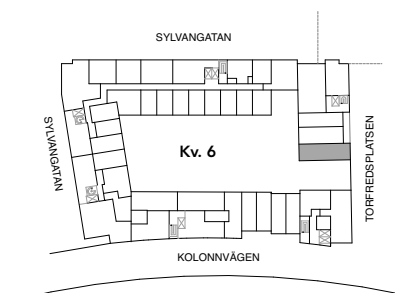

BRABO

DENNA BOSTAD ÄR 100%
KLIMATKOMPENSERAD