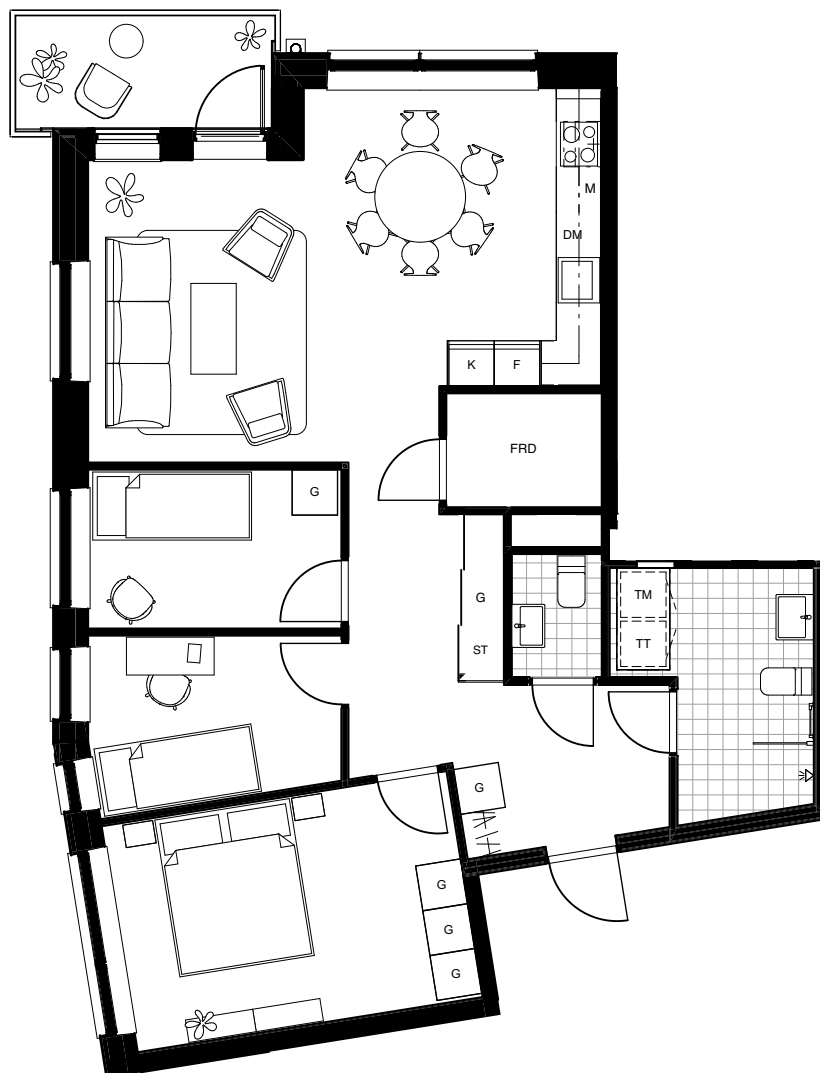

HAGA NORRA

LGH 64-1501
LGH 64-1401
LGH 64-1301
LGH 64-1201
LGH 64-1101

BRABO

DENNA BOSTAD ÄR 100%
KLIMATKOMPENSERAD

4 ROK 85 KVM

FÖRKLARINGAR

G	GARDEROB
ST	STÄD
TM	TVÄTTMASKIN
TT	TORKTUMLARE
KM	KOMBIMASKIN
K	KYL
F	FRYS
K/F	KYL OCH FRYS
	SPIS
DM	DISKMASKIN
M	MIKRO
KLK	KLÄDKAMMARE
FRD	LÄGENHETSFÖRRÅD

Denna lägenhet har ej separat förråd i huset