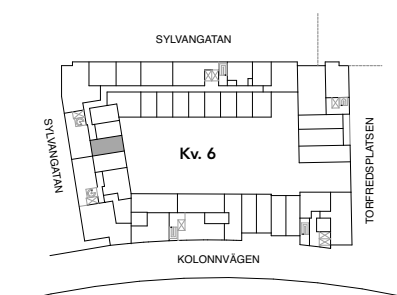

Skala 1:100