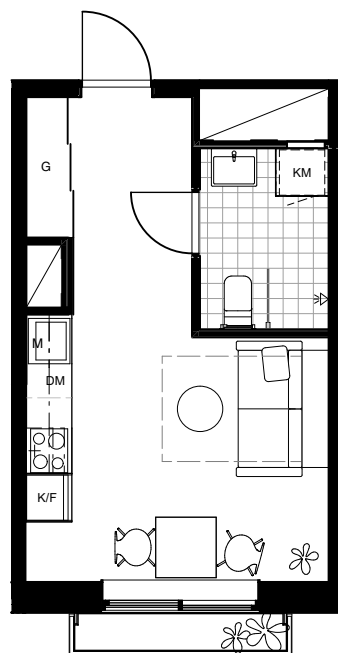

HAGA NORRA

LGH 65-1509
LGH 65-1409
LGH 65-1309
LGH 65-1209

BRABO

DENNA BOSTAD ÄR 100%
KLIMATKOMPENSERAD

1 ROK 24 KVM

FÖRKLARINGAR

G	GARDEROB
ST	STÅD
TM	TVÄTTMASKIN
TT	TORKTUMLARE
KM	KOMBIMASKIN
K	KYL
F	FRYS
K/F	KYL OCH FRYS
	SPIS
DM	DISKMASKIN
M	MIKRO

KLK KLÄDKAMMARE

FRD LÄGENHETSFÖRRÅD

Separat lägenhetsförråd finns i huset