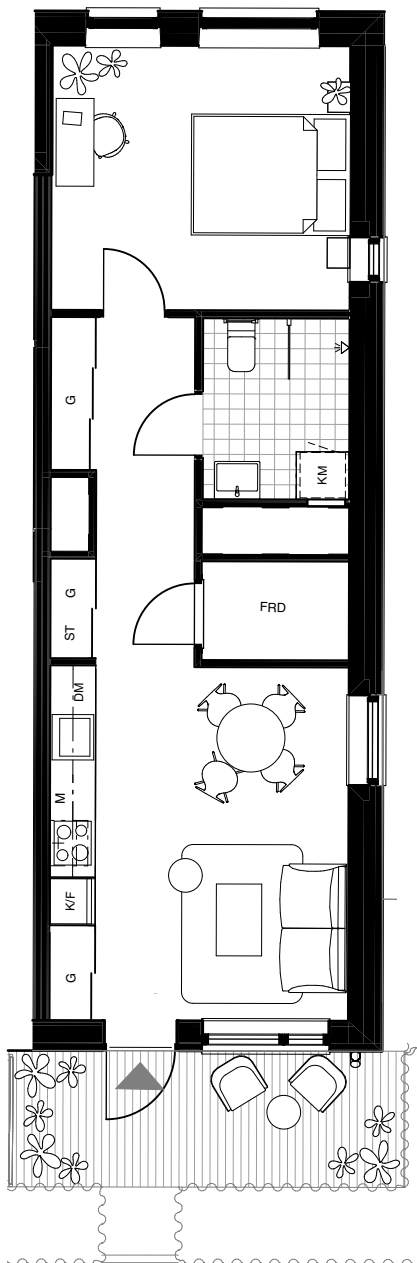

HAGA NORRA

LGH 66-1102

BRABO

DENNA BOSTAD ÄR 100%
KLIMATKOMPENSERAD

2 ROK 49 KVM

FÖRKLARINGAR

- G GARDEROB
- ST STÅD
- TM TVÄTTMASKIN
- TT TORKTUMLARE
- KM KOMBIMASKIN
- K KYL
- F FRYSS
- K/F KYL OCH FRYSS
- SPIS SPIS
- DM DISKMASKIN
- M MIKRO
- KLK KLÄDKAMMARE
- FRD LÄGENHETSFÖRRÅD

Denna lägenhet har ej separat förråd i huset