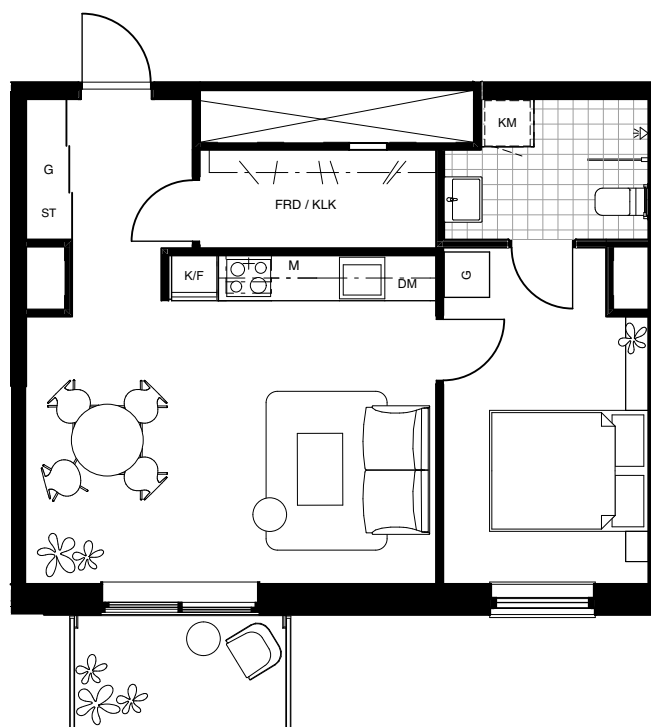

HAGA NORRA

LGH 65-1705
LGH 65-1605

BRABO

DENNA BOSTAD ÄR 100%
KLIMATKOMPENSERAD

2 ROK 50 KVM

FÖRKLARINGAR

G	GARDEROB
ST	STÅD
TM	TVÄTTMASKIN
TT	TORKTUMLARE
KM	KOMBIMASKIN
K	KYL
F	FRYS
K/F	KYL OCH FRYS
	SPIS
DM	DISKMASKIN
M	MIKRO

KLK KLÄDKAMMARE

FRD LÄGENHETSFÖRRÅD

Denna lägenhet har ej separat förråd i huset