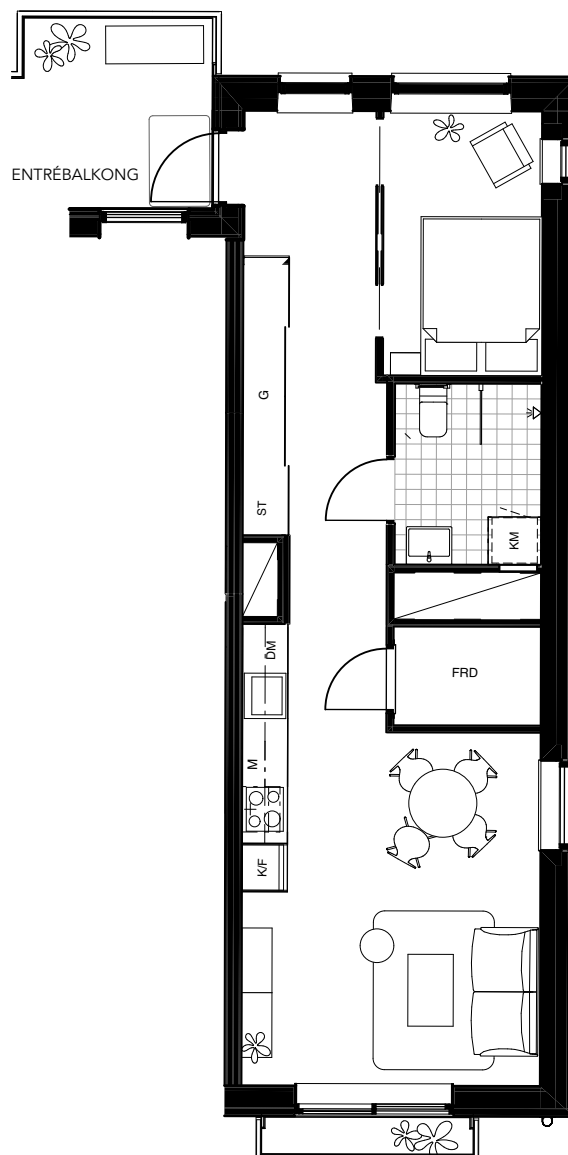

HAGA NORRA

LGH 66-1401
LGH 66-1301

BRABO

DENNA BOSTAD ÄR 100%
KLIMATKOMPENSERAD

2 ROK 49 KVM

FÖRKLARINGAR

- G GARDEROB
- ST STÄD
- TM TVÄTTMASKIN
- TT TORKTUMLARE
- KM KOMBIMASKIN
- K KYL
- F FRYSS
- K/F KYL OCH FRYSS
- SPIS SPIS
- DM DISKMASKIN
- M MIKRO
- KLK KLÄDKAMMARE
- FRD LÄGENHETSFÖRRÅD

Denna lägenhet har ej separat förråd i huset