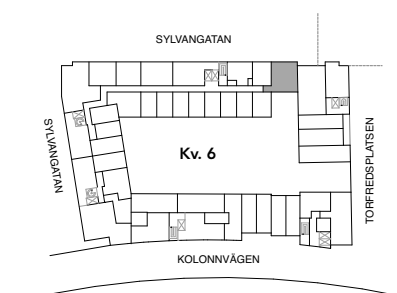

Skala 1:100