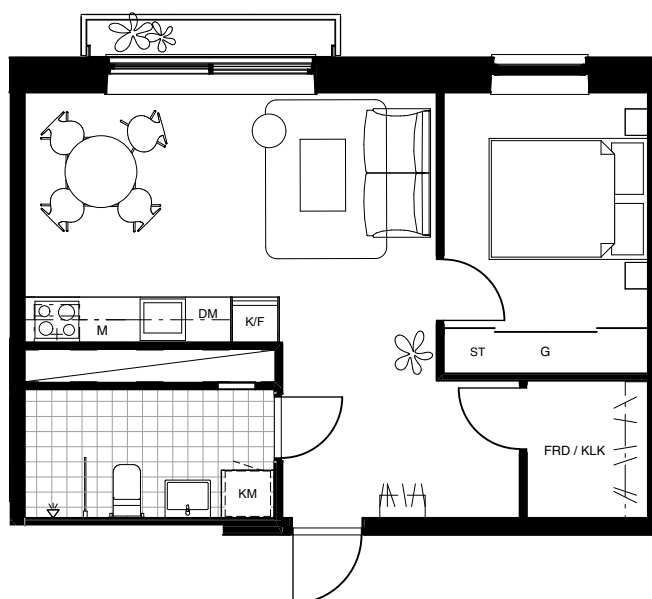

HAGA NORRA

LGH 65-1707
LGH 65-1607
LGH 65-1511
LGH 65-1411
LGH 65-1311
LGH 65-1211
LGH 65-1111

2 ROK
45 KVM

FÖRKLARINGAR

G	GARDEROB
ST	STÄD
TM	TVÄTTMASKIN
TT	TORKTUMLARE
KM	KOMBIMASKIN
K	KYL
F	FRYS
K/F	KYL OCH FRYS
	SPIS
DM	DISKMASKIN
M	MIKRO
KLK	KLÄDKAMMARE
FRD	LÄGENHETSFÖRRÅD

Denna lägenhet har ej separat förråd i huset

BRABO

DENNA BOSTAD ÄR 100%
KLIMATKOMPENSERAD