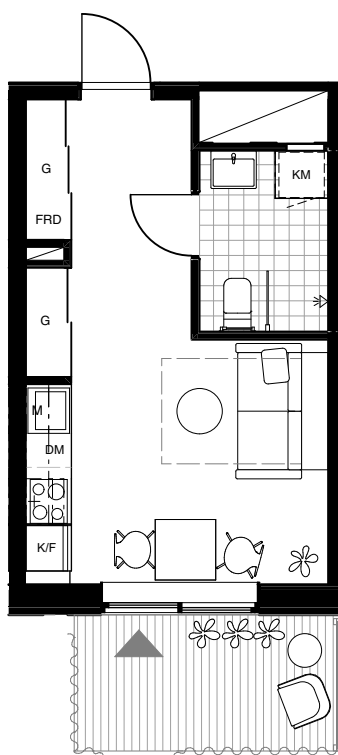

HAGA NORRA

LGH 65-1109

BRABO

DENNA BOSTAD ÄR 100%
KLIMATKOMPENSERAD

1 ROK 25 KVM

FÖRKLARINGAR

G	GARDEROB
ST	STÅD
TM	TVÄTTMASKIN
TT	TORKTUMLARE
KM	KOMBIMASKIN
K	KYL
F	FRYS
K/F	KYL OCH FRYS
	SPIS
DM	DISKMASKIN
M	MIKRO
KLK	KLÄDKAMMARE
FRD	LÄGENHETSFÖRRÅD

Denna lägenhet har ej separat förråd i huset