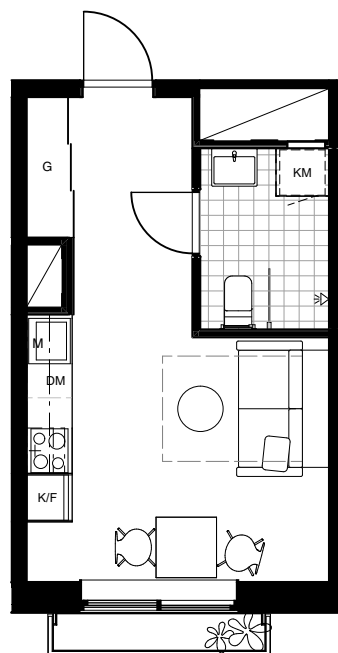

HAGA NORRA

LGH 65-1507
LGH 65-1407
LGH 65-1307
LGH 65-1207

BRABO

DENNA BOSTAD ÄR 100%
KLIMATKOMPENSERAD

1 ROK 24 KVM

FÖRKLARINGAR

G	GARDEROB
ST	STÅD
TM	TVÄTTMASKIN
TT	TORKTUMLARE
KM	KOMBIMASKIN
K	KYL
F	FRYS
K/F	KYL OCH FRYS
	SPIS
DM	DISKMASKIN
M	MIKRO

KLK KLÄDKAMMARE

FRD LÄGENHETSFÖRRÅD

Separat lägenhetsförråd finns i huset