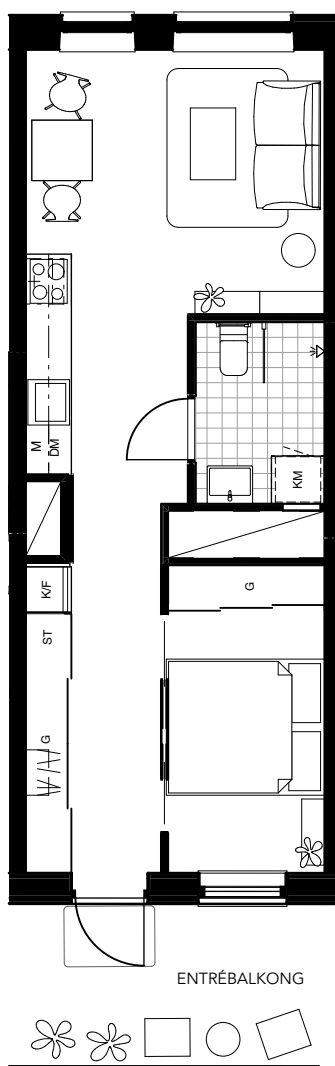

HAGA NORRA

LGH 66-1902

BRABO

DENNA BOSTAD ÄR 100%
KLIMATKOMPENSERAD

2 ROK 40 KVM

FÖRKLARINGAR

G	GARDEROB
ST	STÅD
TM	TVÄTTMASKIN
TT	TORKTUMLARE
KM	KOMBIMASKIN
K	KYL
F	FRYS
K/F	KYL OCH FRYS
SPIS	SPIS
DM	DISKMASKIN
M	MIKRO
KLK	KLÄDKAMMARE
FRD	LÄGENHETSFÖRRÅD

Separat lägenhetsförråd finns i huset