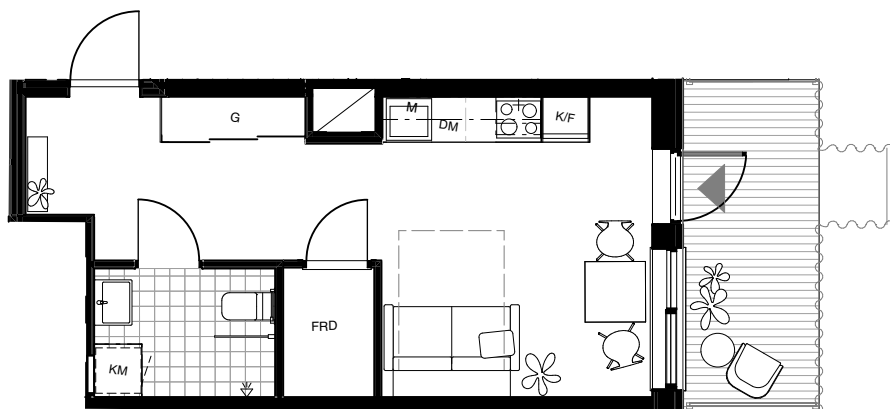

DENNA BOSTAD ÄR 100%
KLIMATKOMPENSERAD

1 ROK 30 KVM

FÖRKLARINGAR

- G GARDEROB
- ST STÅD
- TM TVÄTTMASKIN
- TT TORKTUMLARE
- KM KOMBIMASKIN
- K KYL
- F FRYSS
- K/F KYL OCH FRYSS
- ○○ SPIS
- DM DISKMASKIN
- M MIKRO
- KLK KLÄDKAMMARE
- FRD LÄGENHETSFÖRRÅD

Denna lägenhet har ej separat förråd i huset