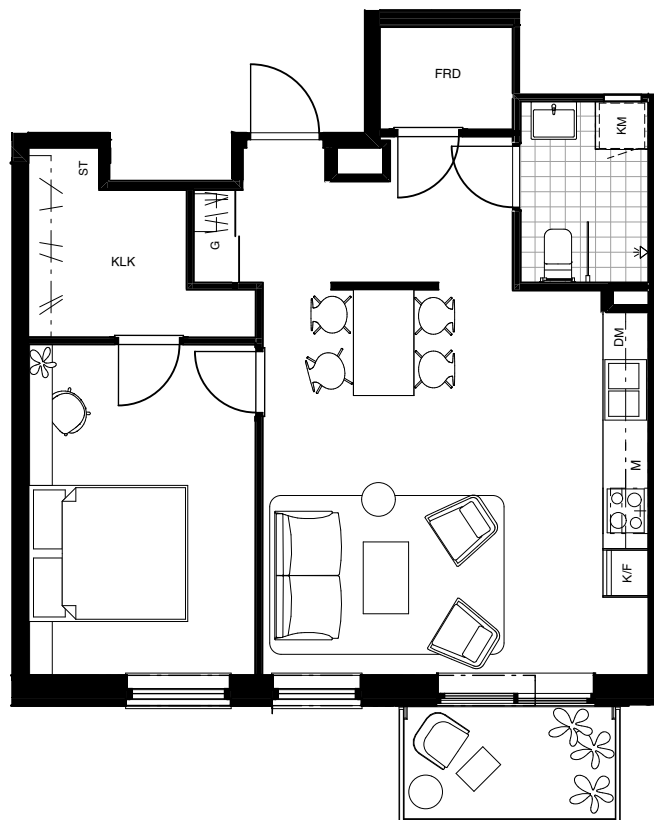

HAGA NORRA

LGH 66-1802

BRABO

DENNA BOSTAD ÄR 100%
KLIMATKOMPENSERAD

2 ROK 60 KVM

FÖRKLARINGAR

G	GARDEROB
ST	STÅD
TM	TVÄTTMASKIN
TT	TORKTUMLARE
KM	KOMBIMASKIN
K	KYL
F	FRYS
K/F	KYL OCH FRYS
SPIS	SPIS
DM	DISKMASKIN
M	MIKRO

KLK KLÄDKAMMARE

FRD LÄGENHETSFÖRRÅD

Denna lägenhet har ej separat förråd i huset