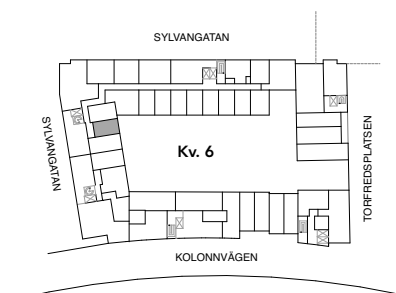

Skala 1:100