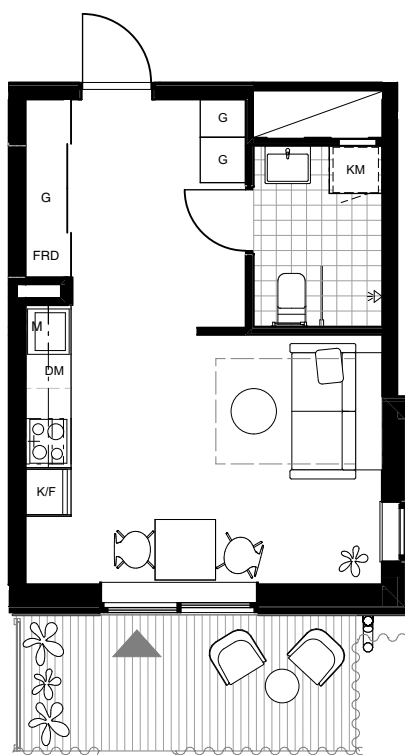

HAGA NORRA

LGH 65-1104

BRABO

DENNA BOSTAD ÄR 100%
KLIMATKOMPENSERAD

1 ROK 29 KVM

FÖRKLARINGAR

G	GARDEROB
ST	STÅD
TM	TVÄTTMASKIN
TT	TORKTUMLARE
KM	KOMBIMASKIN
K	KYL
F	FRYS
K/F	KYL OCH FRYS
	SPIS
DM	DISKMASKIN
M	MIKRO
KLK	KLÄDKAMMARE
FRD	LÄGENHETSFÖRRÅD

Denna lägenhet har ej separat förråd i huset