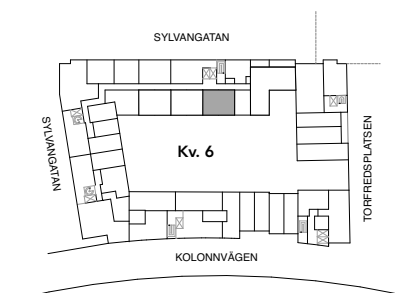

Skala 1:100