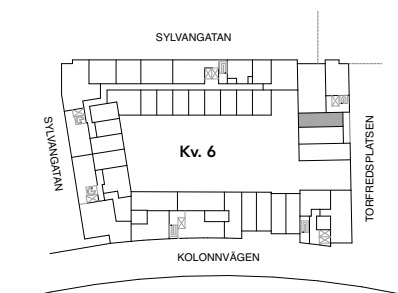

Skala 1:100