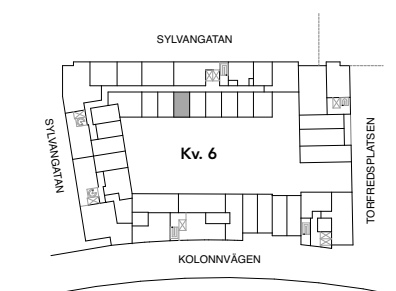

Skala 1:100