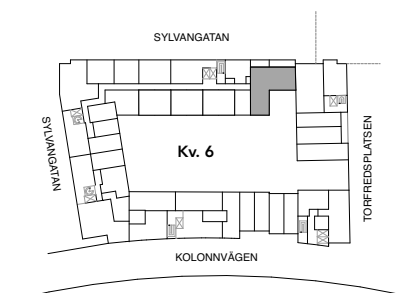

Skala 1:100