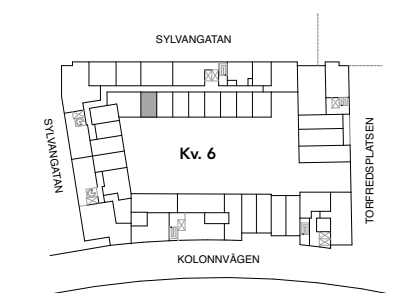

Skala 1:100

HAGA NORRA

LGH 65-1502
LGH 65-1402
LGH 65-1302
LGH 65-1202
LGH 65-1102

BRABO

DENNA BOSTAD ÄR 100%
KLIMATKOMPENSERAD

1 ROK 25 KVM

FÖRKLARINGAR

G	GARDEROB
ST	STÄD
TM	TVÄTTMASKIN
TT	TORKTUMLARE
KM	KOMBIMASKIN
K	KYL
F	FRYS
K/F	KYL OCH FRYS
SPIS	SPIS
DM	DISKMASKIN
M	MIKRO
KLK	KLÄDKAMMARE
FRD	LÄGENHETSFÖRRÅD