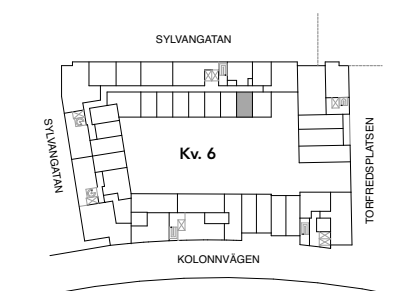

HAGA NORRA

LGH 65-1703
LGH 65-1603

BRABO

DENNA BOSTAD ÄR 100%
KLIMATKOMPENSERAD

1 ROK 25 KVM

FÖRKLARINGAR

G	GARDEROB
ST	STÅD
TM	TVÄTTMASKIN
TT	TORKTUMLARE
KM	KOMBIMASKIN
K	KYL
F	FRYS
K/F	KYL OCH FRYS
	SPIS
DM	DISKMASKIN
M	MIKRO