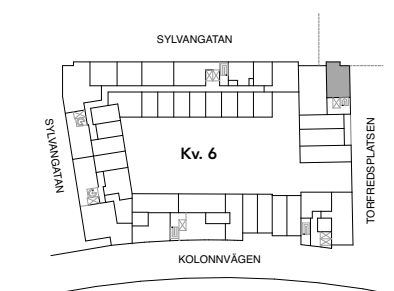

Skala 1:100

HAGA NORRA

LGH 66-1103

BRABO

DENNA BOSTAD ÄR 100%
KLIMATKOMPENSERAD

2 ROK 48 KVM

FÖRKLARINGAR

G	GARDEROB
ST	STÄD
TM	TVÄTTMASKIN
TT	TORKTUMLARE
KM	KOMBIMASKIN
K	KYL
F	FRYS
K/F	KYL OCH FRYS
	SPIS
DM	DISKMASKIN
M	MIKRO
KLK	KLÄDKAMMARE
FRD	LÄGENHETSFÖRRÅD