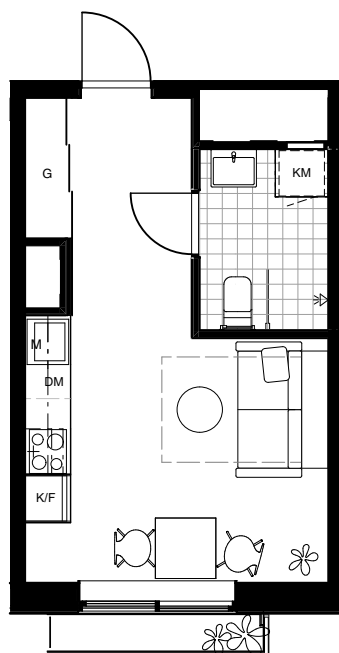

Skala 1:100

HAGA NORRA

LGH 65-1502
LGH 65-1402
LGH 65-1302
LGH 65-1202
LGH 65-1102

BRABO

DENNA BOSTAD ÄR 100%
KLIMATKOMPENSERAD

1 ROK 25 KVM

FÖRKLARINGAR

G	GARDEROB
ST	STÄD
TM	TVÄTTMASKIN
TT	TORKTUMLARE
KM	KOMBIMASKIN
K	KYL
F	FRYS
K/F	KYL OCH FRYS
SPIS	SPIS
DM	DISKMASKIN
M	MIKRO
KLK	KLÄDKAMMARE
FRD	LÄGENHETSFÖRRÅD