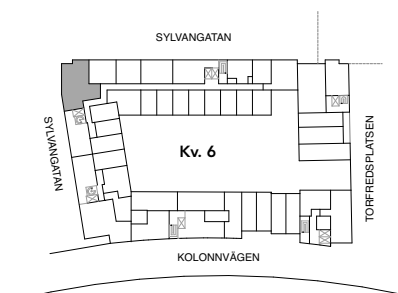

Skala 1:100