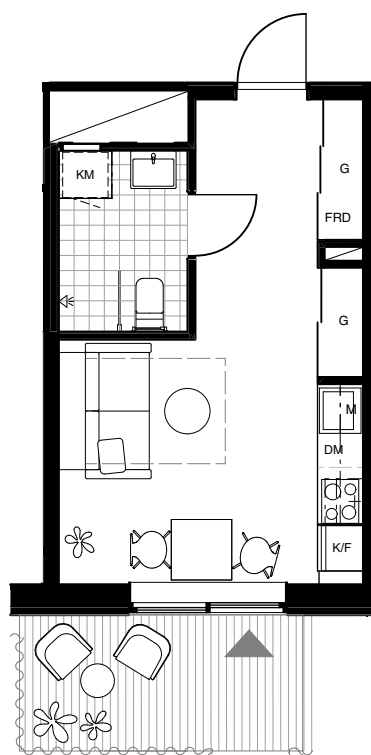

HAGA NORRA

LGH 65-1106

BRABO

DENNA BOSTAD ÄR 100%
KLIMATKOMPENSERAD

1 ROK 25 KVM

FÖRKLARINGAR

G	GARDEROB
ST	STÅD
TM	TVÄTTMASKIN
TT	TORKTUMLARE
KM	KOMBIMASKIN
K	KYL
F	FRYS
K/F	KYL OCH FRYS
	SPIS
DM	DISKMASKIN
M	MIKRO
KLK	KLÄDKAMMARE
FRD	LÄGENHETSFÖRRÅD

Denna lägenhet har ej separat förråd i huset