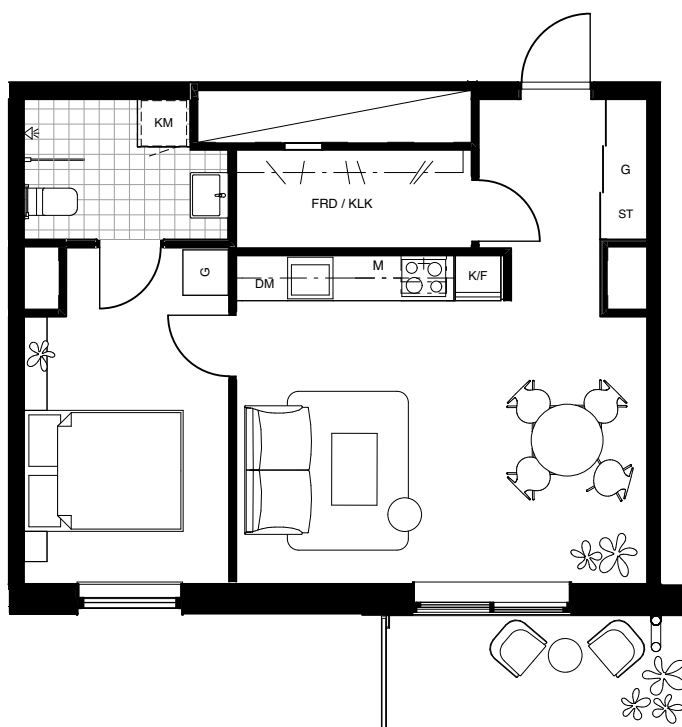

HAGA NORRA

LGH 65-1704
LGH 65-1604

BRABO

DENNA BOSTAD ÄR 100%
KLIMATKOMPENSERAD

2 ROK 50 KVM

FÖRKLARINGAR

G	GARDEROB
ST	STÄD
TM	TVÄTTMASKIN
TT	TORKTUMLARE
KM	KOMBIMASKIN
K	KYL
F	FRYS
K/F	KYL OCH FRYS
	SPIS
DM	DISKMASKIN
M	MIKRO
KLK	KLÄDKAMMARE
FRD	LÄGENHETSFÖRRÅD

Denna lägenhet har ej separat förråd i huset