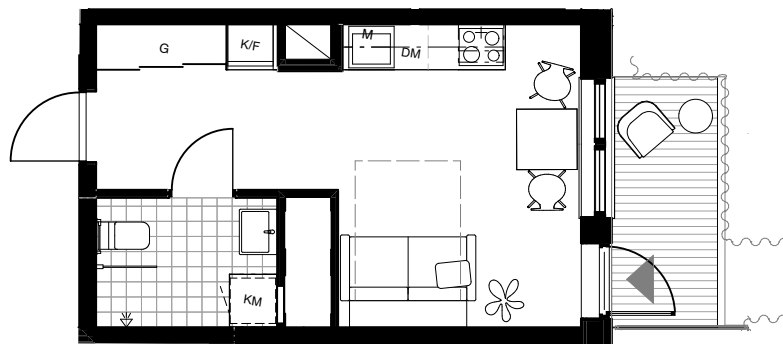

Skala 1:100

HAGA NORRA

LGH 64-1506
LGH 64-1406
LGH 64-1306
LGH 64-1206

BRABO

DENNA BOSTAD ÄR 100%
KLIMATKOMPENSERAD

1 ROK 24 KVM

FÖRKLARINGAR

G	GARDEROB
ST	STÅD
TM	TVÄTTMASKIN
TT	TORKTUMLARE
KM	KOMBIMASKIN
K	KYL
F	FRYS
K/F	KYL OCH FRYS
	SPIS
DM	DISKMASKIN
M	MIKRO