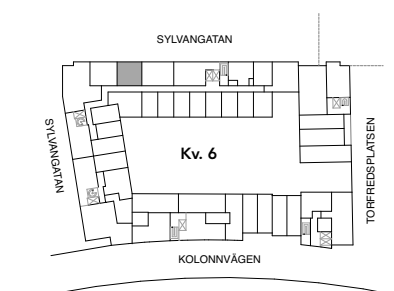

Skala 1:100

HAGA NORRA

LGH 66-1703
LGH 66-1603
LGH 66-1503
LGH 66-1403
LGH 66-1303
LGH 66-1203

BRABO

DENNA BOSTAD ÄR 100%
KLIMATKOMPENSERAD

1 ROK 35 KVM

FÖRKLARINGAR

G	GARDEROB
ST	STÄD
TM	TVÄTTMASKIN
TT	TORKTUMLARE
KM	KOMBIMASKIN
K	KYL
F	FRYS
K/F	KYL OCH FRYS
	SPIS
DM	DISKMASKIN
M	MIKRO
KLK	KLÄDKAMMARE
FRD	LÄGENHETSFÖRRÅD