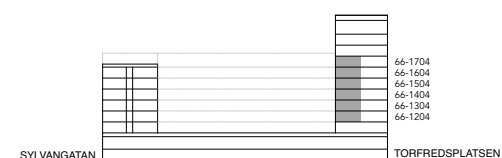

BRABO

DENNA BOSTAD ÄR 100%
KLIMATKOMPENSERAD