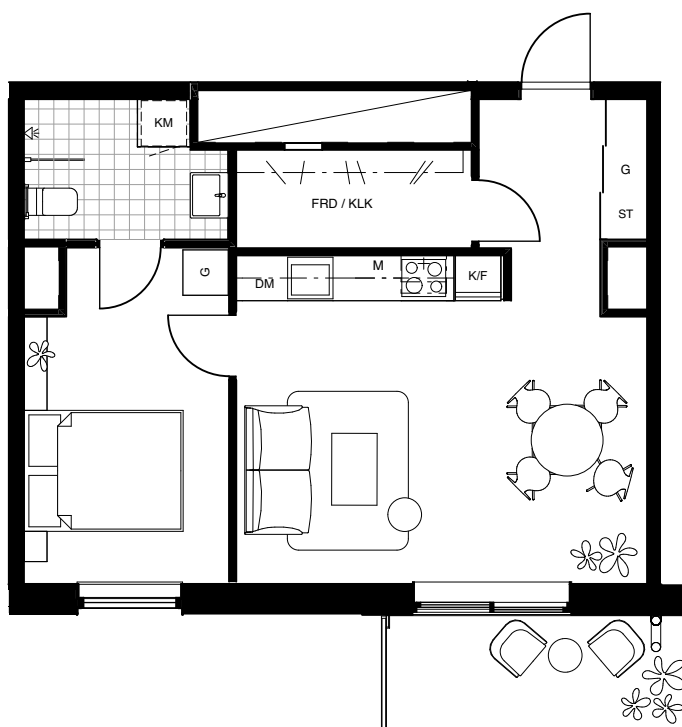

HAGA NORRA

LGH 65-1704
LGH 65-1604

BRABO

DENNA BOSTAD ÄR 100%
KLIMATKOMPENSERAD

2 ROK 50 KVM

FÖRKLARINGAR

G	GARDEROB
ST	STÅD
TM	TVÄTTMASKIN
TT	TORKTUMLARE
KM	KOMBIMASKIN
K	KYL
F	FRYS
K/F	KYL OCH FRYS
	SPIS
DM	DISKMASKIN
M	MIKRO
KLK	KLÄDKAMMARE
FRD	LÄGENHETSFÖRRÅD

Denna lägenhet har ej separat förråd i huset

Skala 1:100