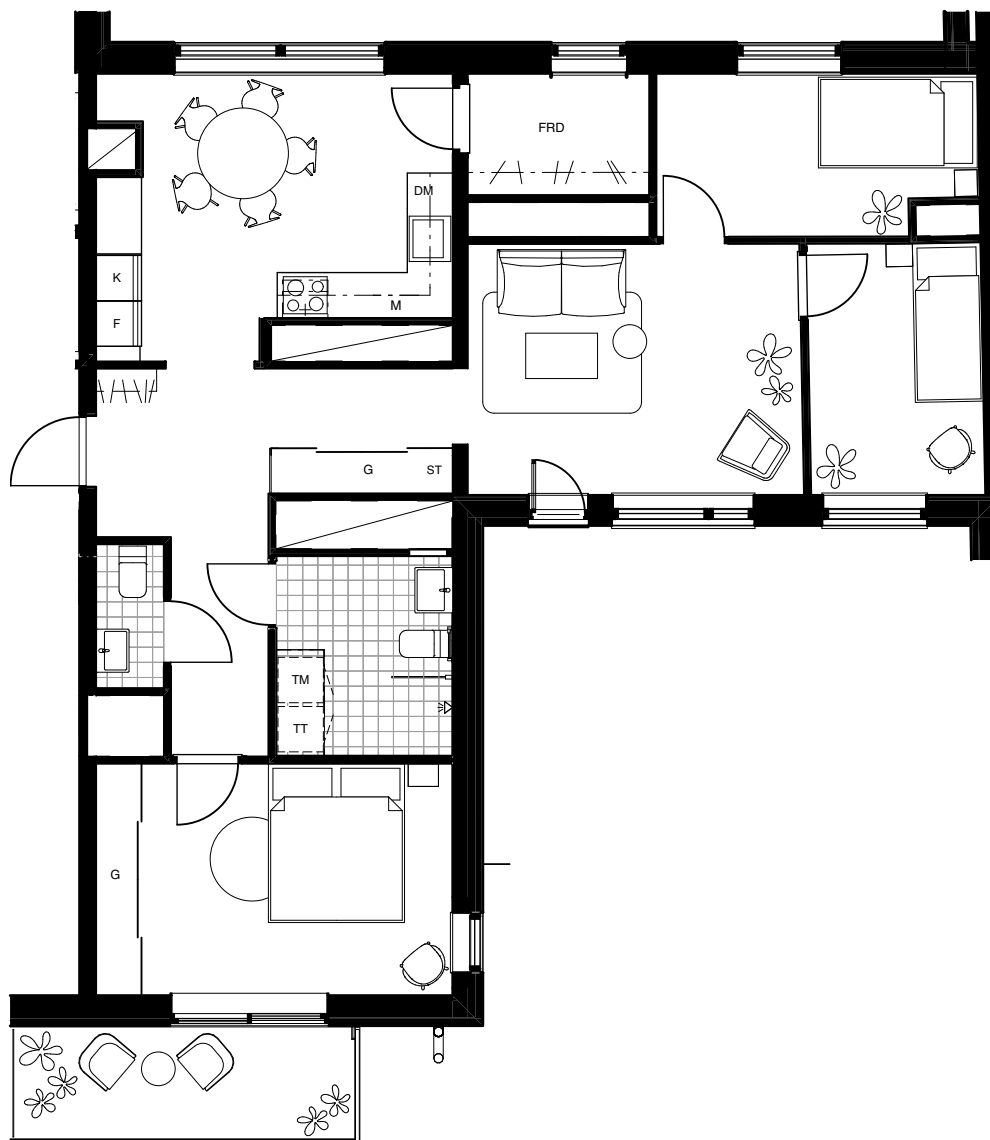

HAGA NORRA

LGH 65-1702
LGH 65-1602

BRABO

DENNA BOSTAD ÄR 100%
KLIMATKOMPENSERAD

4 ROK 91 KVM

FÖRKLARINGAR

- G GARDEROB
- ST STÅD
- TM TVÄTTMASKIN
- TT TORKTUMLARE
- KM KOMBIMASKIN
- K KYL
- F FRYSS
- K/F KYL OCH FRYSS
- SPIS SPIS
- DM DISKMASKIN
- M MIKRO
- KLK KLÄDKAMMARE
- FRD LÄGENHETSFÖRRÅD

Denna lägenhet har ej
separat förråd i huset

Skala 1:100