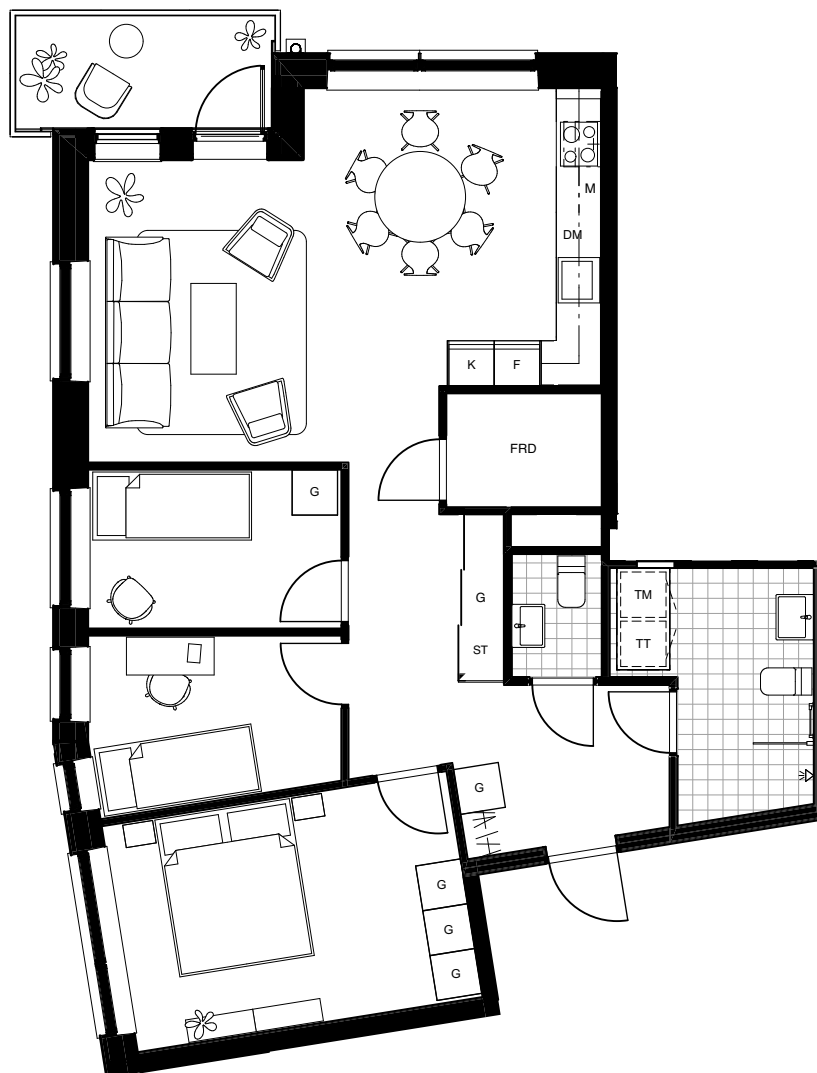

HAGA NORRA

LGH 64-1501
LGH 64-1401
LGH 64-1301
LGH 64-1201
LGH 64-1101

BRABO

DENNA BOSTAD ÄR 100%
KLIMATKOMPENSERAD

4 ROK 85 KVM

FÖRKLARINGAR

G	GARDEROB
ST	STÄD
TM	TVÄTTMASKIN
TT	TORKTUMLARE
KM	KOMBIMASKIN
K	KYL
F	FRYS
K/F	KYL OCH FRYS
	SPIS
DM	DISKMASKIN
M	MIKRO
KLK	KLÄDKAMMARE
FRD	LÄGENHETSFÖRRÅD

Denna lägenhet har ej separat förråd i huset

Skala 1:100