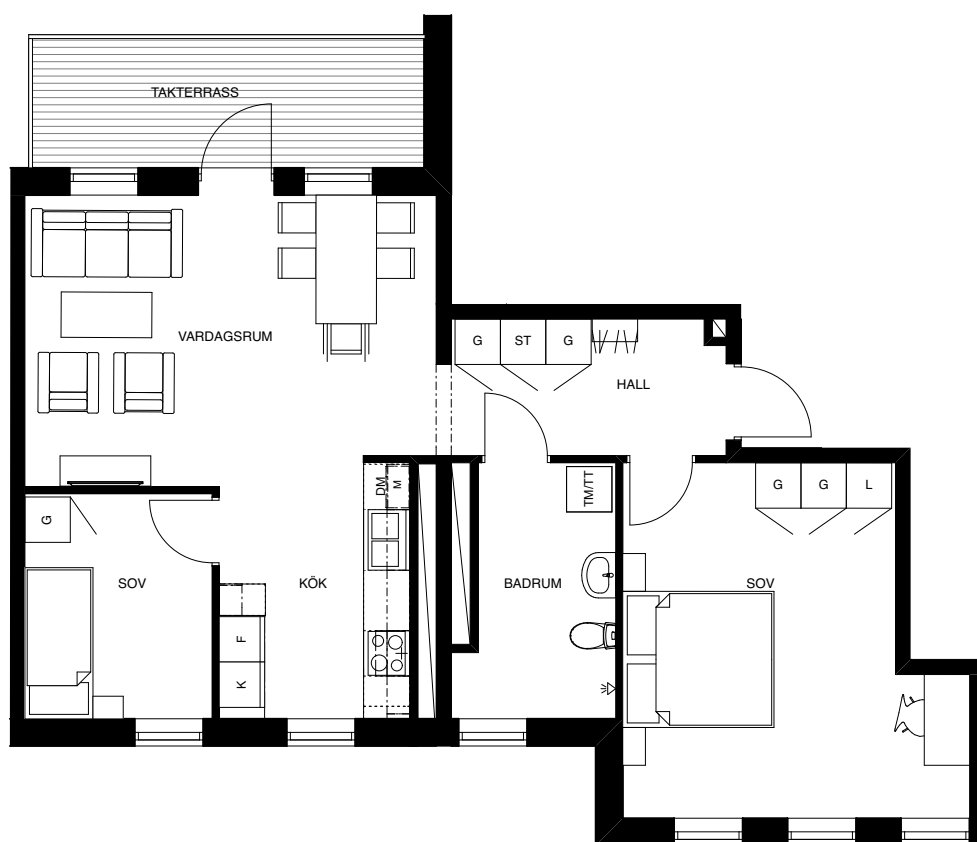

LGH 5-1503

3 ROK
70 KVM

FÖRKLARINGAR

G	GARDEROB
L	LINNE
ST	STÅD
TM	TVÄTTMASKIN
TT	TORKTUMLARE
TM/TT	TVÄTTPELARE
KM	KOMBIMASKIN
K	KYL
F	FRYS
K/F	KYL OCH FRYS
	SPIS
DM	DISKMASKIN
M	MIKRO

Skala 1:100

Planlösning är preliminär och vi förbehåller oss rätt till ändringar.

Omfattning och storlek på schakt kan komma att justeras.

Ytor är ungefärliga.

Utformning uteplats är preliminär

Förhandskopia upprättad: 2019-10-11