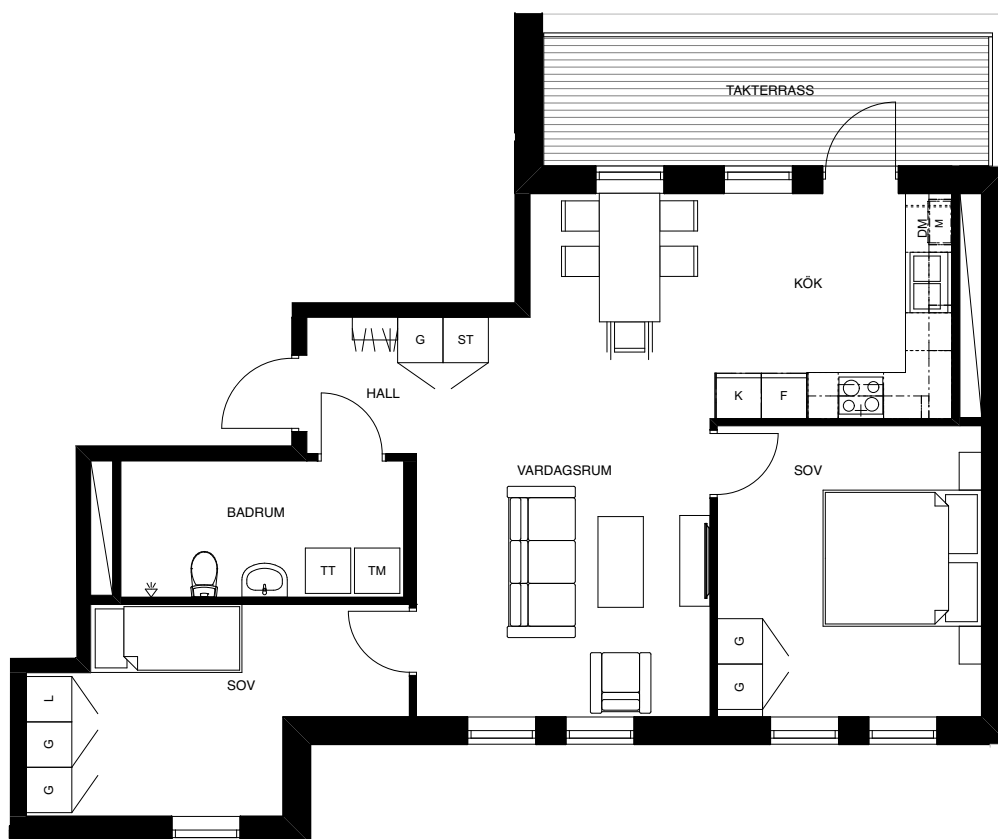

LGH 5-1502

3 ROK
70 KVM

FÖRKLARINGAR

G	GARDEROB
L	LINNE
ST	STÄD
TM	TVÄTTMASKIN
TT	TORKTUMLARE
TM/TT	TVÄTTPELARE
KM	KOMBIMASKIN
K	KYL
F	FRYS
K/F	KYL OCH FRYS
	SPIS
DM	DISKMASKIN
M	MIKRO

Skala 1:100

Planlösning är preliminär och vi förbehåller oss rätt till ändringar.

Omfattning och storlek på schakt kan komma att justeras.

Ytor är ungefärliga.

Utformning uteplats är preliminär

Förhandskopia upprättad: 2019-10-11