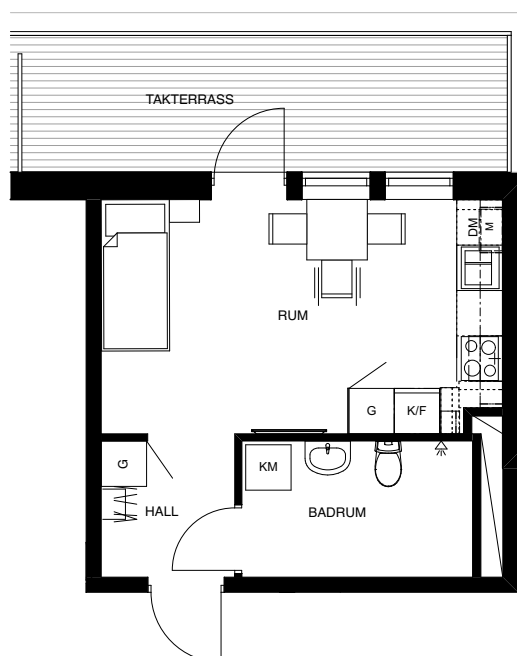

LGH 5-1501

1 ROK
26 KVM

FÖRKLARINGAR

G	GARDEROB
L	LINNE
ST	STÅD
TM	TVÄTTMASKIN
TT	TORKTUMLARE
TM/TT	TVÄTTPELARE
KM	KOMBIMASKIN
K	KYL
F	FRYS
K/F	KYL OCH FRYS
	SPIS
DM	DISKMASKIN
M	MIKRO

Skala 1:100

Planlösning är preliminär och vi förbehåller oss rätt till ändringar.

Omfattning och storlek på schakt kan komma att justeras.

Ytor är ungefärliga.

Utformning uteplats är preliminär

Förhandskopia upprättad: 2019-10-11