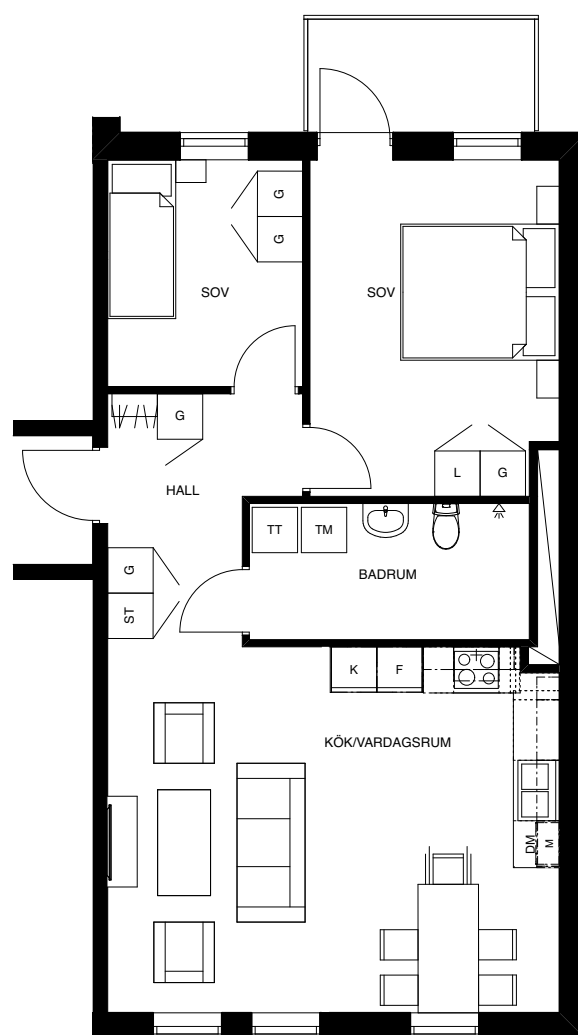

LGH 5-1402

3 ROK
66 KVM

FÖRKLARINGAR

G	GARDEROB
L	LINNE
ST	STÅD
TM	TVÄTTMASKIN
TT	TORKTUMLARE
TM/TT	TVÄTTPELARE
KM	KOMBIMASKIN
K	KYL
F	FRYS
K/F	KYL OCH FRYS
	SPIS
DM	DISKMASKIN
M	MIKRO

Skala 1:100

Planlösning är preliminär och vi förbehåller oss rätt till ändringar.

Omfattning och storlek på schakt kan komma att justeras.

Ytor är ungefärliga.

Utförning uteplats är preliminär.

Förhandskopia upprättad: 2019-10-11