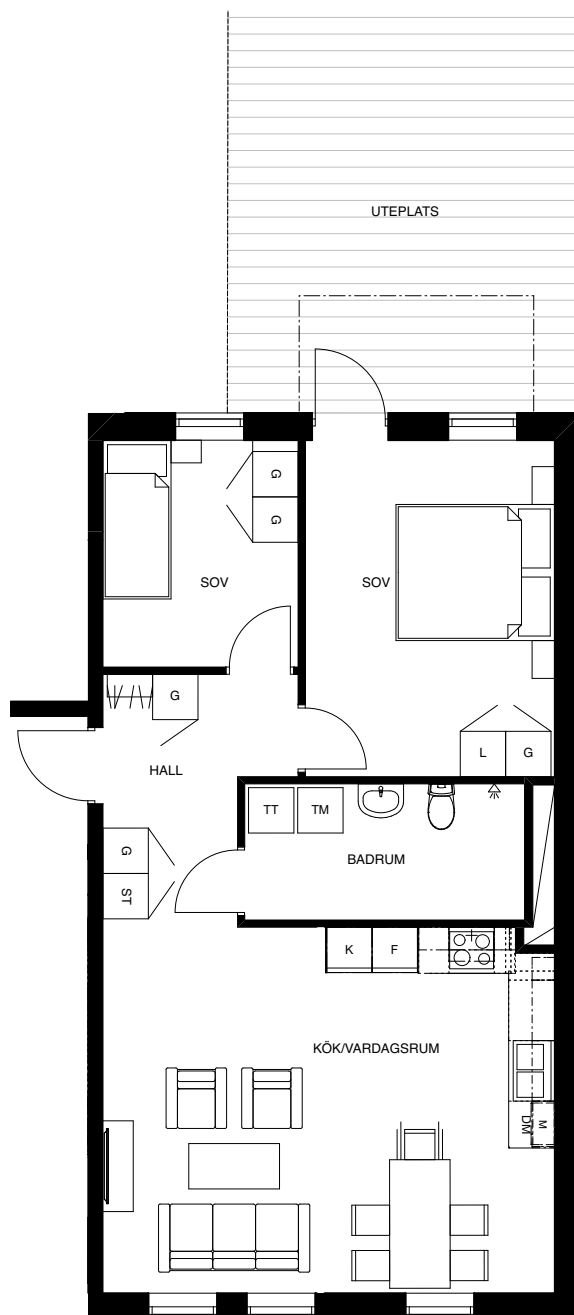

LGH 5-1003

3 ROK  
66 KVM

## FÖRKLARINGAR

G	GARDEROB
L	LINNE
ST	STÅD
TM	TVÄTTMASKIN
TT	TORKTUMLARE
TM/TT	TVÄTTPELARE
KM	KOMBIMASKIN
K	KYL
F	FRYS
K/F	KYL OCH FRYS
SPIS	SPIS
DM	DISKMASKIN
M	MIKRO

Skala 1:100

Planlösning är preliminär och vi förbehåller oss rätt till ändringar.

Omfattning och storlek på schakt kan komma att justeras.

Ytor är ungefärliga.

Utförning uteplats är preliminär.

Förhandskopia upprättad: 2019-10-11