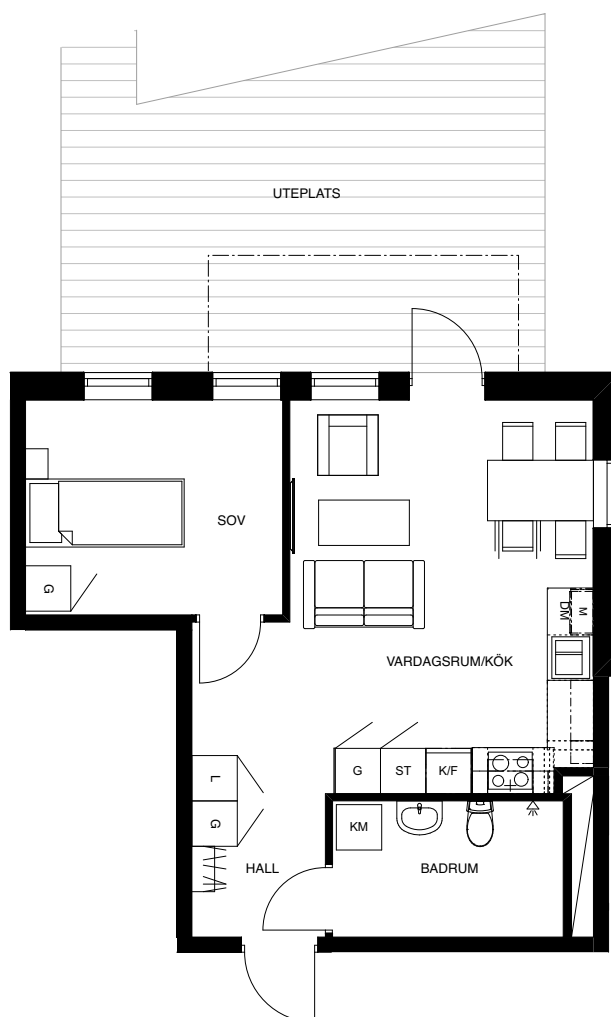

LGH 5-1002

2 ROK
43 KVM

FÖRKLARINGAR

G	GARDEROB
L	LINNE
ST	STÅD
TM	TVÄTTMASKIN
TT	TORKTUMLARE
TM/TT	TVÄTTPELARE
KM	KOMBIMASKIN
K	KYL
F	FRYS
K/F	KYL OCH FRYS
☉☉	SPIS
DM	DISKMASKIN
M	MIKRO

Skala 1:100

Planlösning är preliminär och vi förbehåller oss rätt till ändringar.

Omfattning och storlek på schakt kan komma att justeras.

Ytor är ungefärliga.

Utförning uteplats är preliminär.

Förhandskopia upprättad: 2019-10-11