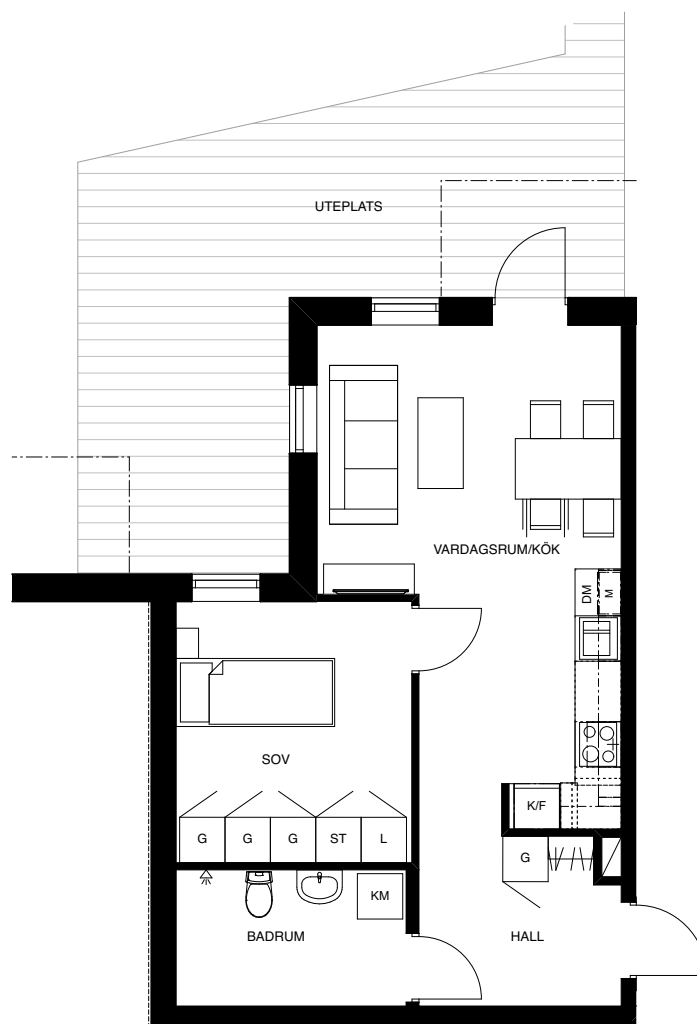

LGH 5-1001

2 ROK
46 KVM

FÖRKLARINGAR

G	GARDEROB
L	LINNE
ST	STÅD
TM	TVÄTTMASKIN
TT	TORKTUMLARE
TM/TT	TVÄTTPELARE
KM	KOMBIMASKIN
K	KYL
F	FRYS
K/F	KYL OCH FRYS
	SPIS
DM	DISKMASKIN
M	MIKRO

Skala 1:100

Planlösning är preliminär och vi förbehåller oss rätt till ändringar.

Omfattning och storlek på schakt kan komma att justeras.

Ytor är ungefärliga.

Utformning uteplats är preliminär.

Förhandskopia upprättad: 2019-10-11