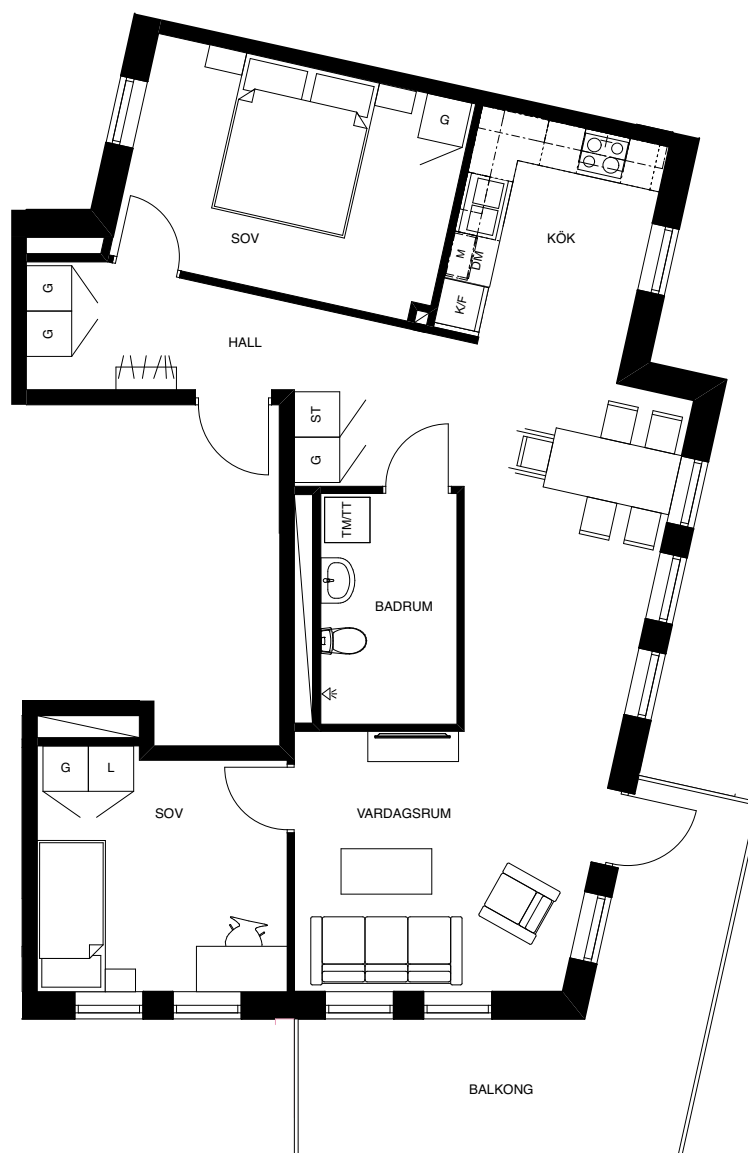

LGH 4-1502

3 ROK
74 KVM

FÖRKLARINGAR

G	GARDEROB
L	LINNE
ST	STÅD
TM	TVÄTTMASKIN
TT	TORKTUMLARE
TM/TT	TVÄTTPELARE
KM	KOMBIMASKIN
K	KYL
F	FRYS
K/F	KYL OCH FRYS
	SPIS
DM	DISKMASKIN
M	MIKRO

Skala 1:100

Planlösning är preliminär och vi förbehåller oss rätt till ändringar.

Omfattning och storlek på schakt kan komma att justeras.

Ytor är ungefärliga.

Utformning uteplats är preliminär

Förhandskopia upprättad: 2019-10-11