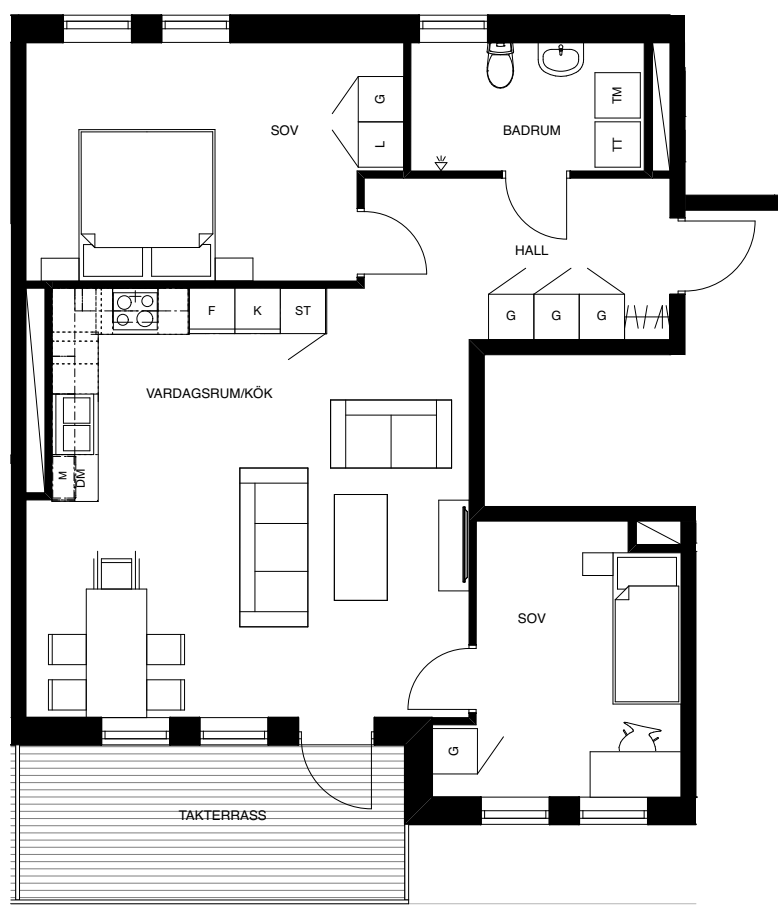

LGH 4-1501

3 ROK
72 KVM

FÖRKLARINGAR

G	GARDEROB
L	LINNE
ST	STÅD
TM	TVÄTTMASKIN
TT	TORKTUMLARE
TM/TT	TVÄTTPELARE
KM	KOMBIMASKIN
K	KYL
F	FRYS
K/F	KYL OCH FRYS
	SPIS
DM	DISKMASKIN
M	MIKRO

Skala 1:100

Planlösning är preliminär och vi förbehåller oss rätt till ändringar.

Omfattning och storlek på schakt kan komma att justeras.

Ytor är ungefärliga.

Utformning uteplats är preliminär

Förhandskopia upprättad: 2019-10-11