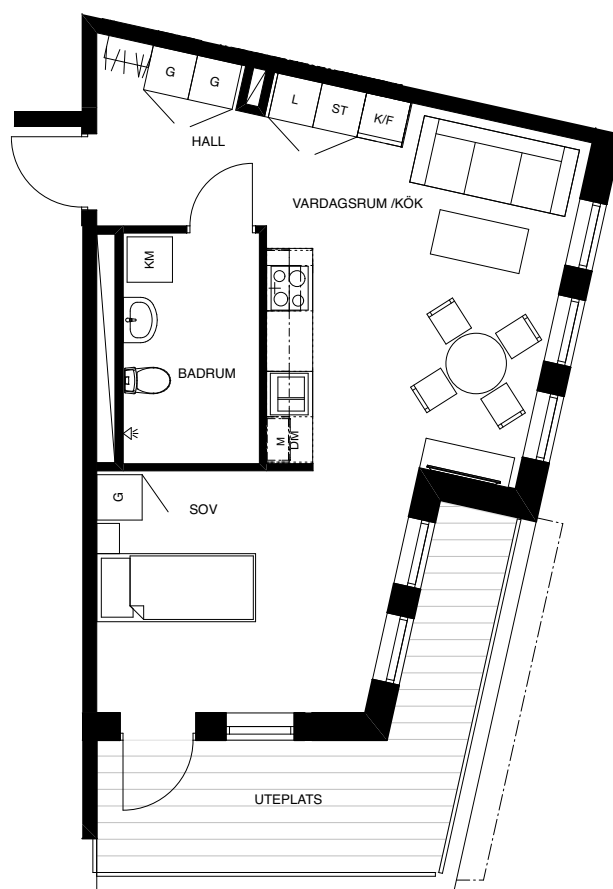

LGH 4-1003

2 ROK
42 KVM

FÖRKLARINGAR

G	GARDEROB
L	LINNE
ST	STÄD
TM	TVÄTTMASKIN
TT	TORKTUMLARE
TM/TT	TVÄTTPELARE
KM	KOMBIMASKIN
K	KYL
F	FRYS
K/F	KYL OCH FRYS
	SPIS
DM	DISKMASKIN
M	MIKRO

Skala 1:100

Planlösning är preliminär och vi förbehåller oss rätt till ändringar.

Omfattning och storlek på schakt kan komma att justeras.

Ytor är ungefärliga.

Utformning uteplats är preliminär.

Förhandskopia upprättad: 2019-10-11