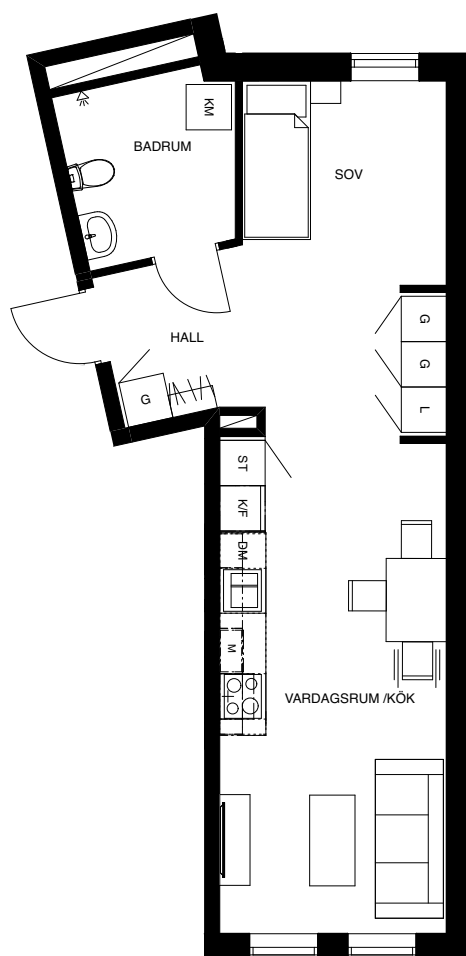

LGH 4-1002

2 ROK
42 KVM

FÖRKLARINGAR

G	GARDEROB
L	LINNE
ST	STÅD
TM	TVÄTTMASKIN
TT	TORKTUMLARE
TM/TT	TVÄTTPELARE
KM	KOMBIMASKIN
K	KYL
F	FRYS
K/F	KYL OCH FRYS
	SPIS
DM	DISKMASKIN
M	MIKRO

Skala 1:100

Planlösning är preliminär och vi förbehåller oss rätt till ändringar.

Omfattning och storlek på schakt kan komma att justeras.

Ytor är ungefärliga.

Utförning uteplats är preliminär.

Förhandskopia upprättad: 2019-10-11