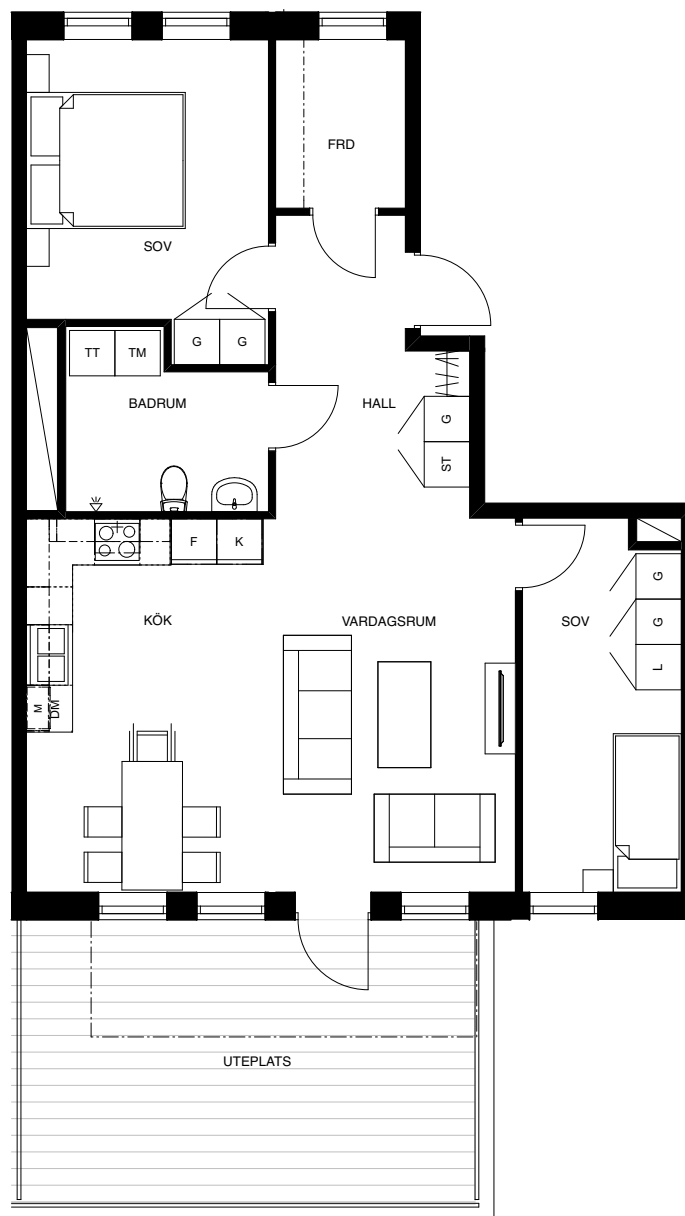

## LGH 4-1001

3 ROK  
75 KVM

### FÖRKLARINGAR

G	GARDEROB
L	LINNE
ST	STÅD
TM	TVÄTTMASKIN
TT	TORKTUMLARE
TM/TT	TVÄTTPELARE
KM	KOMBIMASKIN
K	KYL
F	FRYS
K/F	KYL OCH FRYS
	SPIS
DM	DISKMASKIN
M	MIKRO

Skala 1:100

Planlösning är preliminär och vi förbehåller oss rätt till ändringar.

Omfattning och storlek på schakt kan komma att justeras.

Ytor är ungefärliga.

Utformning uteplats är preliminär.

Förhandskopia upprättad: 2019-10-11