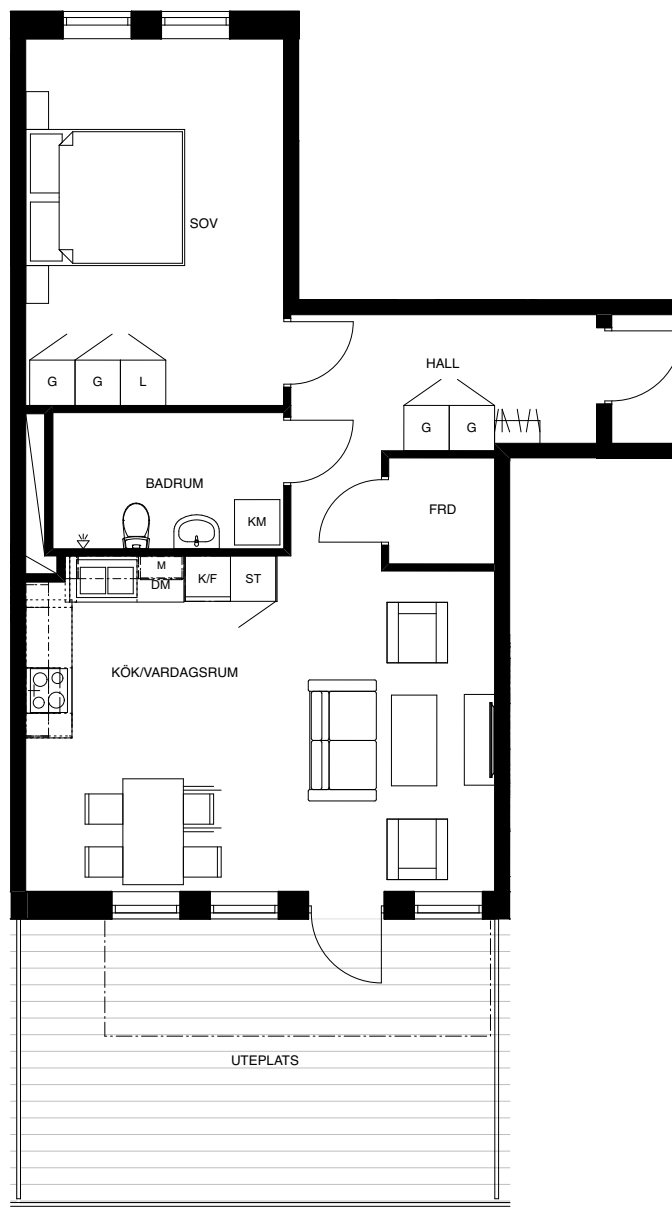

LGH 3-1002

2 ROK
61 KVM

FÖRKLARINGAR

G	GARDEROB
L	LINNE
ST	STÅD
TM	TVÄTTMASKIN
TT	TORKTUMLARE
TM/TT	TVÄTTPELARE
KM	KOMBIMASKIN
K	KYL
F	FRYS
K/F	KYL OCH FRYS
	SPIS
DM	DISKMASKIN
M	MIKRO

Skala 1:100

Planlösning är preliminär och vi förbehåller oss rätt till ändringar.

Omfattning och storlek på schakt kan komma att justeras.

Ytor är ungefärliga.

Utformning uteplats är preliminär.

Förhandskopia upprättad: 2019-10-11