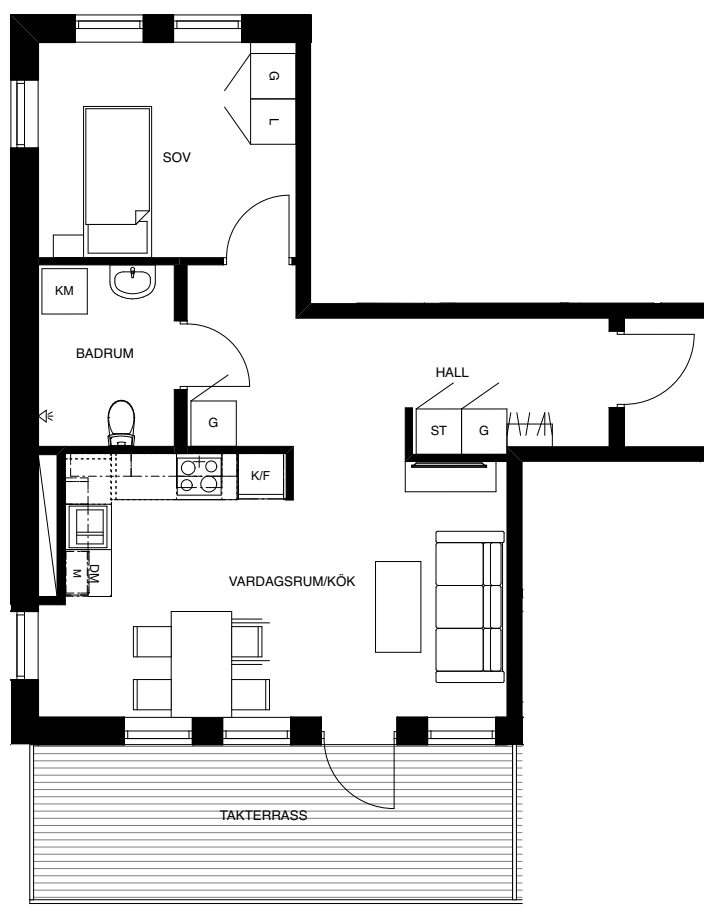

LGH 2-1504

2 ROK
47 KVM

FÖRKLARINGAR

G	GARDEROB
L	LINNE
ST	STÅD
TM	TVÄTTMASKIN
TT	TORKTUMLARE
TM/TT	TVÄTTPELARE
KM	KOMBIMASKIN
K	KYL
F	FRYS
K/F	KYL OCH FRYS
	SPIS
DM	DISKMASKIN
M	MIKRO

Skala 1:100

Planlösning är preliminär och vi förbehåller oss rätt till ändringar.

Omfattning och storlek på schakt kan komma att justeras.

Ytor är ungefärliga.

Utförning uteplats är preliminär

Förhandskopia upprättad: 2019-10-11