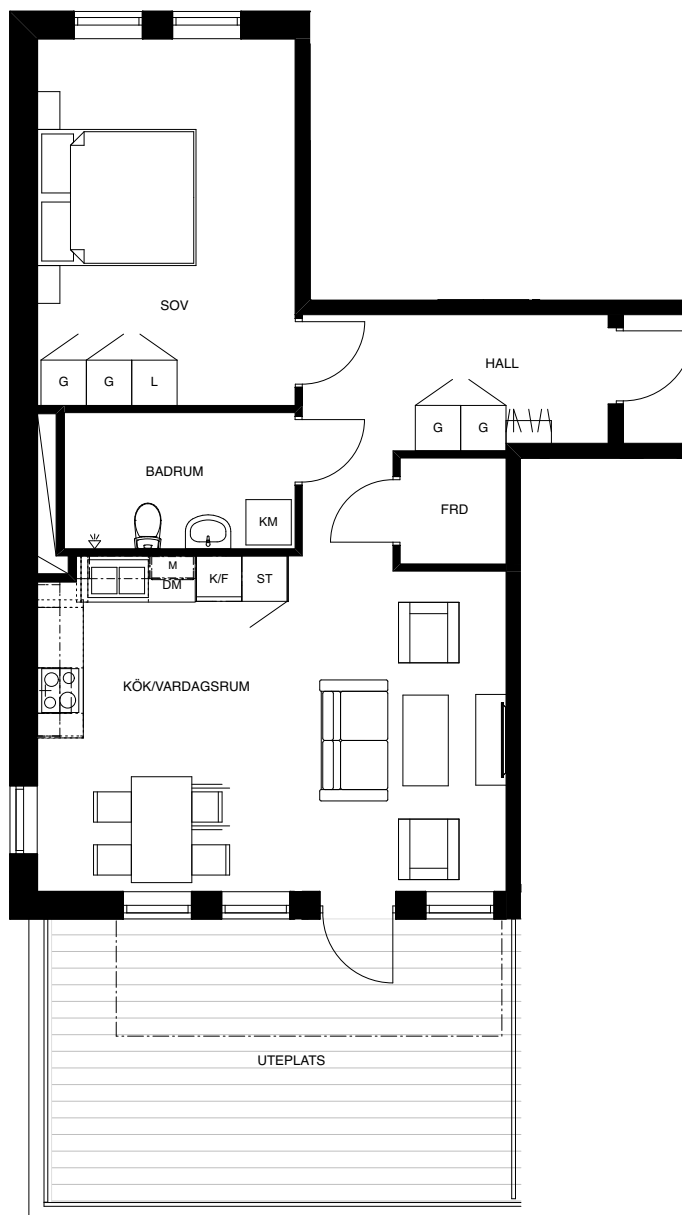

LGH 2-1002

2 ROK
61 KVM

FÖRKLARINGAR

G	GARDEROB
L	LINNE
ST	STÅD
TM	TVÄTTMASKIN
TT	TORKTUMLARE
TM/TT	TVÄTTPELARE
KM	KOMBIMASKIN
K	KYL
F	FRYS
K/F	KYL OCH FRYS
	SPIS
DM	DISKMASKIN
M	MIKRO

Skala 1:100

Planlösning är preliminär och vi förbehåller oss rätt till ändringar.

Omfattning och storlek på schakt kan komma att justeras.

Ytor är ungefärliga.

Utformning uteplats är preliminär.

Förhandskopia upprättad: 2019-10-11