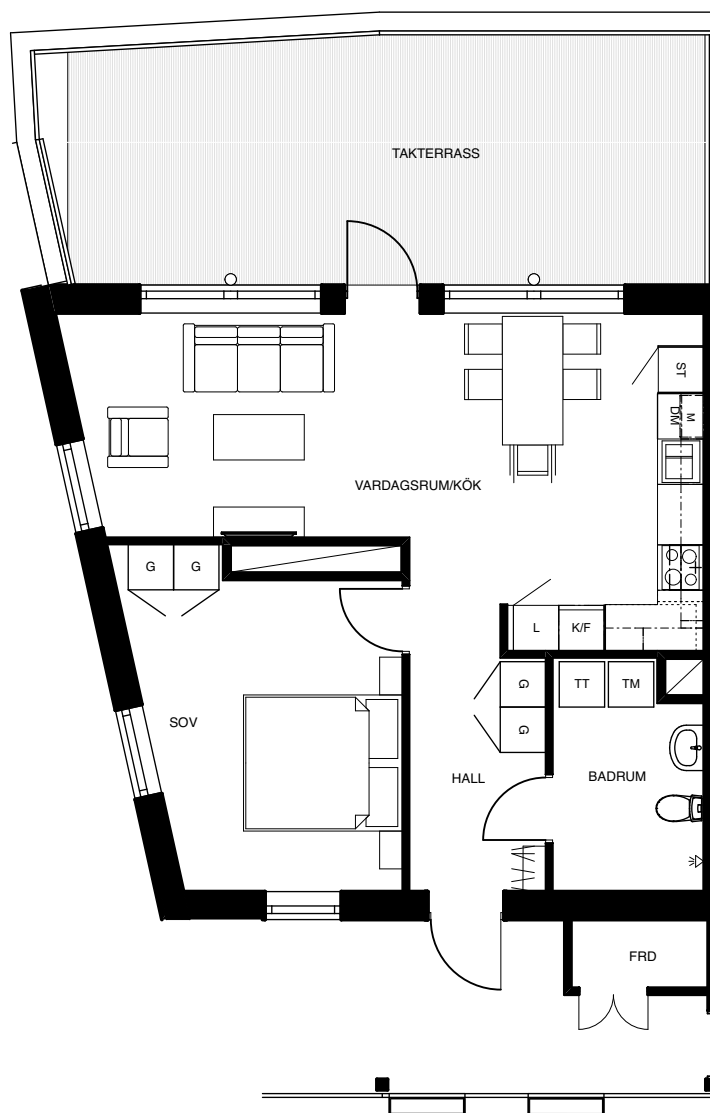

## LGH 1-1504

2 ROK  
58 KVM

### FÖRKLARINGAR

G	GARDEROB
L	LINNE
ST	STÅD
TM	TVÄTTMASKIN
TT	TORKTUMLARE
TM/TT	TVÄTTPELARE
KM	KOMBIMASKIN
K	KYL
F	FRYS
K/F	KYL OCH FRYS
SPIS	SPIS
DM	DISKMASKIN
M	MIKRO

Skala 1:100

Planlösning är preliminär och vi förbehåller oss rätt till ändringar.

Omfattning och storlek på schakt kan komma att justeras.

Ytor är ungefärliga.

Utformning uteplats är preliminär.

Förhandskopia upprättad: 2019-10-11