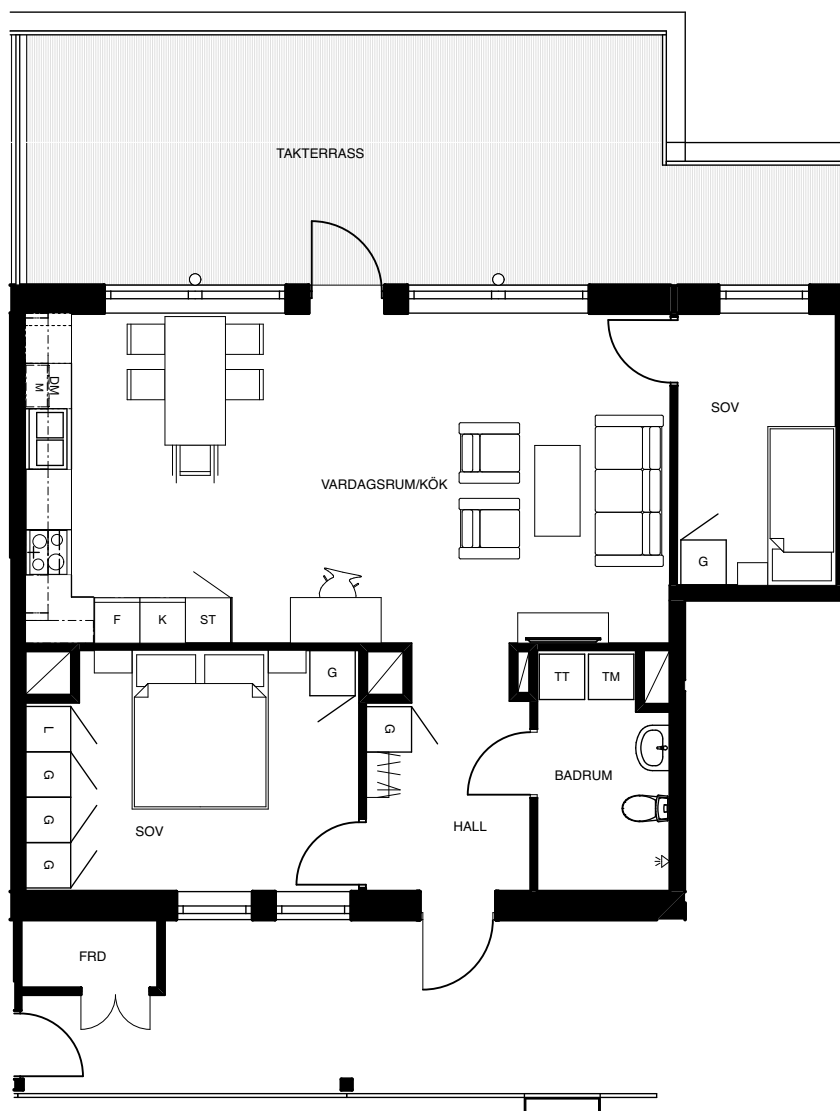

LGH 1-1503

3 ROK
72 KVM

FÖRKLARINGAR

G	GARDEROB
L	LINNE
ST	STÄD
TM	TVÄTTMASKIN
TT	TORKTUMLARE
TM/TT	TVÄTTPELARE
KM	KOMBIMASKIN
K	KYL
F	FRYS
K/F	KYL OCH FRYS
☉☉	SPIS
DM	DISKMASKIN
M	MIKRO

Skala 1:100

Planlösning är preliminär och vi förbehåller oss rätt till ändringar.

Omfattning och storlek på schakt kan komma att justeras.

Ytor är ungefärliga.

Utformning uteplats är preliminär.

Förhandskopia upprättad: 2019-10-11