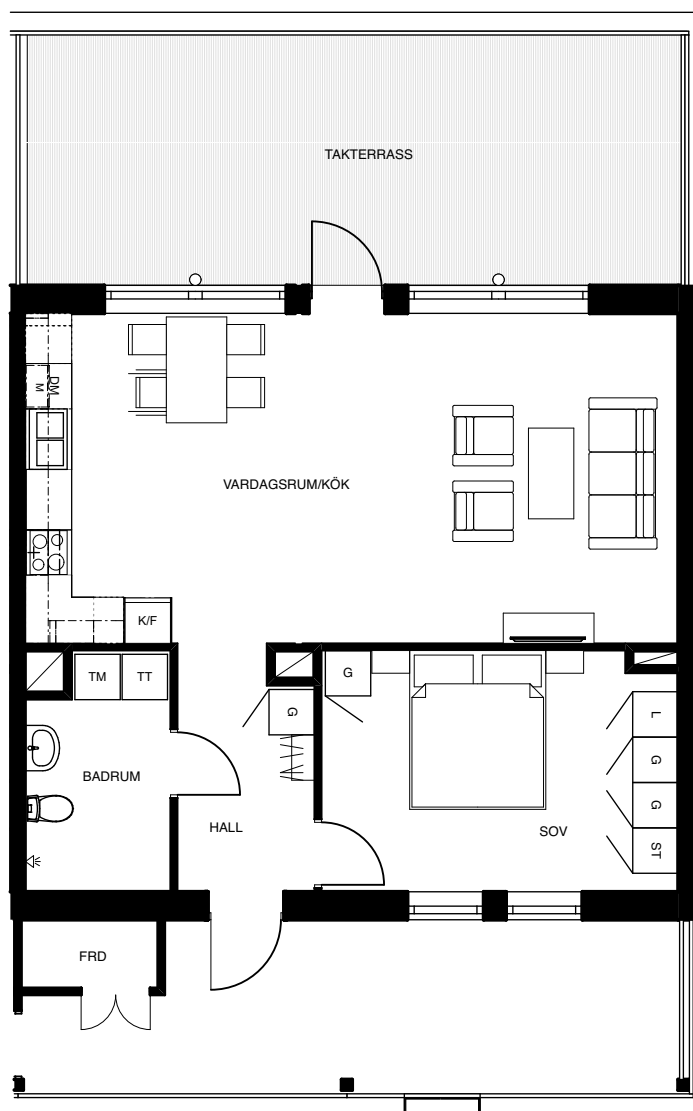

LGH 1-1502

2 ROK
65 KVM

FÖRKLARINGAR

G	GARDEROB
L	LINNE
ST	STÅD
TM	TVÄTTMASKIN
TT	TORKTUMLARE
TM/TT	TVÄTTPELARE
KM	KOMBIMASKIN
K	KYL
F	FRYS
K/F	KYL OCH FRYS
☉☉	SPIS
DM	DISKMASKIN
M	MIKRO

Skala 1:100

Planlösning är preliminär och vi förbehåller oss rätt till ändringar.

Omfattning och storlek på schakt kan komma att justeras.

Ytor är ungefärliga.

Utformning uteplats är preliminär.

Förhandskopia upprättad: 2019-10-11