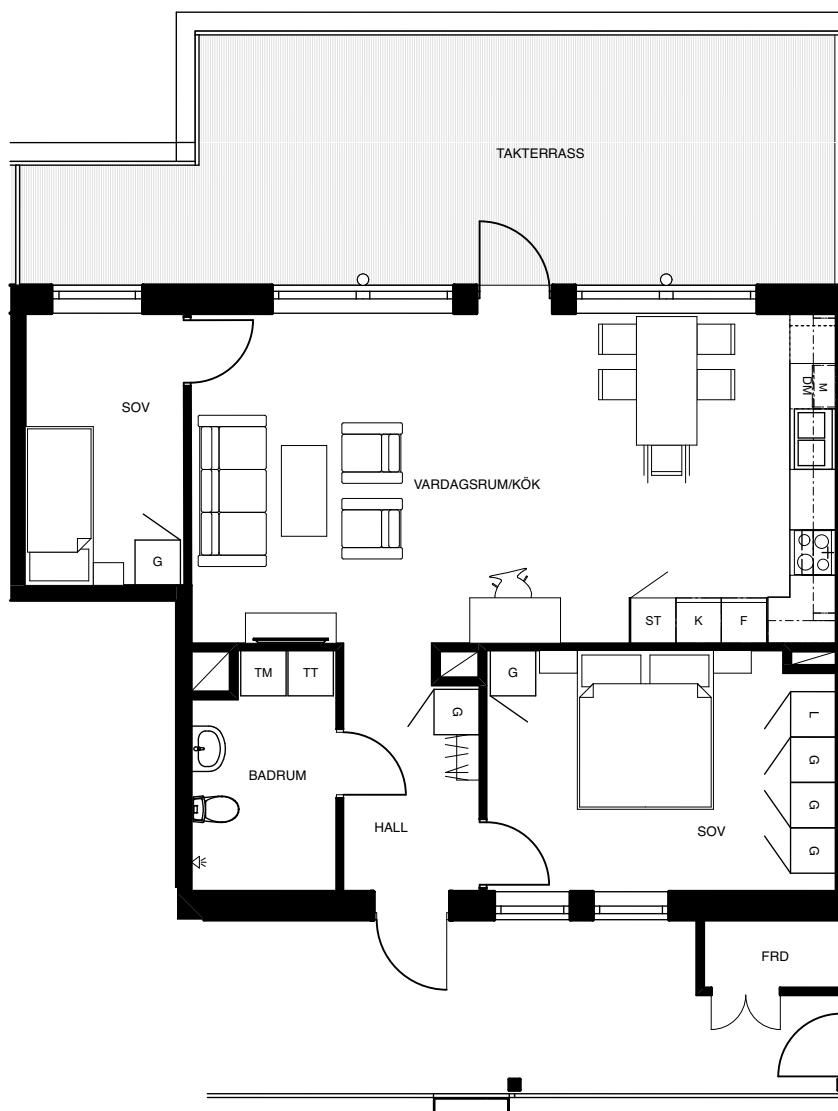

LGH 1-1501

3 ROK
72 KVM

FÖRKLARINGAR

G	GARDEROB
L	LINNE
ST	STÄD
TM	TVÄTTMASKIN
TT	TORKTUMLARE
TM/TT	TVÄTTPELARE
KM	KOMBIMASKIN
K	KYL
F	FRYS
K/F	KYL OCH FRYS
☉☉	SPIS
DM	DISKMASKIN
M	MIKRO

Skala 1:100

Planlösning är preliminär och vi förbehåller oss rätt till ändringar.

Omfattning och storlek på schakt kan komma att justeras.

Ytor är ungefärliga.

Utformning uteplats är preliminär.

Förhandskopia upprättad: 2019-10-11