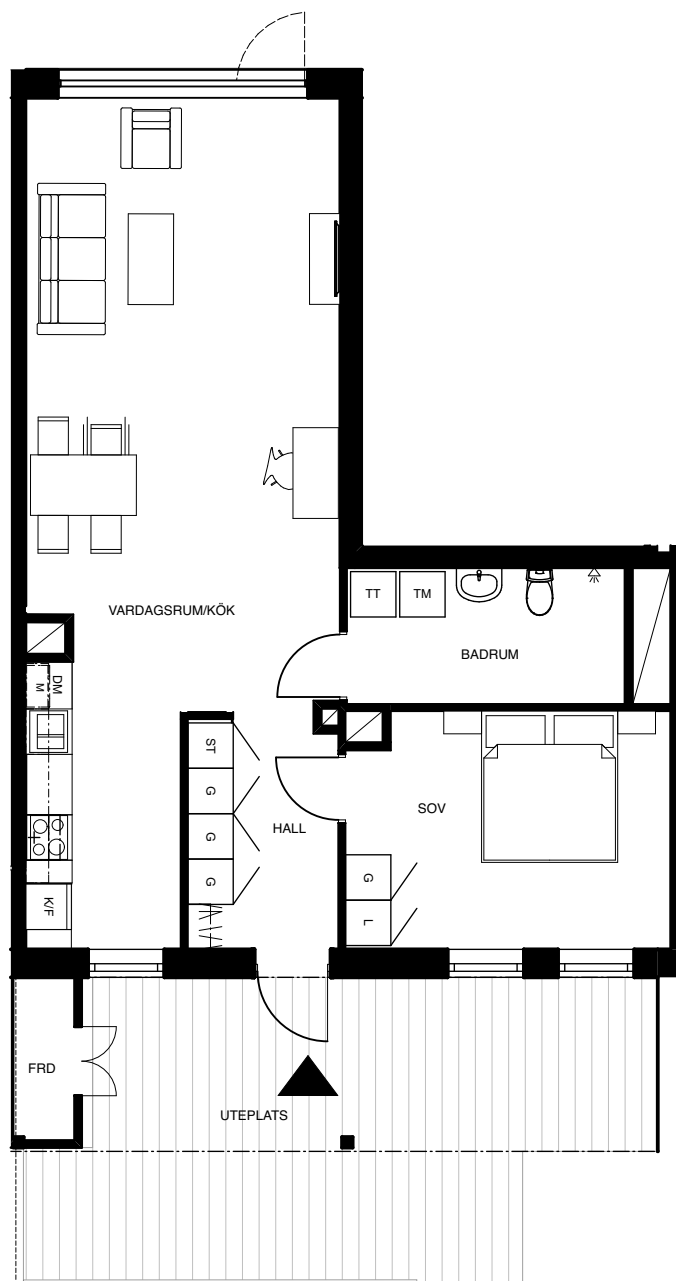

LGH 1-1005

2 ROK
68 KVM

FÖRKLARINGAR

G	GARDEROB
L	LINNE
ST	STÄD
TM	TVÄTTMASKIN
TT	TORKTUMLARE
TM/TT	TVÄTTPELARE
KM	KOMBIMASKIN
K	KYL
F	FRYS
K/F	KYL OCH FRYS
	SPIS
DM	DISKMASKIN
M	MIKRO

Skala 1:100

Planlösning är preliminär och vi förbehåller oss rätt till ändringar.

Omfattning och storlek på schakt kan komma att justeras.

Ytor är ungefärliga.

Utformning uteplats är preliminär.

Förhandskopia upprättad: 2019-10-11