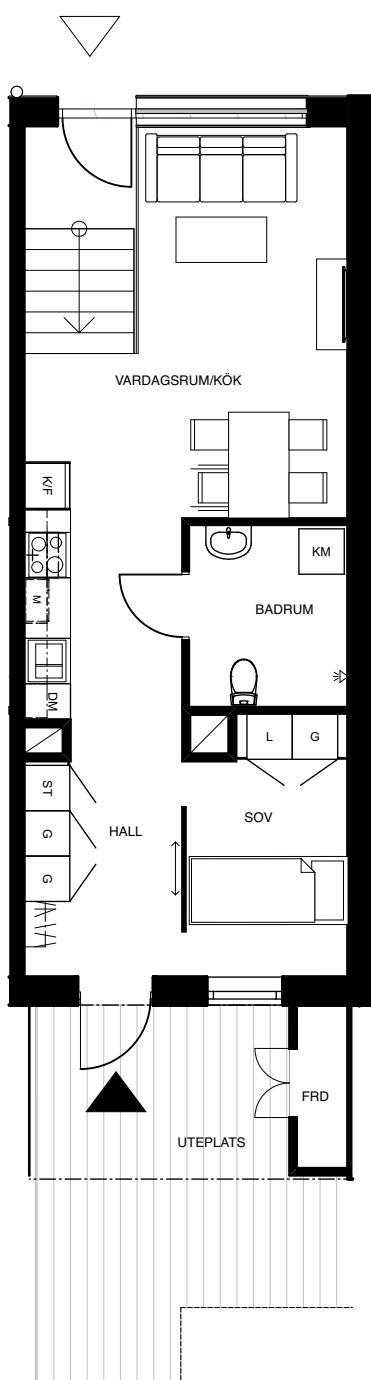

2 ROK
48 KVM

FÖRKLARINGAR

G	GARDEROB
L	LINNE
ST	STÅD
TM	TVÄTTMASKIN
TT	TORKTUMLARE
TM/TT	TVÄTTPELARE
KM	KOMBIMASKIN
K	KYL
F	FRYS
K/F	KYL OCH FRYS
	SPIS
DM	DISKMASKIN
M	MIKRO

Skala 1:100

Planlösning är preliminär och vi förbehåller oss rätt till ändringar.

Omfattning och storlek på schakt kan komma att justeras.

Ytor är ungefärliga.

Utförning uteplats är preliminär.

Förhandskopia upprättad: 2019-10-11