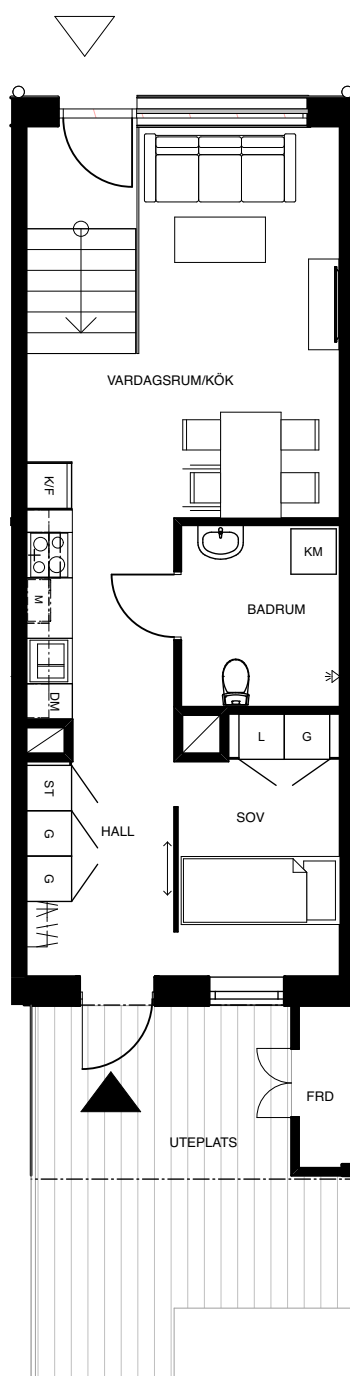

2 ROK
46 KVM

FÖRKLARINGAR

G	GARDEROB
L	LINNE
ST	STÅD
TM	TVÄTTMASKIN
TT	TORKTUMLARE
TM/TT	TVÄTTPELARE
KM	KOMBIMASKIN
K	KYL
F	FRYS
K/F	KYL OCH FRYS
	SPIS
DM	DISKMASKIN
M	MIKRO

Skala 1:100

Planlösning är preliminär och vi förbehåller oss rätt till ändringar.

Omfattning och storlek på schakt kan komma att justeras.

Ytor är ungefärliga.

Utformning uteplats är preliminär.

Förhandskopia upprättad: 2019-10-11