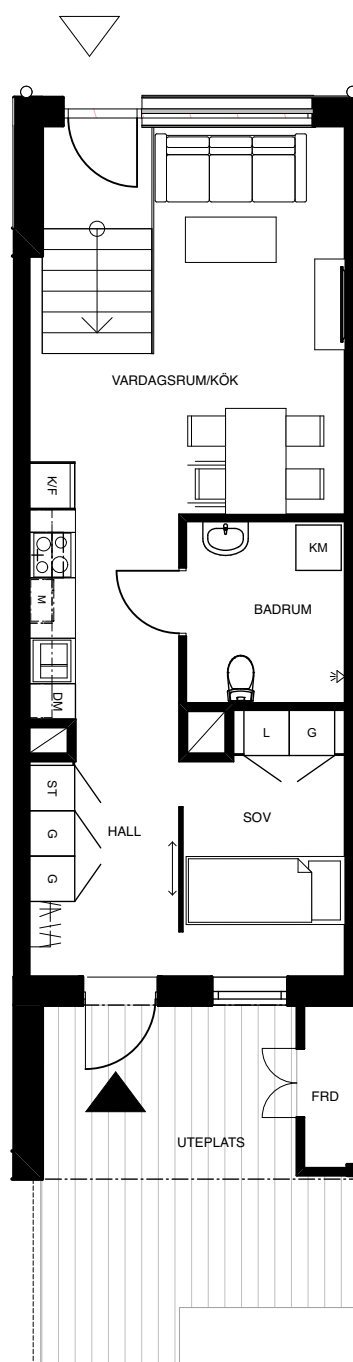

2 ROK  
46 KVM

### FÖRKLARINGAR

G	GARDEROB
L	LINNE
ST	STÅD
TM	TVÄTTMASKIN
TT	TORKTUMLARE
TM/TT	TVÄTTPELARE
KM	KOMBIMASKIN
K	KYL
F	FRYS
K/F	KYL OCH FRYS
	SPIS
DM	DISKMASKIN
M	MIKRO

Skala 1:100

Planlösning är preliminär och vi förbehåller oss rätt till ändringar.

Omfattning och storlek på schakt kan komma att justeras.

Ytor är ungefärliga.

Utformning uteplats är preliminär.

Förhandskopia upprättad: 2019-10-11