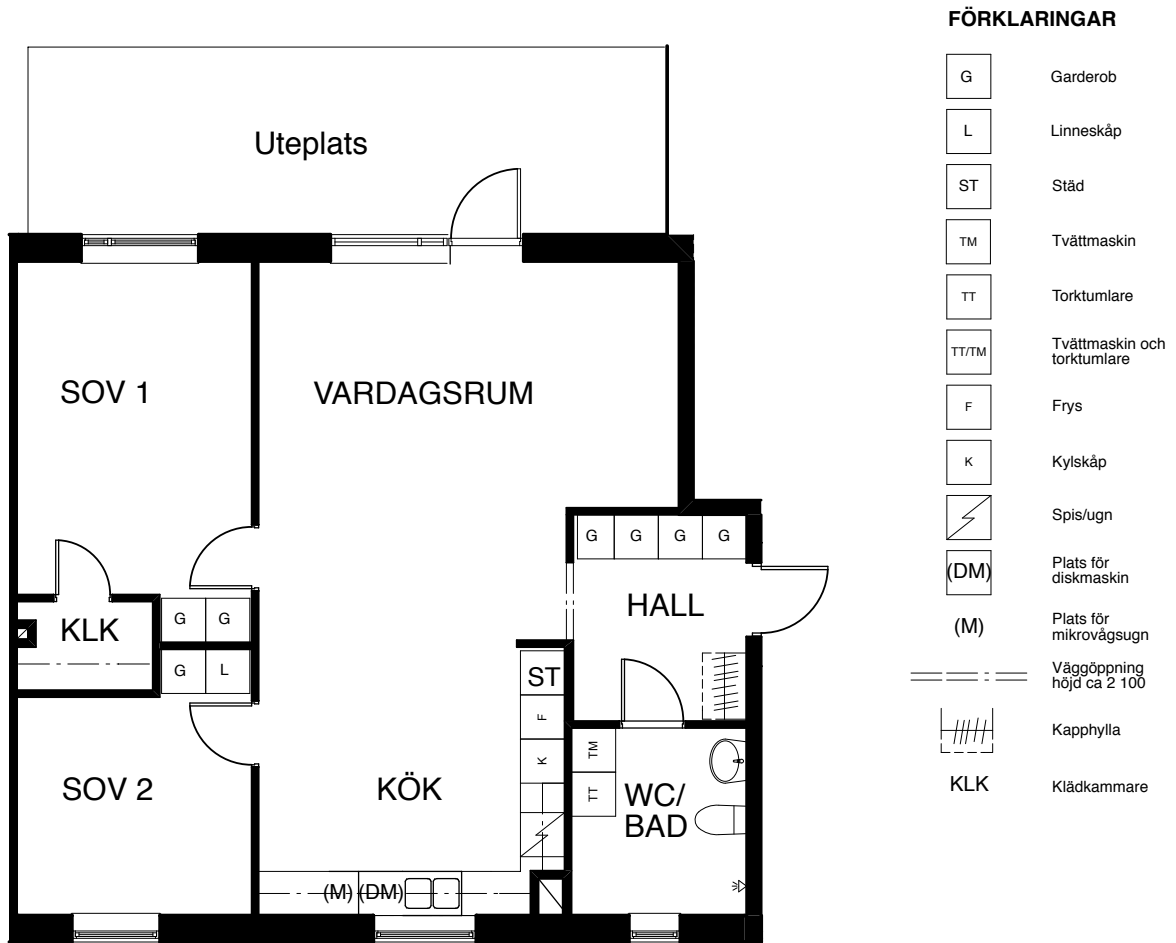

Kv. Varpen 2, Huddinge

BRABO**TEA™**

3 rum och kök, 85 m²
Lgh nr 6-01

Upprättad den: 2012-03-09

Skala 1:100

Viss avvikelse kan förekomma.