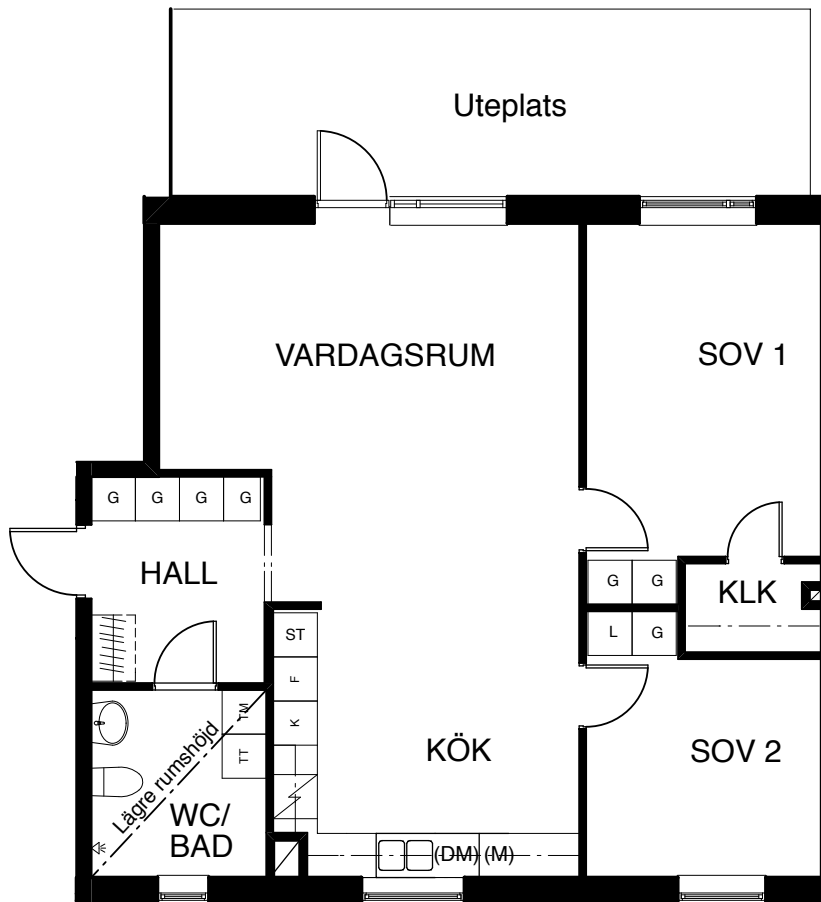

# Kv. Varpen 2, Huddinge

**BRABO****TEA™**

3 rum och kök, 85 m<sup>2</sup>  
Lgh nr 5-02

Upprättad den: 2012-03-09

## FÖRKLARINGAR

G	Garderob
L	Linneskåp
ST	Städ
TM	Tvättmaskin
TT	Torktumlare
TT/TM	Tvättmaskin och torktumlare
F	Frys
K	Kylskåp
	Spis/ugn
(DM)	Plats för diskmaskin
(M)	Plats för mikrovågsugn
	Väggöppning höjd ca 2 100
	Kapphylla
KLK	Klädkammare

Skala 1:100

Viss avvikelse kan förekomma.